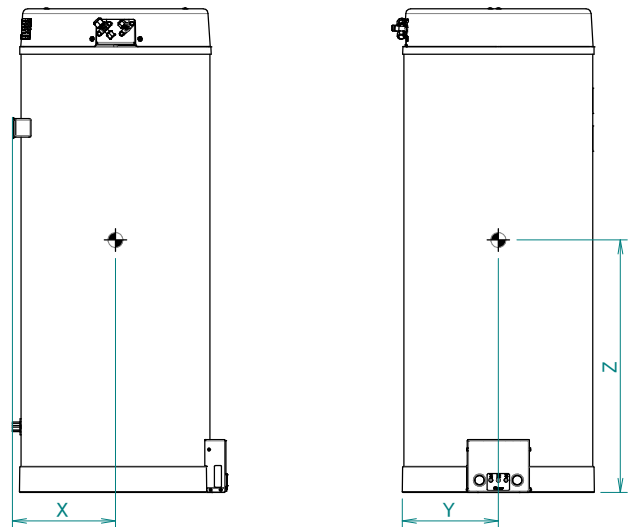

EKHWET-BV3

90 Liter

120 Liter