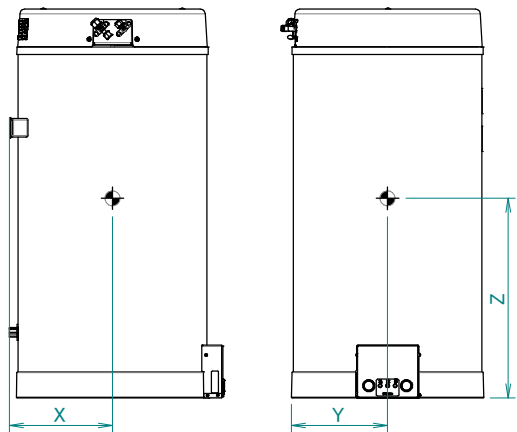

EKHWET-BV3

90 Liter

120 Liter