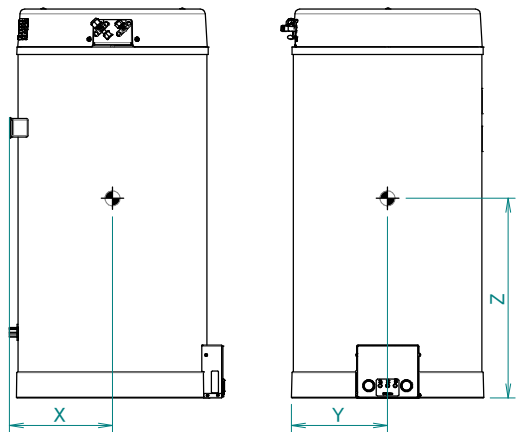

EKHWET-BV3

90 Liter

120 Liter

3D140113