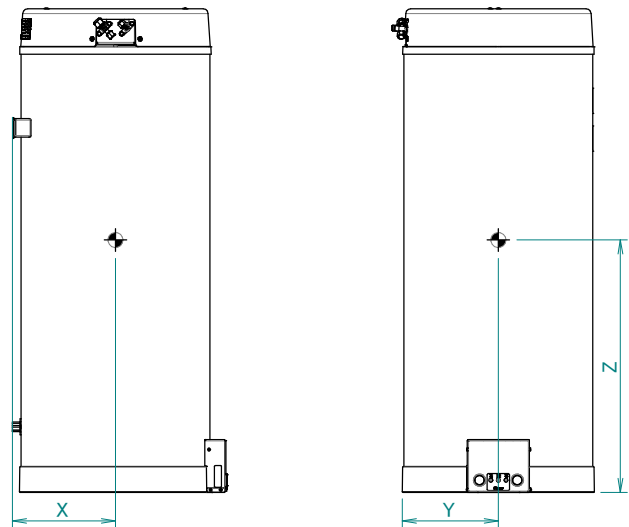

EKHWET-BV3

90 Liter

120 Liter

3D140113