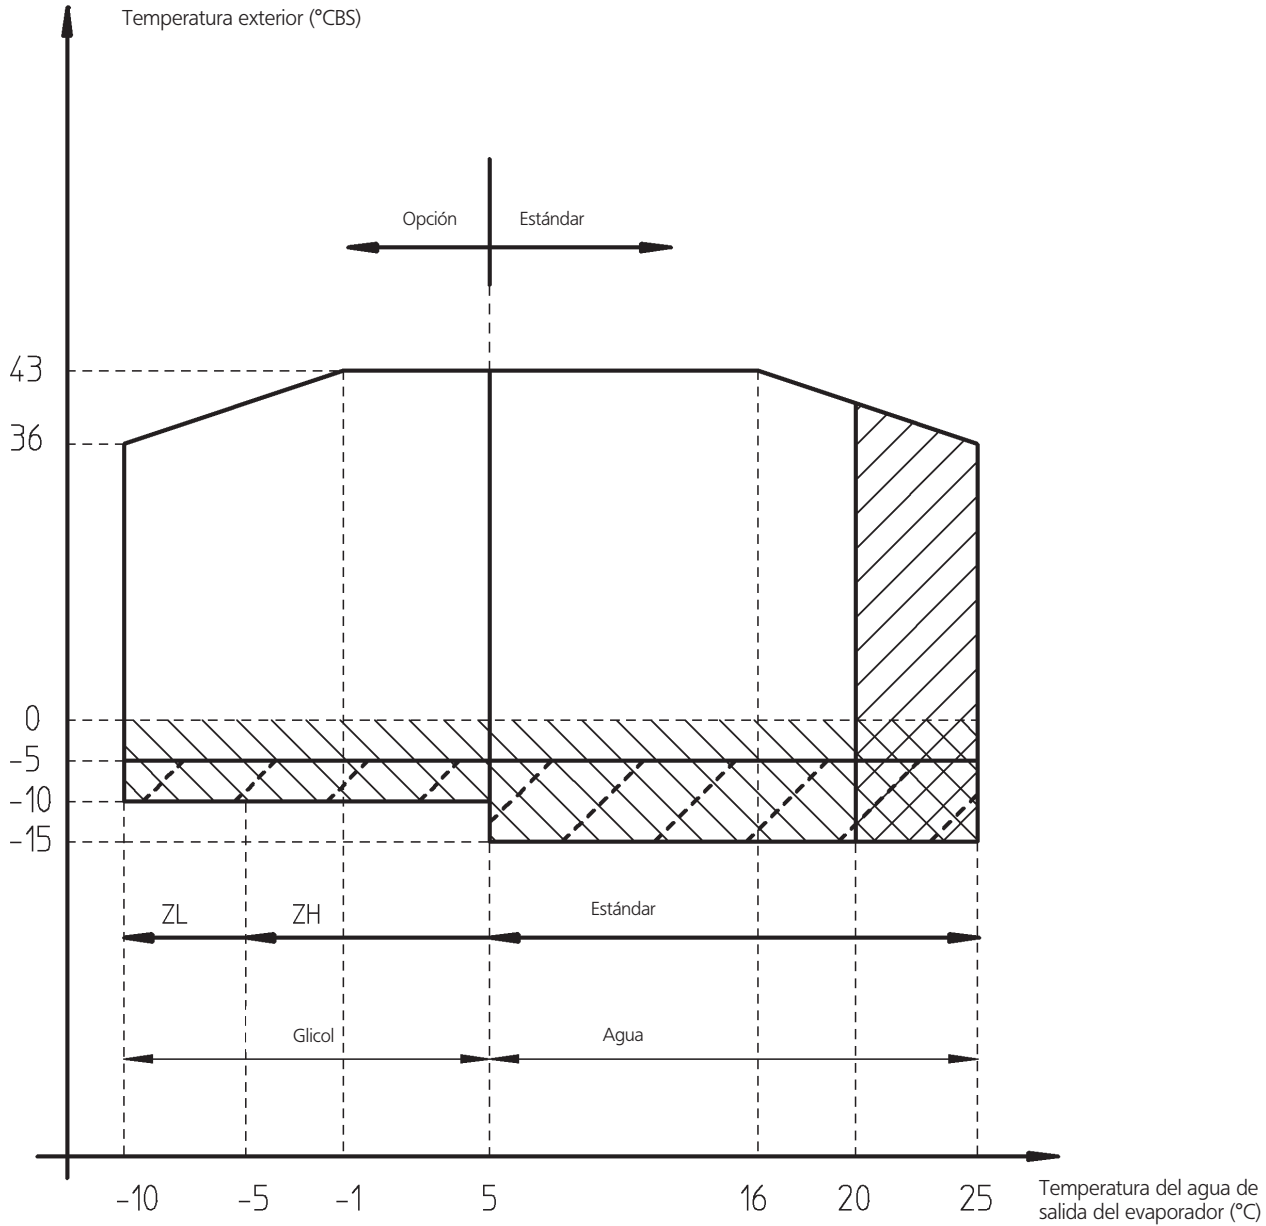

EUWA*5-24KBZW1

-  Zona de arranque
-  Proteja el circuito de agua contra la congelación.
-  Si las unidades funcionan debajo de -5°C y están instaladas en un lugar ventoso, se necesita un cortavientos.