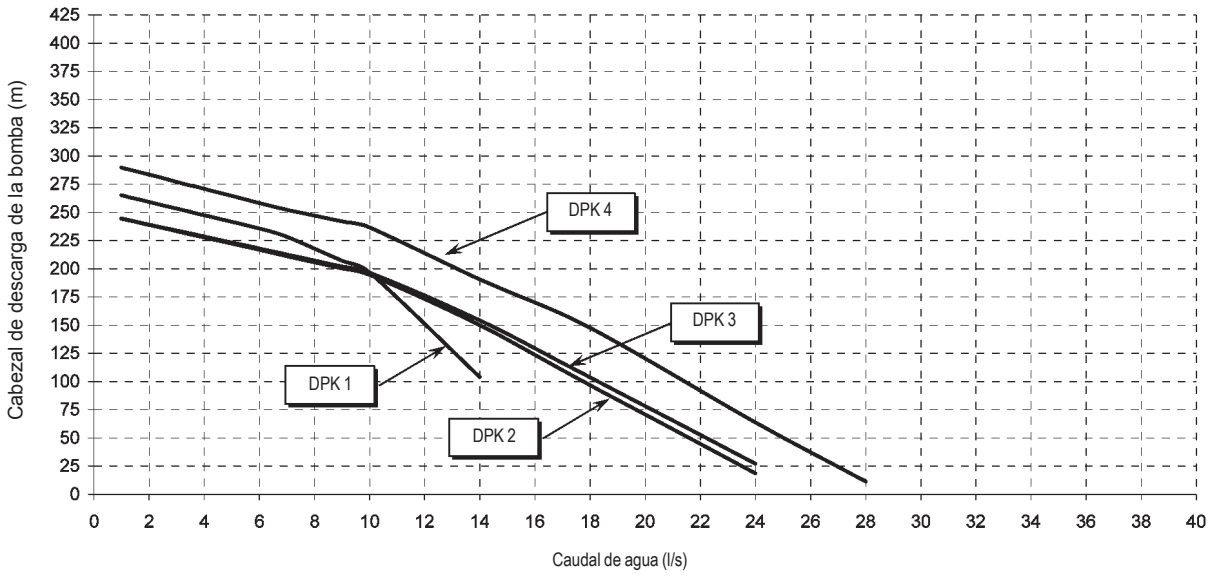

Kit de la bomba de agua - Cabezal de descarga

Bomba doble (2 polos) - Presión estática externa alta disponible

NOTAS

- si se utiliza mezcla de agua y glicol, póngase en contacto con la fábrica ya que la especificación anterior puede variar

Bomba doble (2 polos) - Presión estática externa alta disponible

NOTAS

- si se utiliza mezcla de agua y glicol, póngase en contacto con la fábrica ya que la especificación anterior puede variar

Kit de la bomba	DPK1	DPK2			DPK3	DPK4	DPK5		DPK6		DPK7	DPK8		
Tamaño EWYD-BZSS	250	270	290	320	340	370	380	410	440	460	510	520	580	
Tamaño EWYD-BZSL	250	270	290	320	330	360	370	400	430	450	490	510	570	