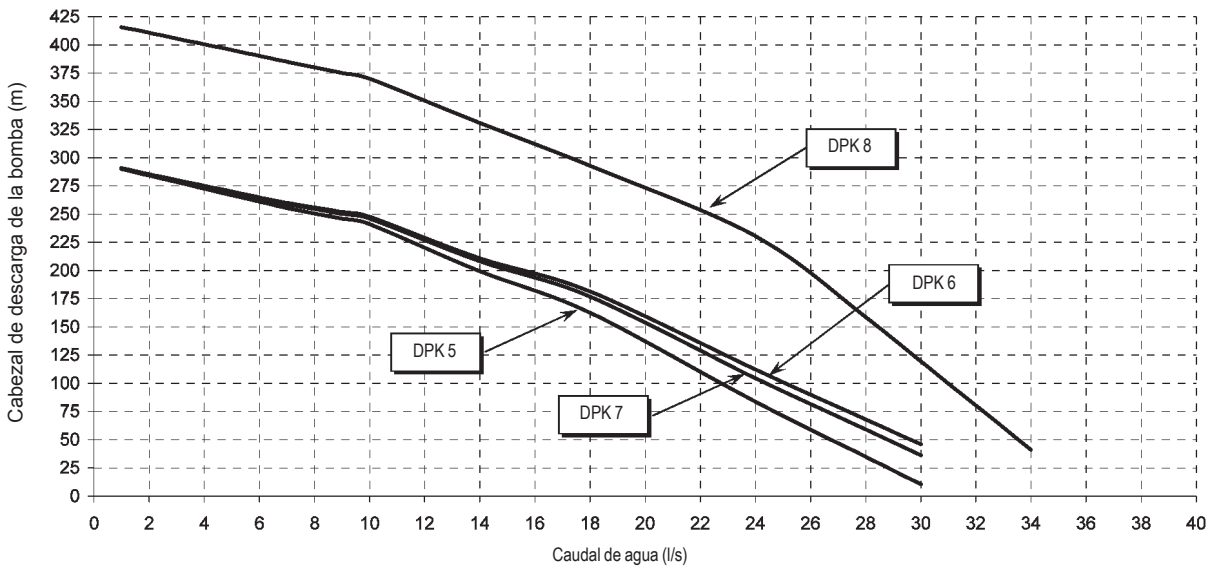

Kit de la bomba de agua - Cabezal de descarga

Bomba doble (2 polos) - Presión estática externa alta disponible

NOTAS

- si se utiliza mezcla de agua y glicol, póngase en contacto con la fábrica ya que la especificación anterior puede variar

Bomba doble (2 polos) - Presión estática externa alta disponible

NOTAS

- si se utiliza mezcla de agua y glicol, póngase en contacto con la fábrica ya que la especificación anterior puede variar

Kit de la bomba	DPK1	DPK2			DPK3	DPK4	DPK5		DPK6		DPK7	DPK8		
Tamaño EWYD-BZSS	250	270	290	320	340	370	380	410	440	460	510	520	580	
Tamaño EWYD-BZSL	250	270	290	320	330	360	370	400	430	450	490	510	570	