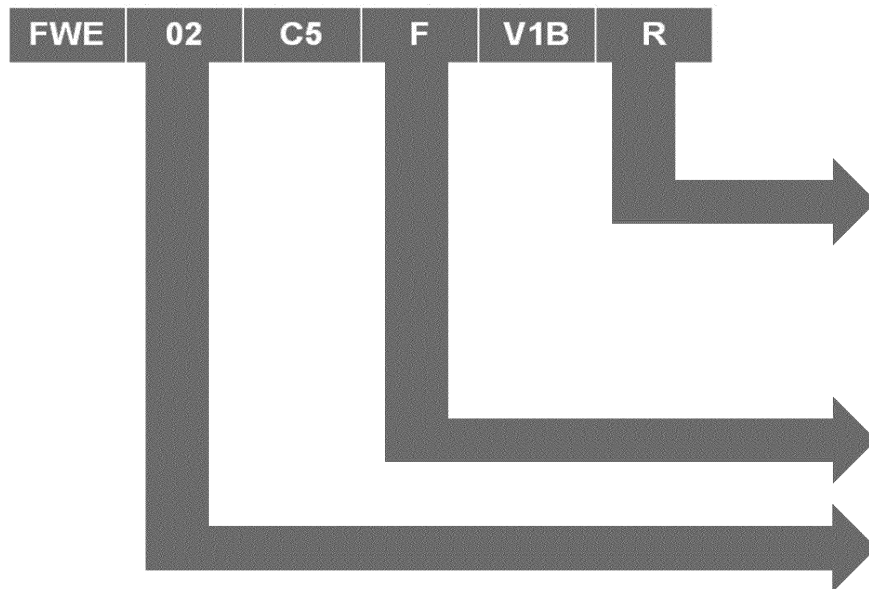

FWE-CT/CF

Designación de nombre de modelo

Código de producto

Opcionales

Vacio - Conexión en el lado izquierdo
R - Conexión en el lado derecho
T - Válvula de 2 vías con conexión en el lado izquierdo
U - Válvula de 2 vías con conexión en el lado derecho
V - Válvula de 3 vías con conexión en el lado izquierdo
W - Válvula de 3 vías con conexión en el lado derecho

T - Modelo de 2 tubos
F - Modelo de 4 tubos

Información sobre capacidad
