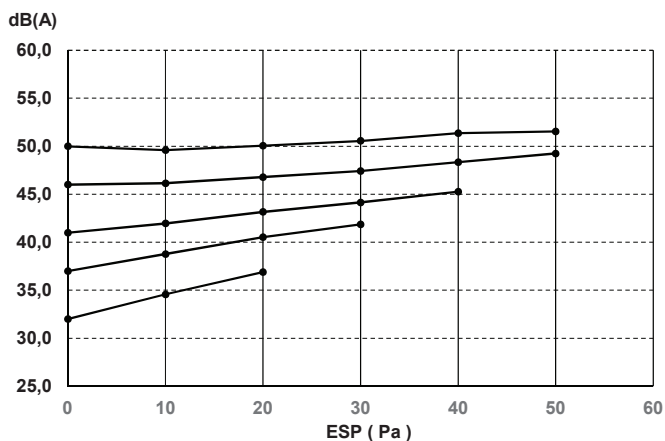

FWE05DF  
 FWE05DFR  
 FWE05DT  
 FWE05DTR

**Nivel de potencia sonora total (dBA)**

**Carcasa integral**

ESP (Pa)	Velocidad del ventilador				
	5 H	4	3 M	2 L	1
0	50,0	46,0	41,0	37,0	32,0
10	49,6	46,2	42,0	38,8	34,6
20	50,1	46,8	43,2	40,5	36,9
30	50,6	47,4	44,1	41,9	
40	51,4	48,3	45,3		
50	51,5	49,3			

**Descarga**

ESP (Pa)	Velocidad del ventilador				
	5 H	4	3 M	2 L	1
0	45,8	41,8	36,8	32,8	27,8
10	45,3	42,0	37,8	34,2	30,0
20	45,6	42,2	38,4	35,6	31,9
30	46,0	42,9	39,6	37,3	
40	46,8	43,5	40,4		
50	46,9	44,6			

**Entrada + carcasa**

ESP (Pa)	Velocidad del ventilador				
	5 H	4	3 M	2 L	1
0	48,0	43,9	38,9	34,9	29,9
10	47,6	44,0	39,9	36,9	32,7
20	48,1	44,9	41,4	38,9	35,3
30	48,7	45,5	42,3	40,0	
40	49,5	46,6	43,5		
50	49,7	47,5			