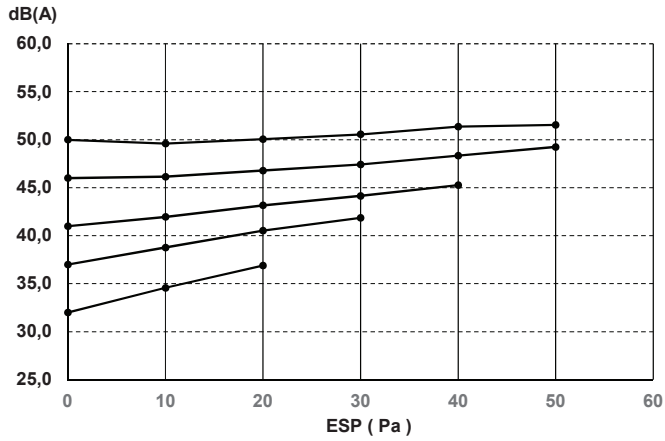

FWE05DF  
 FWE05DFR  
 FWE05DT  
 FWE05DTR

**Nivel de potencia sonora total (dBA)**

**Carcasa integral**

ESP (Pa)	Velocidad del ventilador				
	5 H	4	3 M	2 L	1
0	50,0	46,0	41,0	37,0	32,0
10	49,6	46,2	42,0	38,8	34,6
20	50,1	46,8	43,2	40,5	36,9
30	50,6	47,4	44,1	41,9	
40	51,4	48,3	45,3		
50	51,5	49,3			

**Descarga**

ESP (Pa)	Velocidad del ventilador				
	5 H	4	3 M	2 L	1
0	45,8	41,8	36,8	32,8	27,8
10	45,3	42,0	37,8	34,2	30,0
20	45,6	42,2	38,4	35,6	31,9
30	46,0	42,9	39,6	37,3	
40	46,8	43,5	40,4		
50	46,9	44,6			

**Entrada + carcasa**

ESP (Pa)	Velocidad del ventilador				
	5 H	4	3 M	2 L	1
0	48,0	43,9	38,9	34,9	29,9
10	47,6	44,0	39,9	36,9	32,7
20	48,1	44,9	41,4	38,9	35,3
30	48,7	45,5	42,3	40,0	
40	49,5	46,6	43,5		
50	49,7	47,5			