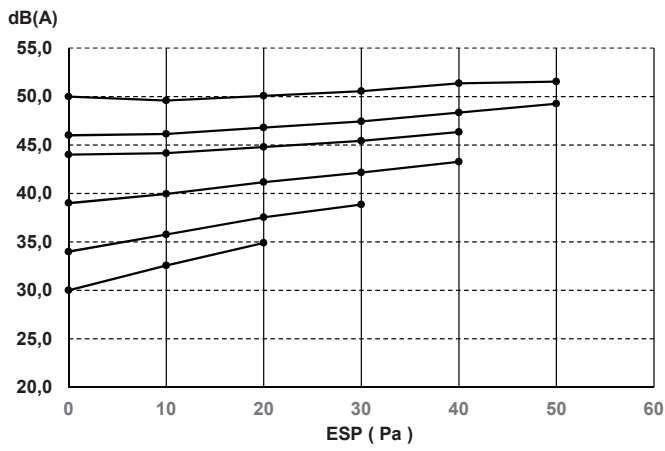

FWE06DF
 FWE06DFR
 FWE06DT
 FWE06DTR

Nivel de potencia sonora total (dBA)

Carcasa integral

ESP (Pa)	Velocidad del ventilador					1
	6	5	4	3	2	
	H		M	L		
0	50,0	46,0	44,0	39,0	34,0	30,0
10	49,6	46,2	44,2	40,0	35,8	32,6
20	50,1	46,8	44,8	41,2	37,5	34,9
30	50,6	47,4	45,4	42,1	38,9	
40	51,4	48,3	46,3	43,3		
50	51,5	49,3				

Descarga

ESP (Pa)	Velocidad del ventilador					1
	6	5	4	3	2	
	H		M	L		
0	44,8	40,7	38,7	33,6	28,6	24,5
10	44,3	41,0	38,8	34,5	30,2	27,0
20	44,9	41,5	39,3	35,5	31,8	29,2
30	45,1	41,7	39,8	36,6	33,3	
40	45,8	42,7	40,6	37,6		
50	46,0	43,6				

Entrada + carcasa

ESP (Pa)	Velocidad del ventilador					1
	6	5	4	3	2	
	H		M	L		
0	48,5	44,5	42,5	37,6	32,6	28,6
10	48,1	44,6	42,7	38,5	34,4	31,2
20	48,5	45,3	43,4	39,8	36,2	33,6
30	49,1	46,1	44,1	40,7	37,5	
40	50,0	47,0	45,0	41,9		
50	51,1	47,9				