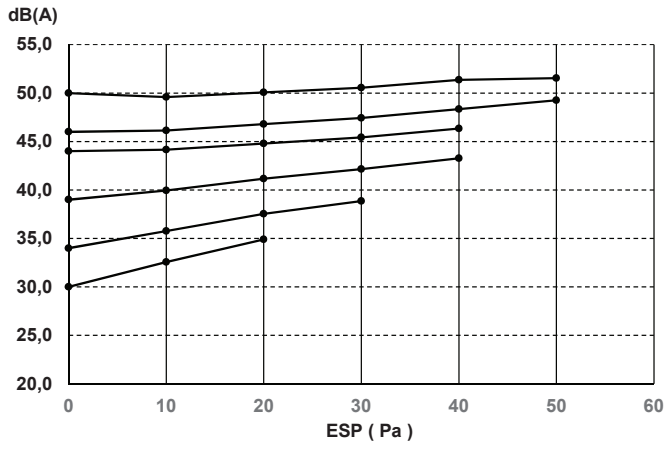

FWE06DF
 FWE06DFR
 FWE06DT
 FWE06DTR

Nivel de potencia sonora total (dBA)

Carcasa integral

ESP (Pa)	Velocidad del ventilador					1
	6	5	4	3	2	
	H		M	L		
0	50,0	46,0	44,0	39,0	34,0	30,0
10	49,6	46,2	44,2	40,0	35,8	32,6
20	50,1	46,8	44,8	41,2	37,5	34,9
30	50,6	47,4	45,4	42,1	38,9	
40	51,4	48,3	46,3	43,3		
50	51,5	49,3				

Descarga

ESP (Pa)	Velocidad del ventilador					1
	6	5	4	3	2	
	H		M	L		
0	44,8	40,7	38,7	33,6	28,6	24,5
10	44,3	41,0	38,8	34,5	30,2	27,0
20	44,9	41,5	39,3	35,5	31,8	29,2
30	45,1	41,7	39,8	36,6	33,3	
40	45,8	42,7	40,6	37,6		
50	46,0	43,6				

Entrada + carcasa

ESP (Pa)	Velocidad del ventilador					1
	6	5	4	3	2	
	H		M	L		
0	48,5	44,5	42,5	37,6	32,6	28,6
10	48,1	44,6	42,7	38,5	34,4	31,2
20	48,5	45,3	43,4	39,8	36,2	33,6
30	49,1	46,1	44,1	40,7	37,5	
40	50,0	47,0	45,0	41,9		
50	51,1	47,9				