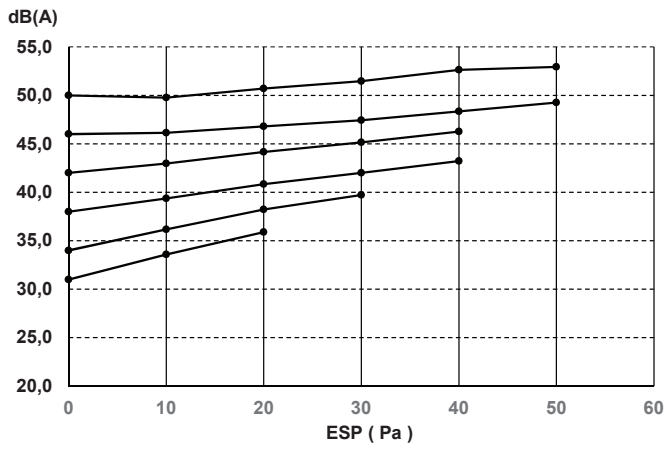

FWE07DF  
 FWE07DFR  
 FWE07DT  
 FWE07DTR

**Nivel de potencia sonora total (dBA)**

**Carcasa integral**

ESP (Pa)	Velocidad del ventilador					1
	6	5	4	3	2	
	H		M		L	
0	50,0	46,0	42,0	38,0	34,0	31,0
10	49,8	46,2	43,0	39,4	36,2	33,6
20	50,7	46,8	44,2	40,8	38,2	35,9
30	51,5	47,4	45,1	42,0	39,7	
40	52,6	48,3	46,3	43,2		
50	52,9	49,3				

**Descarga**

ESP (Pa)	Velocidad del ventilador					1
	6	5	4	3	2	
	H		M		L	
0	43,8	39,7	35,5	31,4	27,4	24,3
10	43,6	39,9	36,6	32,9	29,7	27,0
20	44,8	40,9	37,9	34,4	31,8	29,5
30	45,0	40,5	38,3	35,5	33,1	
40	46,0	41,8	39,6	36,7		
50	46,5	42,6				

**Entrada + carcasa**

ESP (Pa)	Velocidad del ventilador					1
	6	5	4	3	2	
	H		M		L	
0	48,8	44,8	40,9	36,9	32,9	29,9
10	48,6	45,0	41,8	38,2	35,0	32,5
20	49,4	45,5	43,0	39,7	37,1	34,8
30	50,3	46,4	44,1	40,9	38,6	
40	51,5	47,2	45,2	42,1		
50	51,8	48,2				