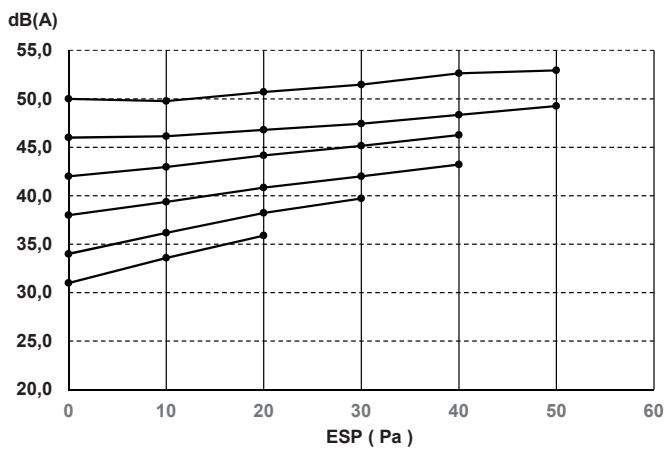

FWE07DF  
 FWE07DFR  
 FWE07DT  
 FWE07DTR

**Nivel de potencia sonora total (dBA)**

**Carcasa integral**

ESP (Pa)	Velocidad del ventilador					1
	6	5	4	3	2	
	H		M		L	
0	50,0	46,0	42,0	38,0	34,0	31,0
10	49,8	46,2	43,0	39,4	36,2	33,6
20	50,7	46,8	44,2	40,8	38,2	35,9
30	51,5	47,4	45,1	42,0	39,7	
40	52,6	48,3	46,3	43,2		
50	52,9	49,3				

**Descarga**

ESP (Pa)	Velocidad del ventilador					1
	6	5	4	3	2	
	H		M		L	
0	43,8	39,7	35,5	31,4	27,4	24,3
10	43,6	39,9	36,6	32,9	29,7	27,0
20	44,8	40,9	37,9	34,4	31,8	29,5
30	45,0	40,5	38,3	35,5	33,1	
40	46,0	41,8	39,6	36,7		
50	46,5	42,6				

**Entrada + carcasa**

ESP (Pa)	Velocidad del ventilador					1
	6	5	4	3	2	
	H		M		L	
0	48,8	44,8	40,9	36,9	32,9	29,9
10	48,6	45,0	41,8	38,2	35,0	32,5
20	49,4	45,5	43,0	39,7	37,1	34,8
30	50,3	46,4	44,1	40,9	38,6	
40	51,5	47,2	45,2	42,1		
50	51,8	48,2				