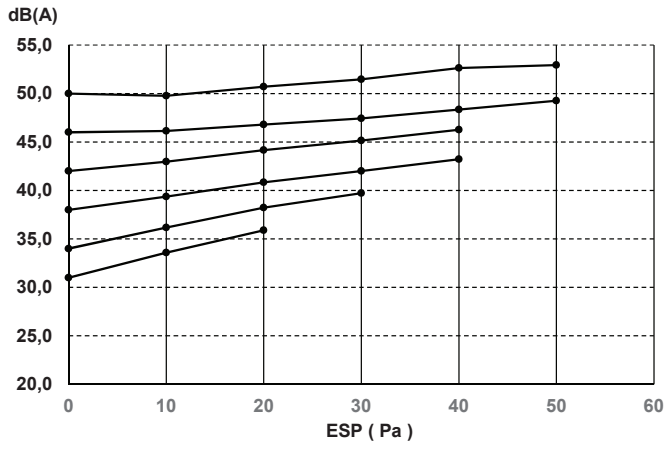

FWE08DF
 FWE08DFR
 FWE08DT
 FWE08DTR

Nivel de potencia sonora total (dBA)

Carcasa integral

ESP (Pa)	Velocidad del ventilador					
	6	5	4	3	2	1
	H	M			L	
0	50,0	46,0	42,0	38,0	34,0	31,0
10	49,8	46,2	43,0	39,4	36,2	33,6
20	50,7	46,8	44,2	40,8	38,2	35,9
30	51,5	47,4	45,1	42,0	39,7	
40	52,6	48,3	46,3	43,2		
50	52,9	49,3				

Descarga

ESP (Pa)	Velocidad del ventilador					
	6	5	4	3	2	1
	H	M			L	
0	43,8	39,7	35,5	31,4	27,4	24,3
10	43,6	39,9	36,6	32,9	29,7	27,0
20	44,8	40,9	37,9	34,4	31,8	29,5
30	45,0	40,5	38,3	35,5	33,1	
40	46,0	41,8	39,6	36,7		
50	46,5	42,6				

Entrada + carcasa

ESP (Pa)	Velocidad del ventilador					
	6	5	4	3	2	1
	H	M			L	
0	48,8	44,8	40,9	36,9	32,9	29,9
10	48,6	45,0	41,8	38,2	35,0	32,5
20	49,4	45,5	43,0	39,7	37,1	34,8
30	50,3	46,4	44,1	40,9	38,6	
40	51,5	47,2	45,2	42,1		
50	51,8	48,2				