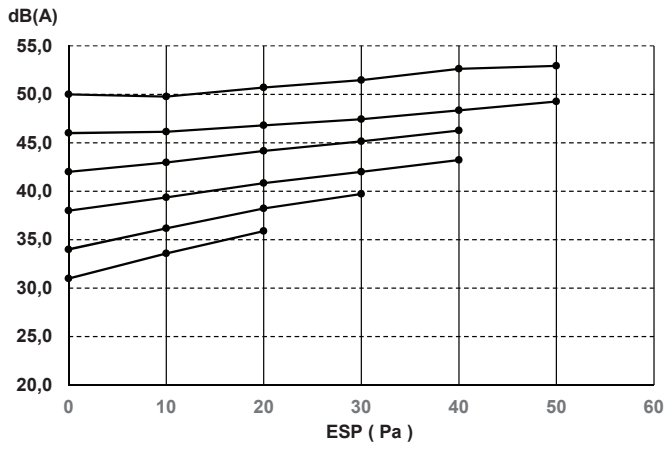

FWE08DF
 FWE08DFR
 FWE08DT
 FWE08DTR

Nivel de potencia sonora total (dBA)

Carcasa integral

ESP (Pa)	Velocidad del ventilador					
	6	5	4	3	2	1
	H	M			L	
0	50,0	46,0	42,0	38,0	34,0	31,0
10	49,8	46,2	43,0	39,4	36,2	33,6
20	50,7	46,8	44,2	40,8	38,2	35,9
30	51,5	47,4	45,1	42,0	39,7	
40	52,6	48,3	46,3	43,2		
50	52,9	49,3				

Descarga

ESP (Pa)	Velocidad del ventilador					
	6	5	4	3	2	1
	H	M			L	
0	43,8	39,7	35,5	31,4	27,4	24,3
10	43,6	39,9	36,6	32,9	29,7	27,0
20	44,8	40,9	37,9	34,4	31,8	29,5
30	45,0	40,5	38,3	35,5	33,1	
40	46,0	41,8	39,6	36,7		
50	46,5	42,6				

Entrada + carcasa

ESP (Pa)	Velocidad del ventilador					
	6	5	4	3	2	1
	H	M			L	
0	48,8	44,8	40,9	36,9	32,9	29,9
10	48,6	45,0	41,8	38,2	35,0	32,5
20	49,4	45,5	43,0	39,7	37,1	34,8
30	50,3	46,4	44,1	40,9	38,6	
40	51,5	47,2	45,2	42,1		
50	51,8	48,2				