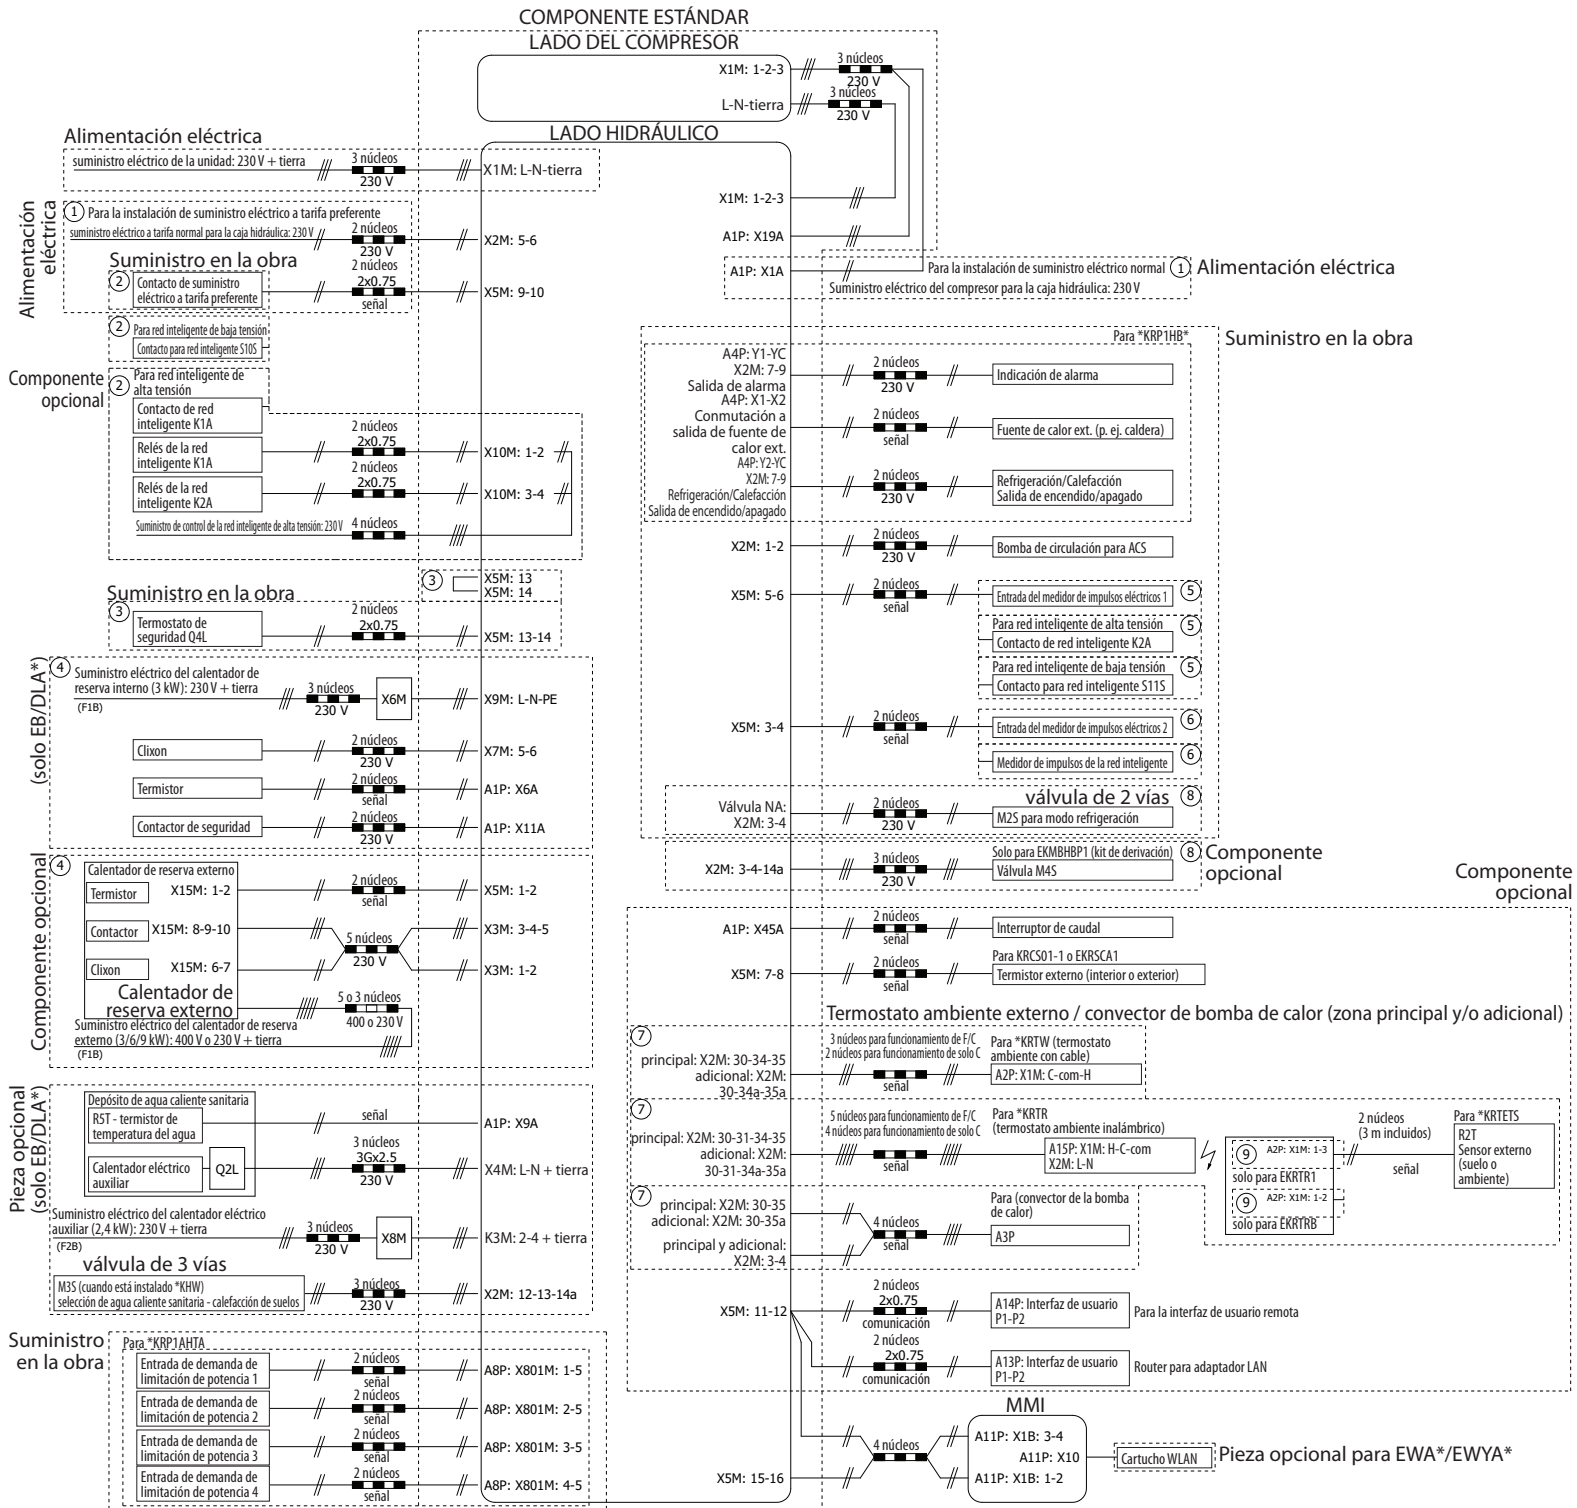

Diagrama de conexiones eléctricas Monobloc/Minienfriadora Daikin BML

NOTA

• En el caso del cable de señal: mantenga una distancia mínima de los cables de alimentación superior a 5 cm