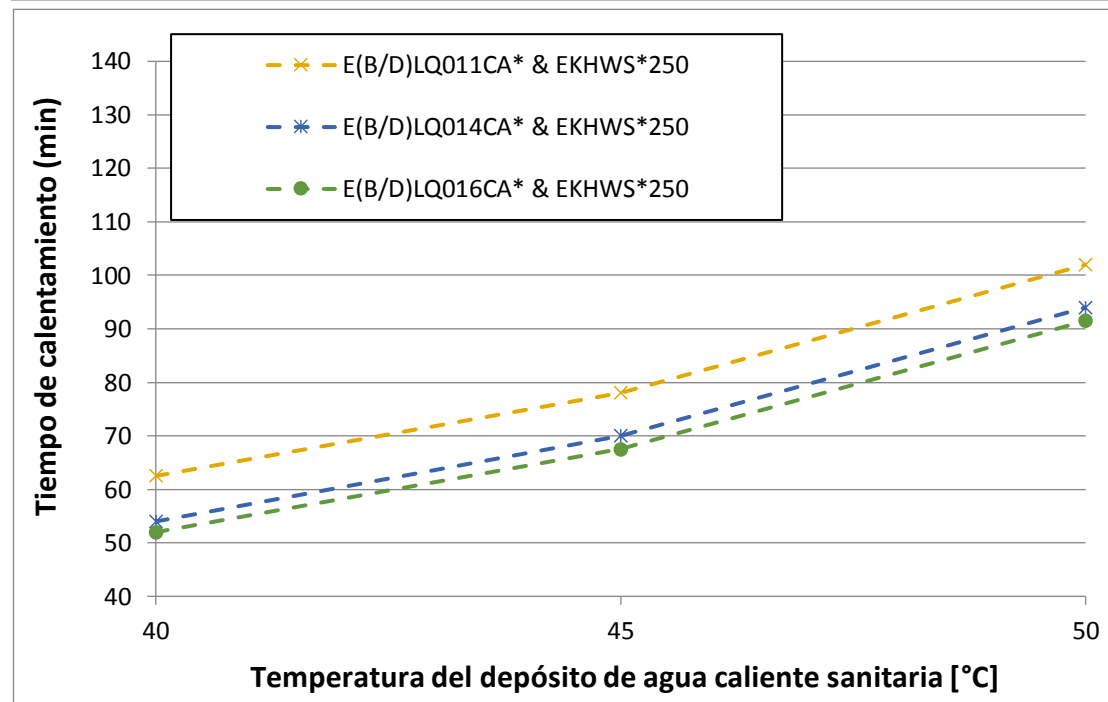

EBLQ011-016C3V3
 EBLQ011-016C3W1
 EBLQ011-016CV3
 EBLQ011-016CW1
 EDLQ011-016C3V3
 EDLQ011-016C3W1
 EDLQ011-016CV3
 EDLQ011-016CW1

Tiempos de calentamiento GQI (1)

Notas

1. Time the heat pump (**heat pump only operation**) requires to heat up the domestic hot water tank from 10°C to the indicated temperature.
 Consulte el rango de funcionamiento para ver la temperatura máxima del depósito de agua caliente sanitaria durante el funcionamiento solo de la bomba de calor.