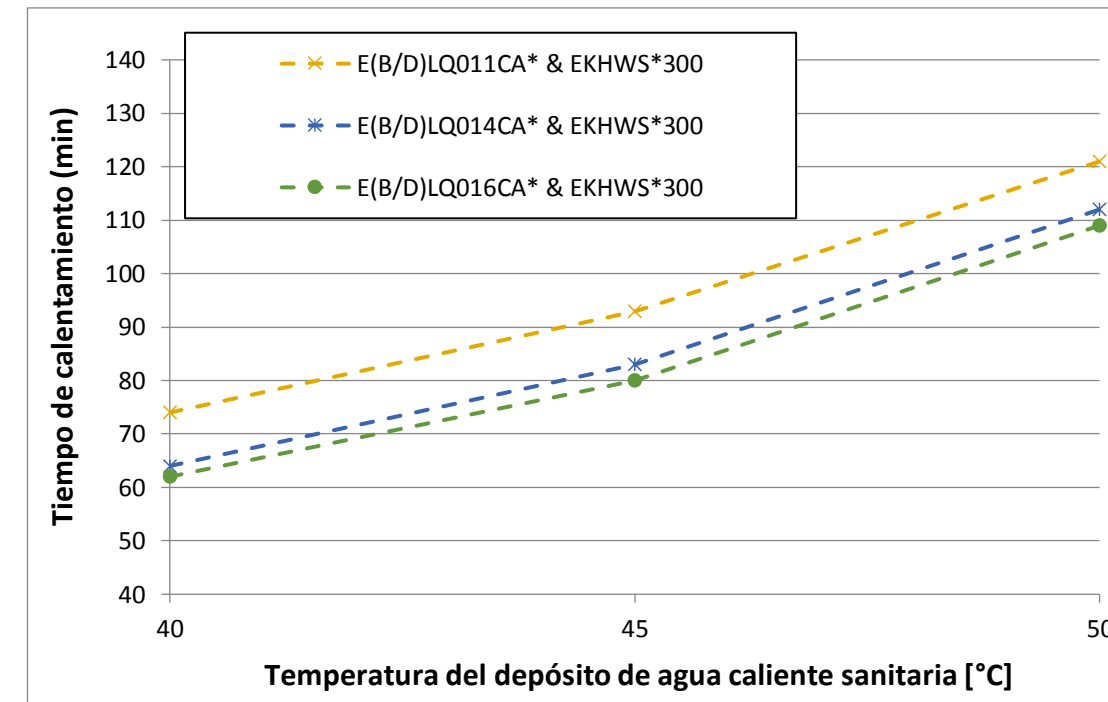

EBLQ011-016C3V3
 EBLQ011-016C3W1
 EBLQ011-016CV3
 EBLQ011-016CW1
 EDLQ011-016C3V3
 EDLQ011-016C3W1
 EDLQ011-016CV3
 EDLQ011-016CW1

Tiempos de calentamiento GQI (1)

Notas

1. Time the heat pump (**heat pump only operation**) requires to heat up the domestic hot water tank from 10°C to the indicated temperature.
 Consulte el rango de funcionamiento para ver la temperatura máxima del depósito de agua caliente sanitaria durante el funcionamiento solo de la bomba de calor.