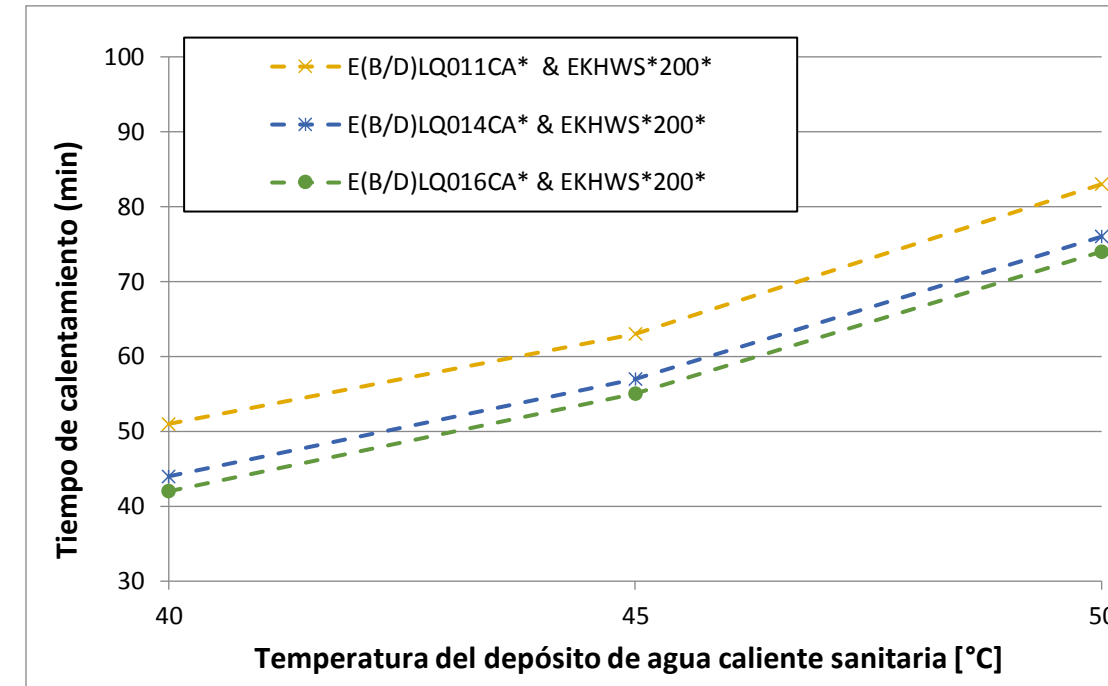

EBLQ011-016C3V3
 EBLQ011-016C3W1
 EBLQ011-016CV3
 EBLQ011-016CW1
 EDLQ011-016C3V3
 EDLQ011-016C3W1
 EDLQ011-016CV3
 EDLQ011-016CW1

Tiempos de calentamiento GQI (1)

Notas

1. Time the heat pump (**heat pump only operation**) requires to heat up the domestic hot water tank from 10°C to the indicated temperature.
 Consulte el rango de funcionamiento para ver la temperatura máxima del depósito de agua caliente sanitaria durante el funcionamiento solo de la bomba de calor.