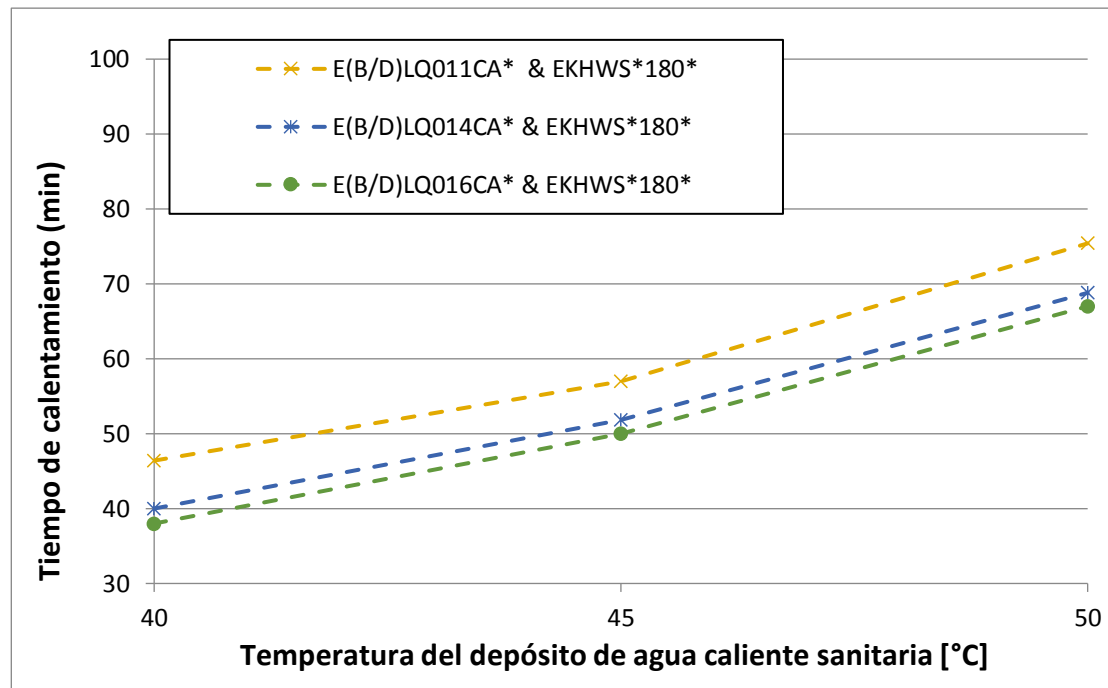

EBLQ011-016C3V3
 EBLQ011-016C3W1
 EBLQ011-016CV3
 EBLQ011-016CW1
 EDLQ011-016C3V3
 EDLQ011-016C3W1
 EDLQ011-016CV3
 EDLQ011-016CW1

Tiempos de calentamiento GQI (1)

Notas

1. Time the heat pump (**heat pump only operation**) requires to heat up the domestic hot water tank from 10°C to the indicated temperature.
 Consulte el rango de funcionamiento para ver la temperatura máxima del depósito de agua caliente sanitaria durante el funcionamiento solo de la bomba de calor.