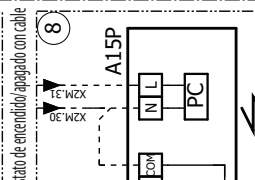

EHBH-E6V
EHBH-E9W
EHBX-E6V
EHBX-E9W

solo para opción de agua caliente sanitaria

Solo para suministro eléctrico a tarifa reducida (exterior)
 Utilice el suministro eléctrico a tarifa eléctrica normal para la unidad interior.

Solo para suministro eléctrico normal (estándar)
 Unidad interior suministrada desde el exterior.

Zona LWT principal
 solo para conector de bomba de calor

Zona LWT adicional
 solo para conector de bomba de calor