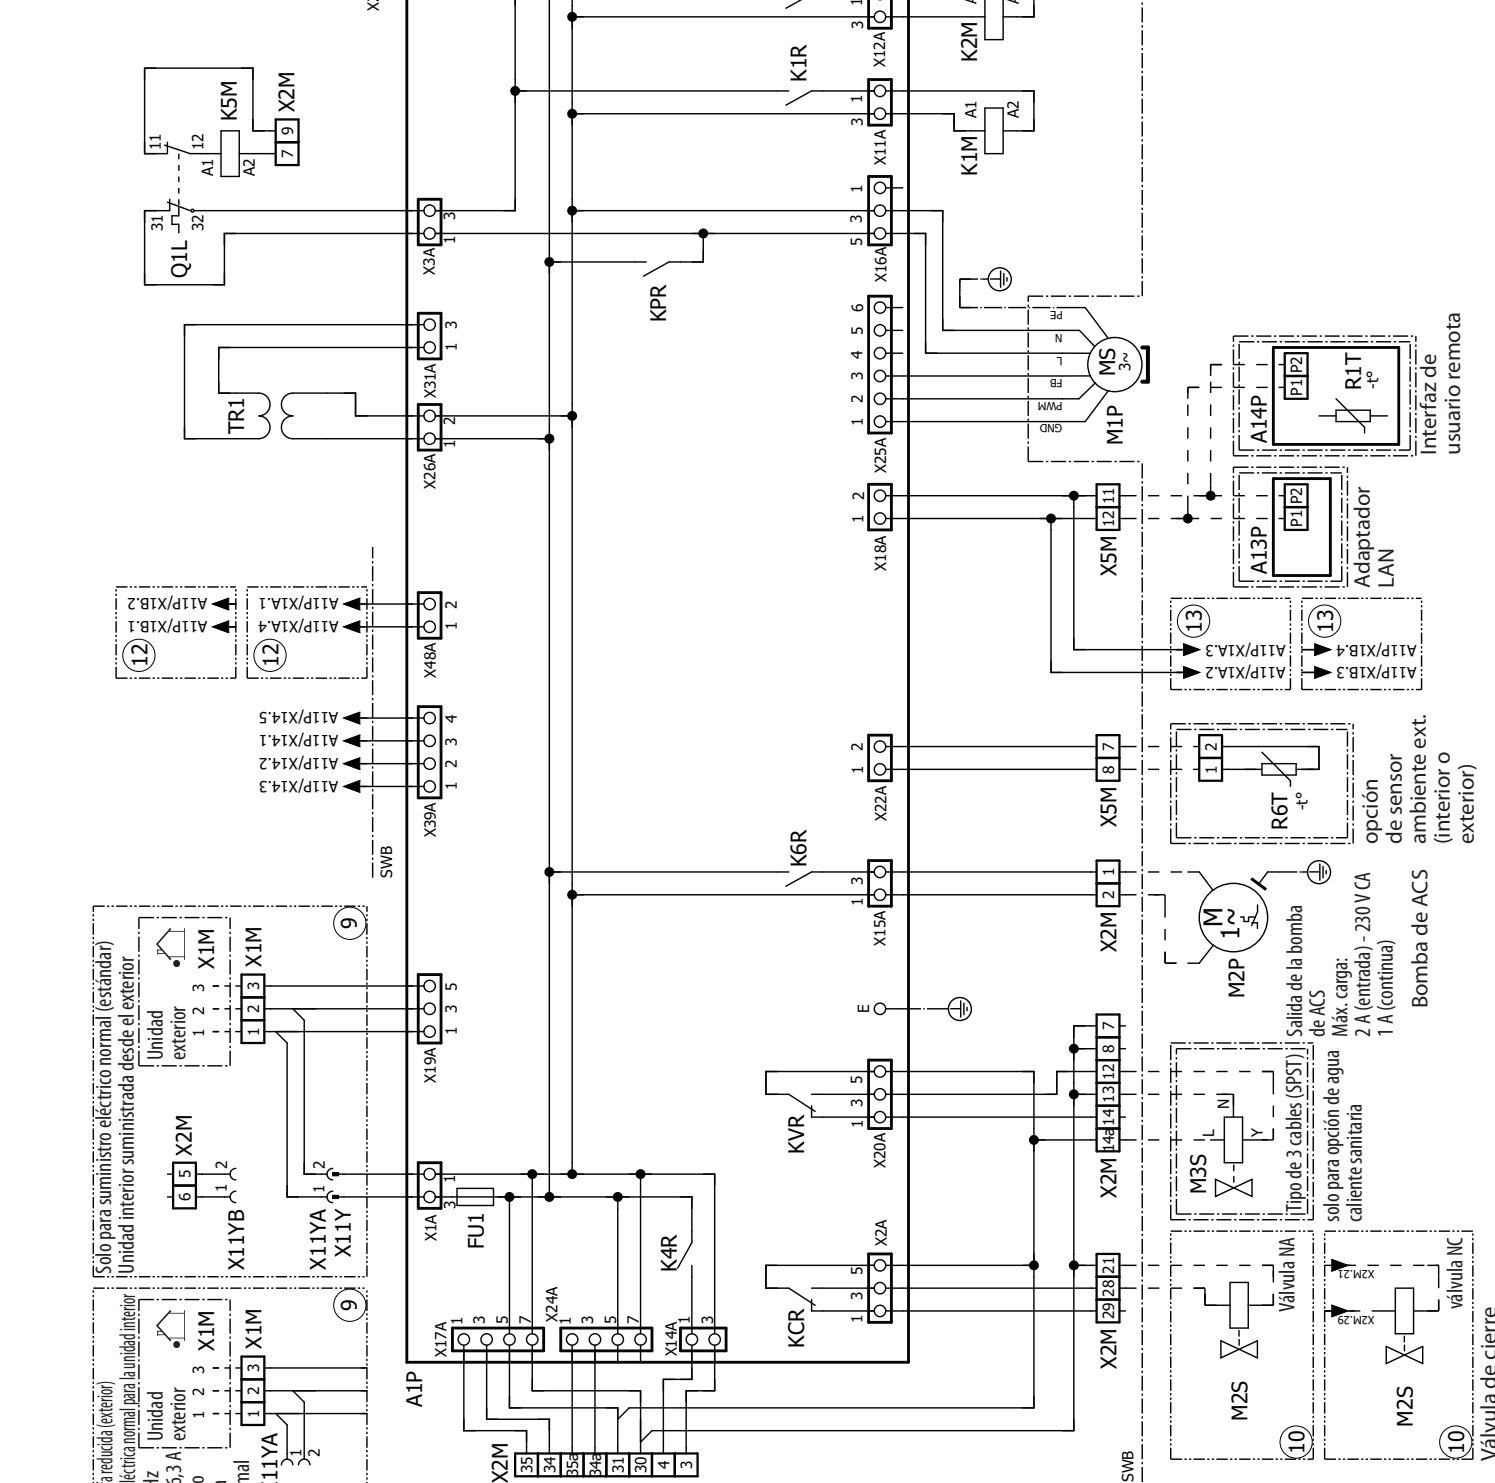

EHBH-E6V
EHBH-E9W
EHBX-E6V
EHBX-E9W

solo para opción de agua caliente sanitaria

Solo para suministro eléctrico a tarifa reducida (exterior)
 Utilice el suministro eléctrico a tarifa eléctrica normal para la unidad interior.

Solo para suministro eléctrico normal (estándar)
 Unidad interior suministrada desde el exterior.

Zona LWT principal
 solo para conector de bomba de calor

Zona LWT adicional
 solo para conector de bomba de calor

Válvula NA
 solo para opción de agua caliente sanitaria

Válvula NC
 solo para opción de agua caliente sanitaria

Bomba de ACS
 Máx. carga: 2 A (entrada) - 230 V CA
 1 A (continua)

opción de sensor ambiente ext. (interior o exterior)