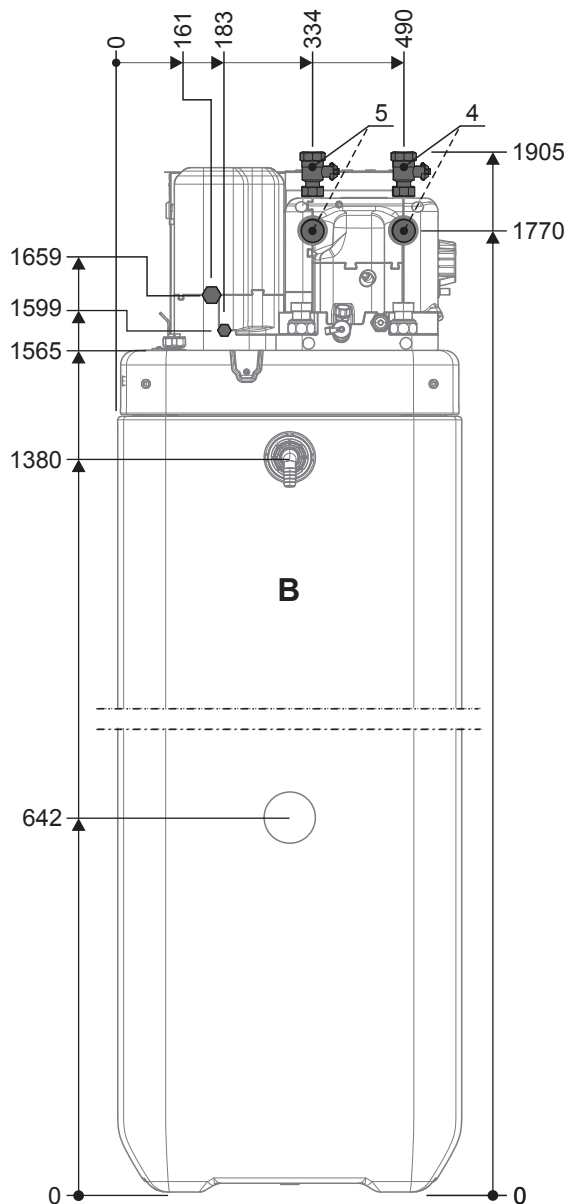

EHSXB-D2, EHSX-D2, EHSXB-D2, EHSX-D2

Modelo de 300 litros, vista lateral

Nº	Nombre
1	Solar - alimentación
2	Agua fría
3	Agua caliente
4	Alimentación de calefacción
5	Flujo de retorno de calefacción
6	Conexión a la línea de gas refrigerante
7	Conexión a la línea de líquido refrigerante
8	Solar - flujo de alimentación (solo Daikin Altherma EHS(X/H)B)
9	Solar - retorno (solo Daikin Altherma EHS(X/H)B)

A	Parte delantera
B	Parte trasera