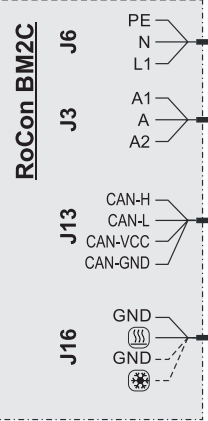

EHS(B)-D3

EHSX(B)-D3

Type	Fuse	mm ²
ERGA04DAV3/*EAV3	20 A	≥ 2,5
ERGA06DAV3/*EAV3	20 A	≥ 2,5
ERGA08DAV3/*EAV3	25 A	≥ 4
ERGA04DAV3A/*EAV3A	16 A	≥ 2,5
ERGA06DAV3A/*EAV3A	16 A	≥ 2,5
ERGA08DAV3A/*EAV3A	16 A	≥ 2,5
ERGA04DAV37/*EAV337	20A	≥ 2,5

EBA 0.75 mm² / sig

SG 0.75 mm² / sig

HT/NT 0.75 mm² / sig

Pz 1.5 mm² / sig

XTA1

2.5 mm² / 230V

2.5 mm² / 400V

1.55 mm² / 230V

0.75 mm² / sig / 230V

0.75 mm² / sig

0.75 - 1.5 mm² / sig

AUX

EHS157034
EHS157068

RT

RTX - EHS
RoCon BM2C