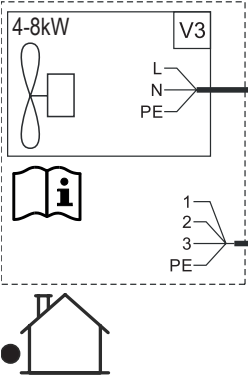

EHS(B)-D3

EHSX(B)-D3

Type	Fuse	mm ²
ERGA04DAV3/*EAV3	20 A	≥ 2,5
ERGA06DAV3/*EAV3	20 A	≥ 2,5
ERGA08DAV3/*EAV3	25 A	≥ 4
ERGA04DAV3A/*EAV3A	16 A	≥ 2,5
ERGA06DAV3A/*EAV3A	16 A	≥ 2,5
ERGA08DAV3A/*EAV3A	16 A	≥ 2,5
ERGA04DAV37/*EAV337	20A	≥ 2,5

EBA 0.75 mm² / sig

SG 0.75 mm² / sig

HT/NT 0.75 mm² / sig

Pz 1.5 mm² / sig

XTA1

2.5 mm² / 230V

2.5 mm² / 400V

1.55 mm² / 230V