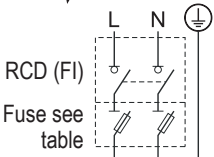

V3 1N ~ 230V
Power surge category III