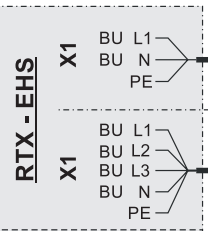

EBA 0.75 mm² / sig

SG 0.75 mm² / sig

HT/NT 0.75 mm² / sig

Pz 1.5 mm² / sig

XTA1

2.5 mm² / 230V

2.5 mm² / 400V

1.55 mm² / 230V

0.75 mm² / sig / 230V

0.75 mm² / sig

0.75 - 1.5 mm² / sig

AUX

EHS157034
EHS157068

RT

RTX - EHS
RoCon BM2C