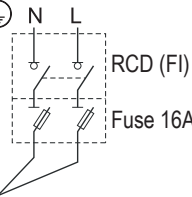

EHS(B)-D3

EHSX(B)-D3

Type	Fuse	mm ²
ERGA04DAV3/*EAV3	20 A	≥ 2,5
ERGA06DAV3/*EAV3	20 A	≥ 2,5
ERGA08DAV3/*EAV3	25 A	≥ 4
ERGA04DAV3A/*EAV3A	16 A	≥ 2,5
ERGA06DAV3A/*EAV3A	16 A	≥ 2,5
ERGA08DAV3A/*EAV3A	16 A	≥ 2,5
ERGA04DAV37/*EAV337	20A	≥ 2,5

V3 1N ~ 230V
Power surge category III

EKBUxx 1N ~ 230V
Power surge category III

EKBUxx 3N ~ 400V
Power surge category III

1N ~ 230V
Power surge category III

TA 1.0 mm² / sig

2.5 mm² / 230V / < 30m

EXT 0.75 mm² / sig

EBA 0.75 mm² / sig

SG 0.75 mm² / sig

HT/NT 0.75 mm² / sig

Pz 1.5 mm² / sig

XTA1

2.5 mm² / 230V

2.5 mm² / 400V

1.55 mm² / 230V

0.75 mm² / sig / 230V

0.75 mm² / sig

0.75 - 1.5 mm² / sig

AUX

EHS157034
EHS157068

RT

RTX - EHS
RoCon BM2C