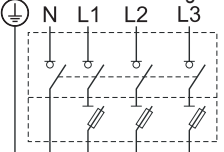

EHS(B)-D3

EHSX(B)-D3

Type	Fuse	mm ²
ERGA04DAV3/*EAV3	20 A	≥ 2,5
ERGA06DAV3/*EAV3	20 A	≥ 2,5
ERGA08DAV3/*EAV3	25 A	≥ 4
ERGA04DAV3A/*EAV3A	16 A	≥ 2,5
ERGA06DAV3A/*EAV3A	16 A	≥ 2,5
ERGA08DAV3A/*EAV3A	16 A	≥ 2,5
ERGA04DAV37/*EAV337	20A	≥ 2,5

V3 1N ~ 230V
Power surge category III

EKBUxx 1N ~ 230V
Power surge category III

EKBUxx 3N ~ 400V
Power surge category III

1N ~ 230V
Power surge category III

TA 1.0 mm² / sig

2.5 mm² / 230V / < 30m

EXT 0.75 mm² / sig

EBA 0.75 mm² / sig

SG 0.75 mm² / sig

HT/NT 0.75 mm² / sig

Pz 1.5 mm² / sig

XTA1

2.5 mm² / 230V

2.5 mm² / 400V

1.55 mm² / 230V

0.75 mm² / sig / 230V

0.75 mm² / sig

0.75 - 1.5 mm² / sig

AUX

EHS157034
EHS157068

RT

RTX - EHS
RoCon BM2C