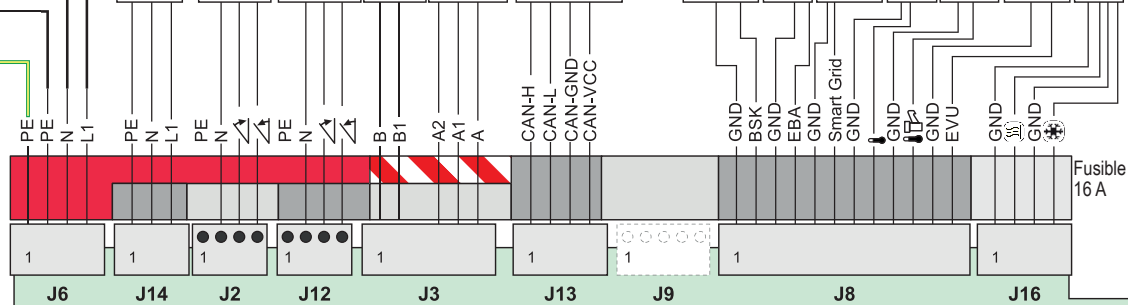

EHSB-D3
EHSB-D3
EHSX-D3
EHSB-D3

Categoría de sobretensión III
V3
1N ~ 230 V

RCD (FI) Fusible ≤16 A

V3
1N ~ 230 V
 Categoría de sobretensión III

Tipo	Fusible
ERGA04DAV3*/EAV3	20 A
ERGA06DAV3*/EAV3	20 A
ERGA08DAV3*/EAV3	25 A
ERGA04DAV3A*/EAV3A	16 A
ERGA06DAV3A*/EAV3A	16 A
ERGA08DAV3A*/EAV3A	16 A
ERGA04DAV37*/EAV337	20 A

4-8 kW

EKBUSxx