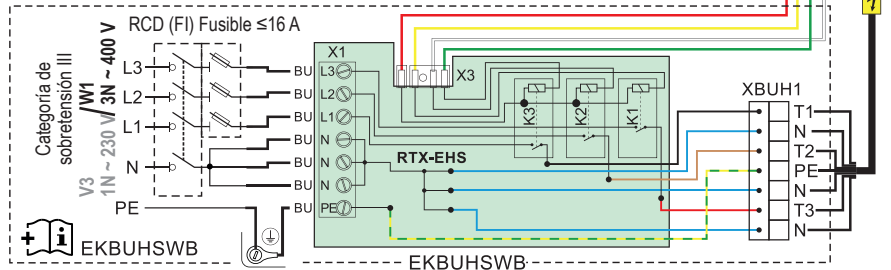

EHSB-D3
EHSB-D3
EHSX-D3
EHSB-D3

Categoría de sobretensión III
V3
1N ~ 230 V

RCD (FI) Fusible ≤16 A

V3
1N ~ 230 V
 Categoría de sobretensión III

Tipo	Fusible
ERGA04DAV3*/EAV3	20 A
ERGA06DAV3*/EAV3	20 A
ERGA08DAV3*/EAV3	25 A
ERGA04DAV3A*/EAV3A	16 A
ERGA06DAV3A*/EAV3A	16 A
ERGA08DAV3A*/EAV3A	16 A
ERGA04DAV37*/EAV337	20 A

4-8 kW

EKBUSxx