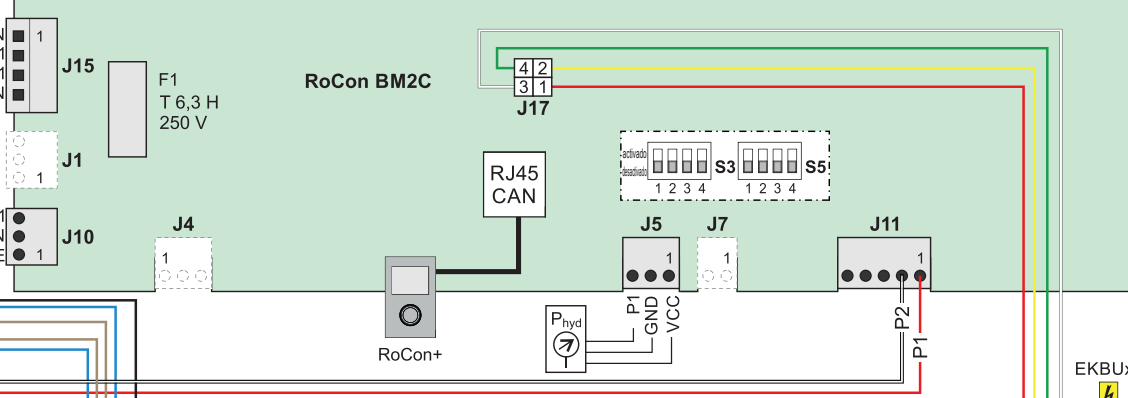

EHSB-D3
EHSB-D3
EHSX-D3
EHSB-D3

Categoría de sobretensión III
V3
1N ~ 230 V

RCD (FI) Fusible ≤16 A

V3
1N ~ 230 V
 Categoría de sobretensión III

Tipo	Fusible
ERGA04DAV3*/EAV3	20 A
ERGA06DAV3*/EAV3	20 A
ERGA08DAV3*/EAV3	25 A
ERGA04DAV3A*/EAV3A	16 A
ERGA06DAV3A*/EAV3A	16 A
ERGA08DAV3A*/EAV3A	16 A
ERGA04DAV37*/EAV337	20 A

4-8 kW

EKBUSxx