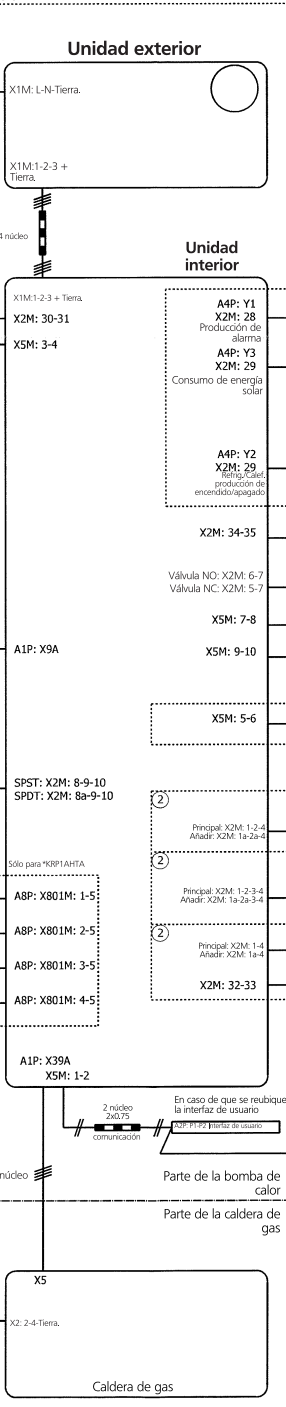

# EHYHB(X)-AV3(2) EHYKOMB-AA\*

## Diagrama de conexiones eléctricas del sistema Daikin Altherma Hybrid

Para más detalles, consulte el diagrama de cableado de la unidad.

### Alimentación eléctrica

### Notas:

- 1 En el caso del cable de señal, mantenga una distancia mínima con los cables de alimentación de > 5 cm
- 2 A suministrar en obra: