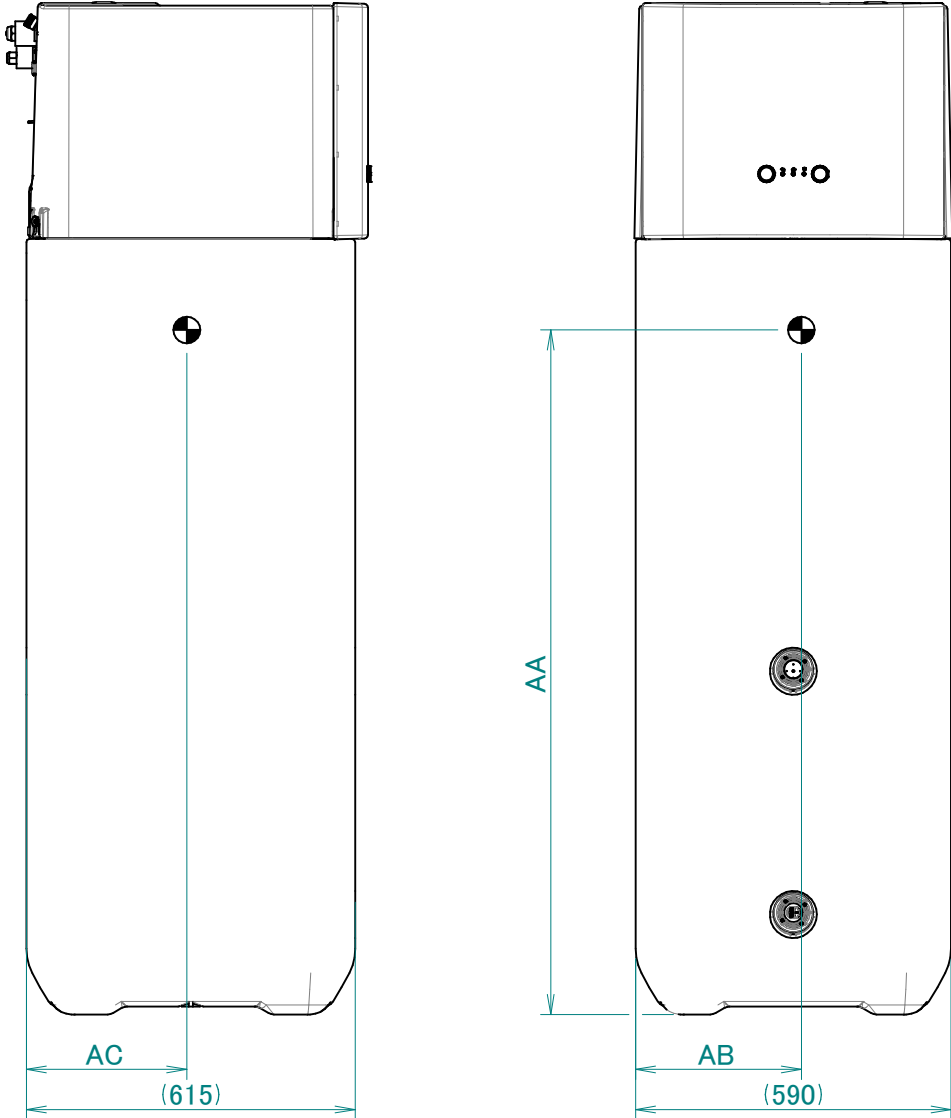

ELSH12P30E
ELSHB12P30E
ELSX12P30E
ELXSB12P30E

PART	REVISION	AA	AB	AC	MODEL	JUDGE	CLASSIF. Y
1		1280	310	300	EBS*	2	G1
2	A	1280	310	300	ELS*	2	G1