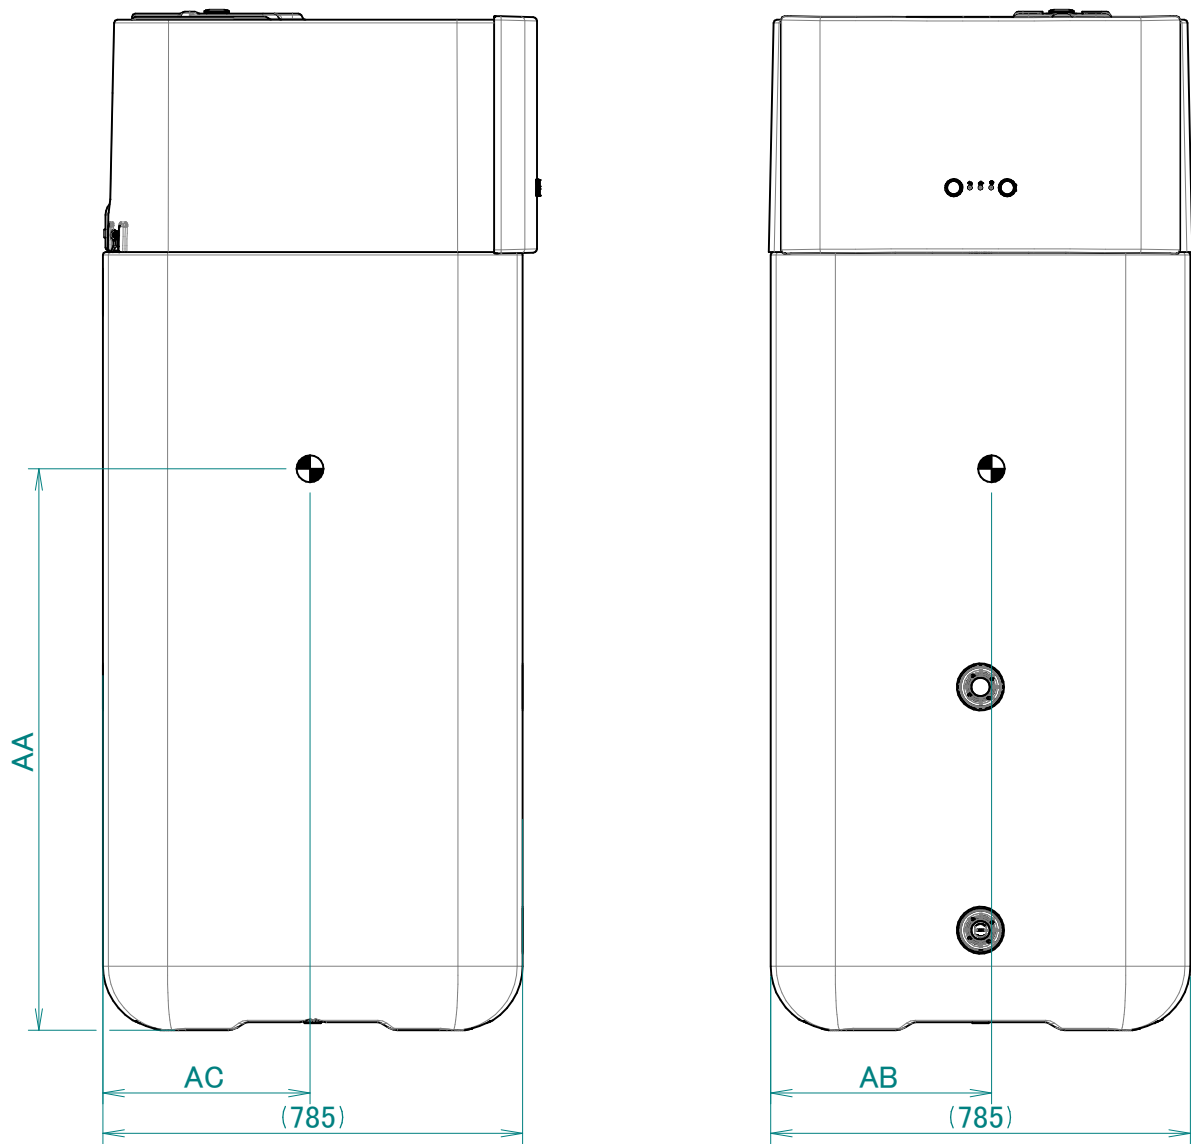

ELSH12P50E
ELSHB12P50E
ELSX12P50E
ELXSB12P50E

PART	REVISION	AA	AB	AC	MODEL	JUDGE	CLASSIFY
1		1050	412	387	EBS*	2	G1
2	A	1050	412	387	ELS*	2	G1