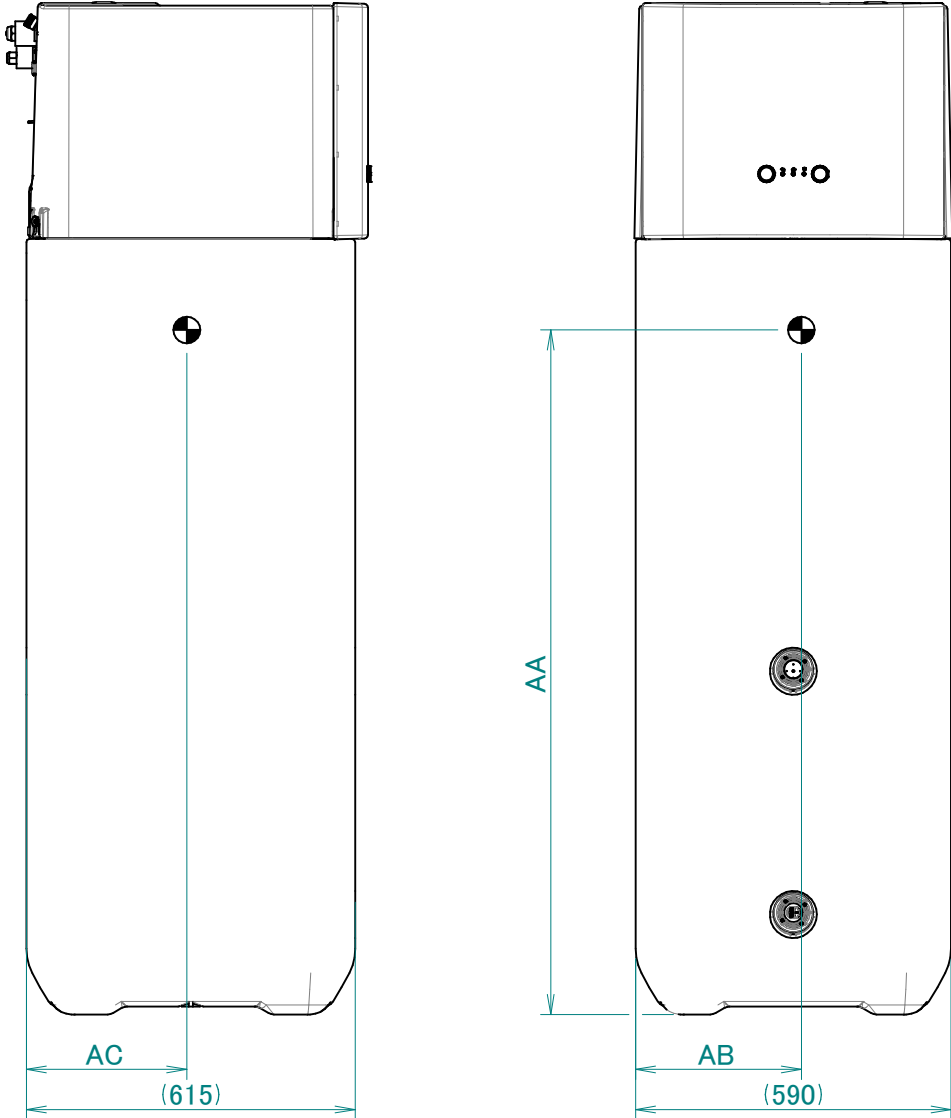

**ELSH12P30E**  
**ELSHB12P30E**  
**ELSX12P30E**  
**ELXSB12P30E**

PART	REVISION	AA	AB	AC	MODEL	JUDGE	CLASSIF. Y
1		1280	310	300	EBS*	2	G1
2	A	1280	310	300	ELS*	2	G1