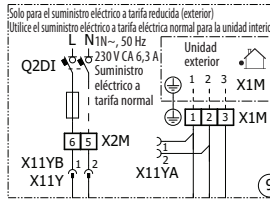

EBBH-D6V
EBBH-D9W
EBBX-D6V
EBBX-D9W

solo para opción de agua caliente sanitaria