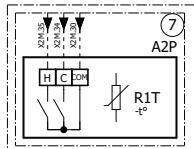

Zona LWT principal

Zona LWT adicional