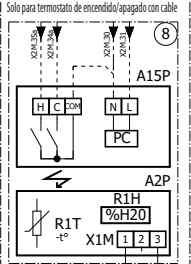

Zona LWT principal

Zona LWT adicional