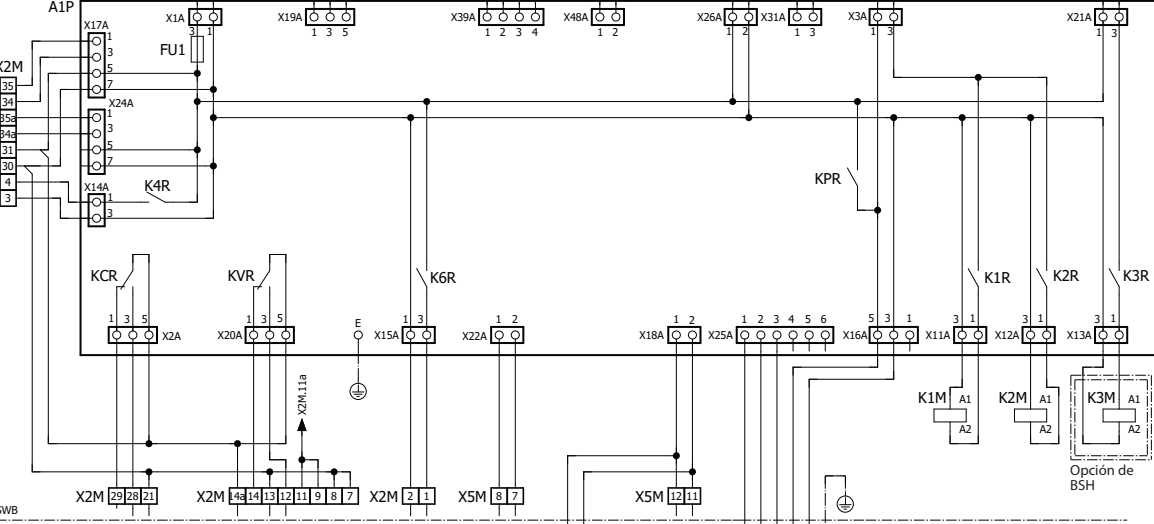

Interfaz de usuario remoto