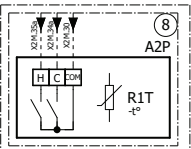

Zona LWT principal

Zona LWT adicional