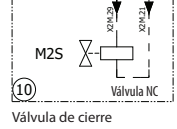

Válvula de cierre

Interfaz de usuario remoto