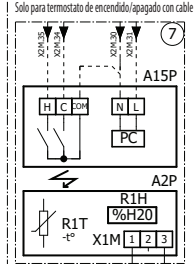

Zona LWT principal

Zona LWT adicional