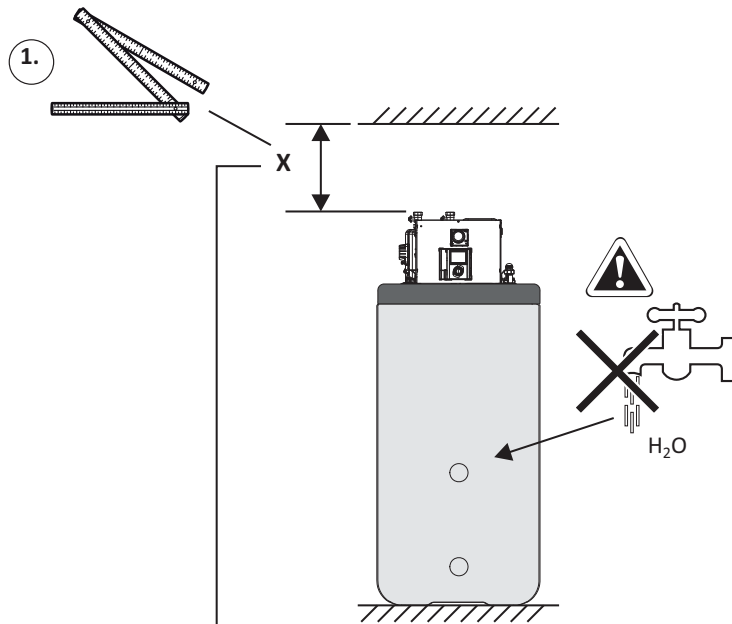

ETSH-D  
ETSHB-D  
ETSX-D  
ETSXB-D

$X \leq 1200 \text{ mm}$

Calentador de reserva

**Distancias mínimas recomendadas:**

A la pared: (parte posterior#) 100 mm, (laterales) # 500 mm

Al techo: # 1200 mm, al menos 480 mm.