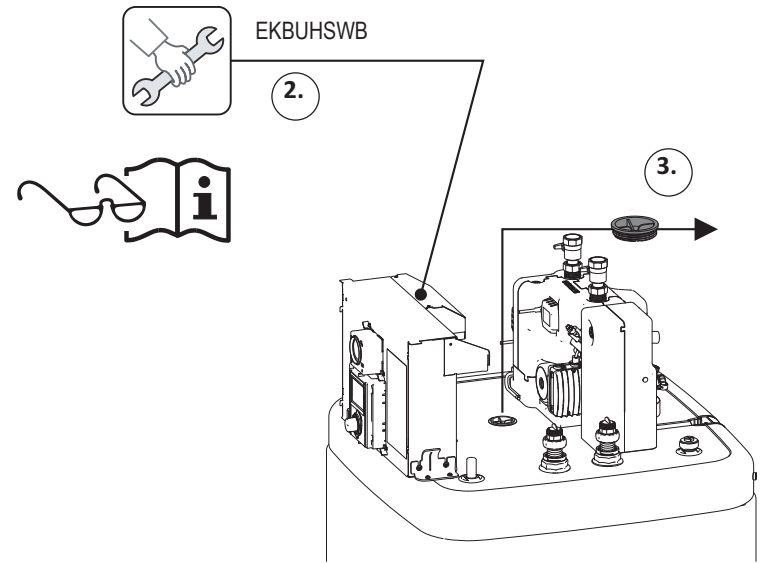

ETSH-D  
ETSHB-D  
ETSX-D  
ETSXB-D

$X \leq 1200 \text{ mm}$

Calentador de reserva

**Distancias mínimas recomendadas:**

A la pared: (parte posterior#) 100 mm, (laterales) # 500 mm

Al techo: # 1200 mm, al menos 480 mm.