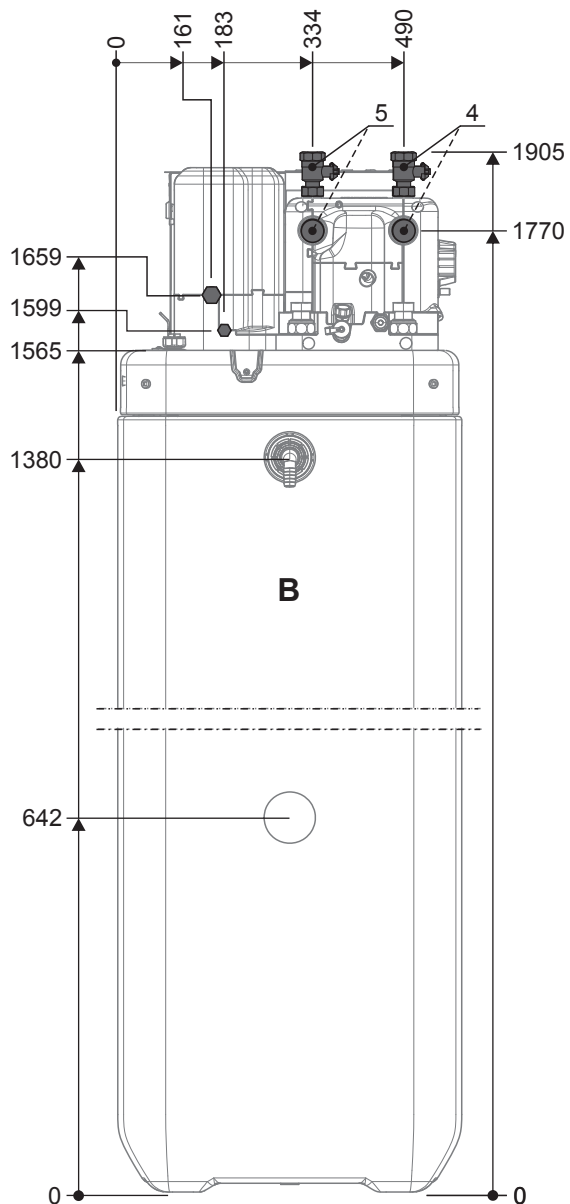

RHSXB-D, RHSX-D, EHSXB-D, EHSX-D, EHSXB-D, EHSX-D

Modelo de 300 litros, vista lateral

Nº	Nombre
1	Solar - alimentación
2	Agua fría
3	Agua caliente
4	Alimentación de calefacción
5	Flujo de retorno de calefacción
6	Conexión a la línea de gas refrigerante
7	Conexión a la línea de líquido refrigerante
8	Solar - flujo de alimentación (solo Daikin Altherma EHS(X/H)B)
9	Solar - retorno (solo Daikin Altherma EHS(X/H)B)

A	Parte delantera
B	Parte trasera