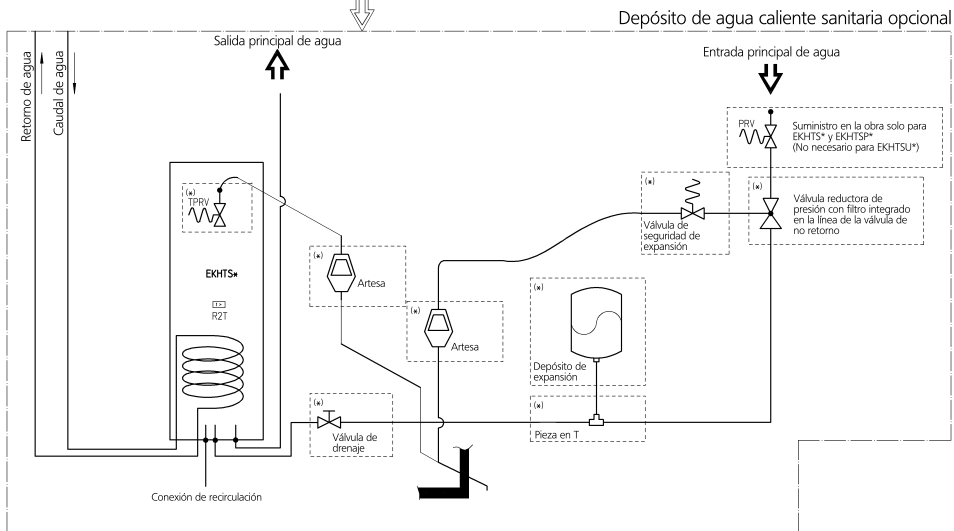

# EKHTS-AC

(\*) Instalación en la obra entregada con el kit EKUHHTA

R2T	Termistor del agua caliente sanitaria
M3S	Válvula motorizada de 3 vías