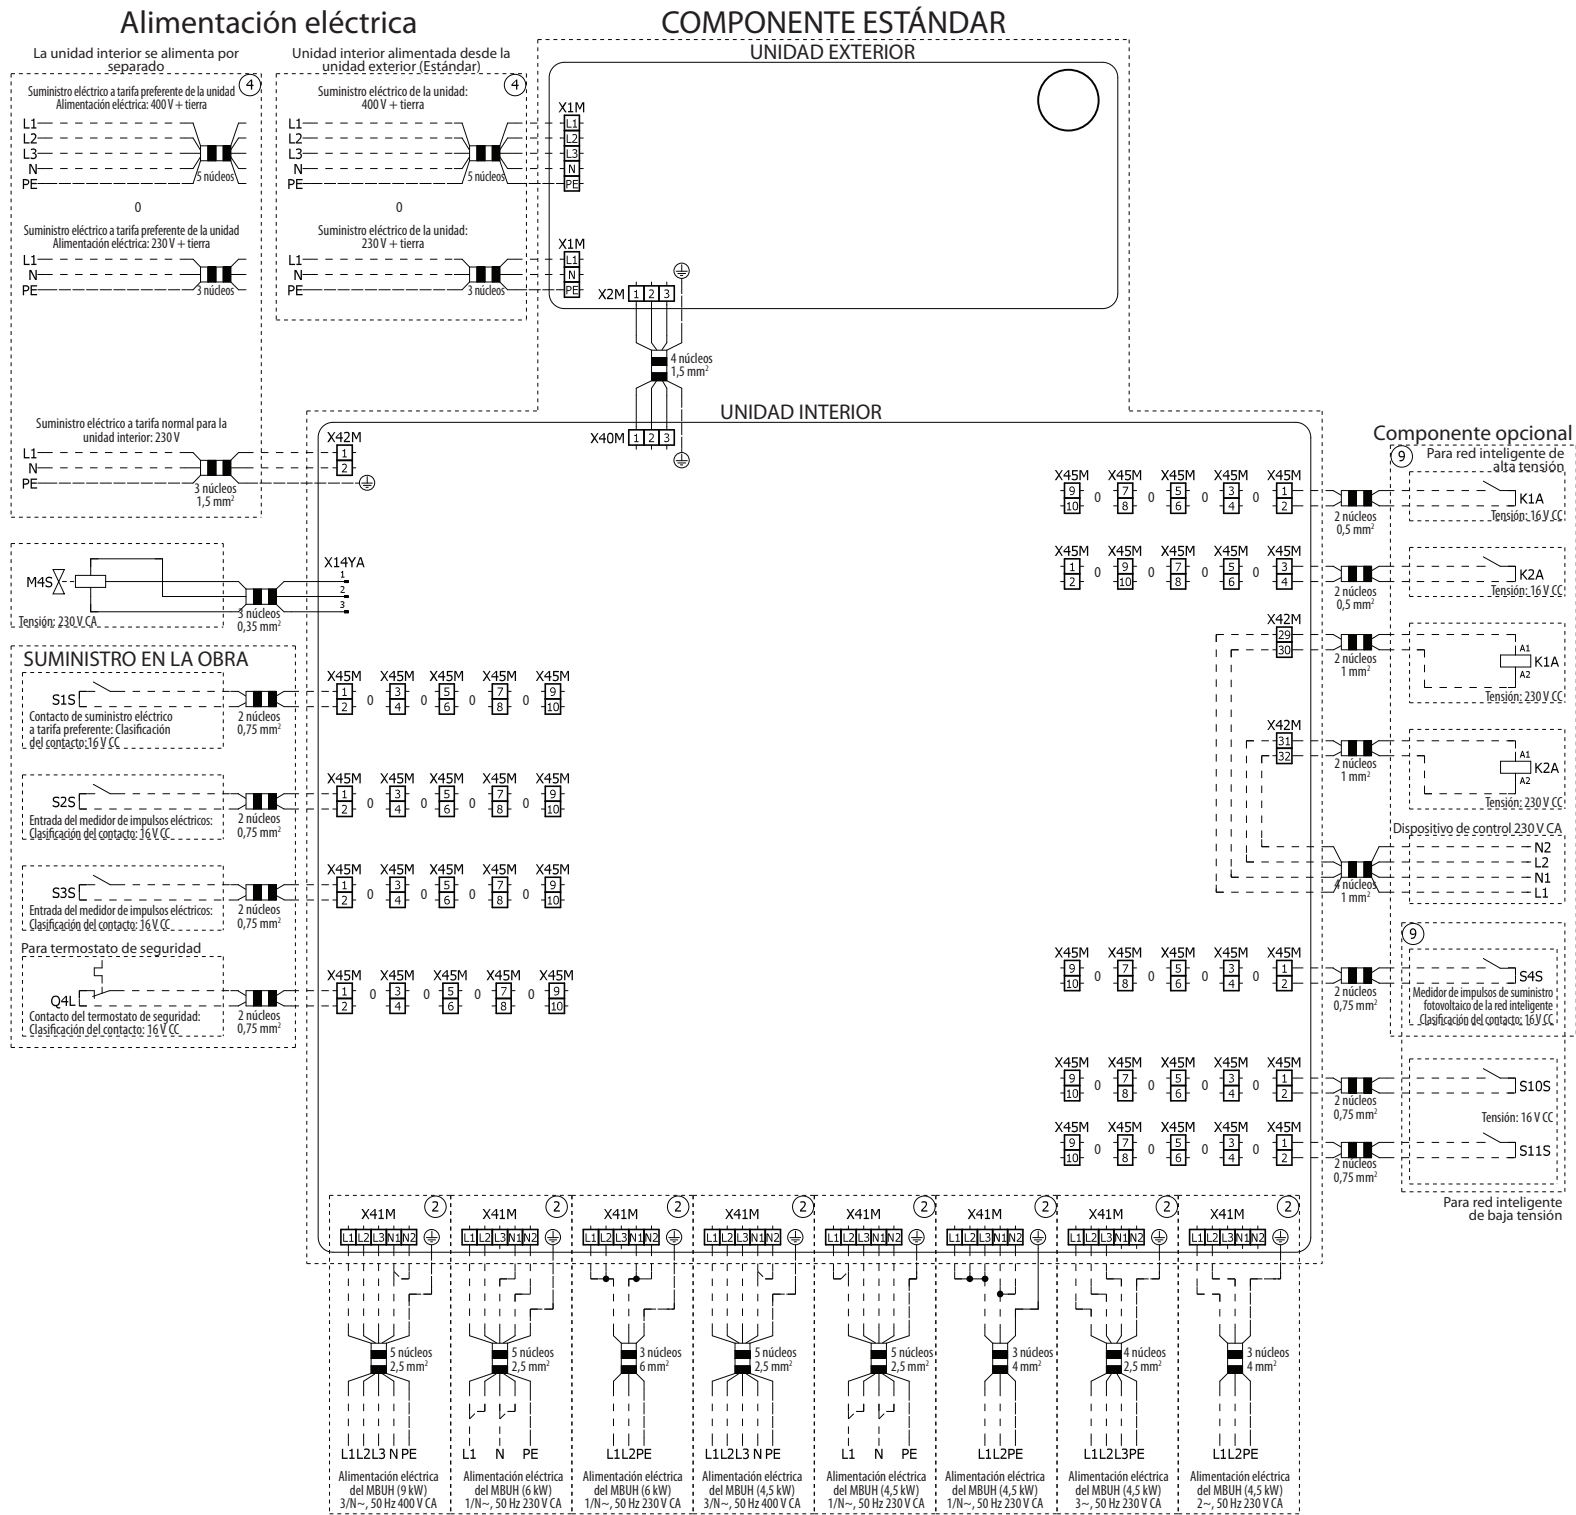

Diagrama de conexiones eléctricas para Altherma 4 de pared

NOTA

- En el caso del cable de señal: mantenga una distancia mínima de los cables de alimentación superior a 5 cm

Para obtener más información, consulte el cableado de la unidad