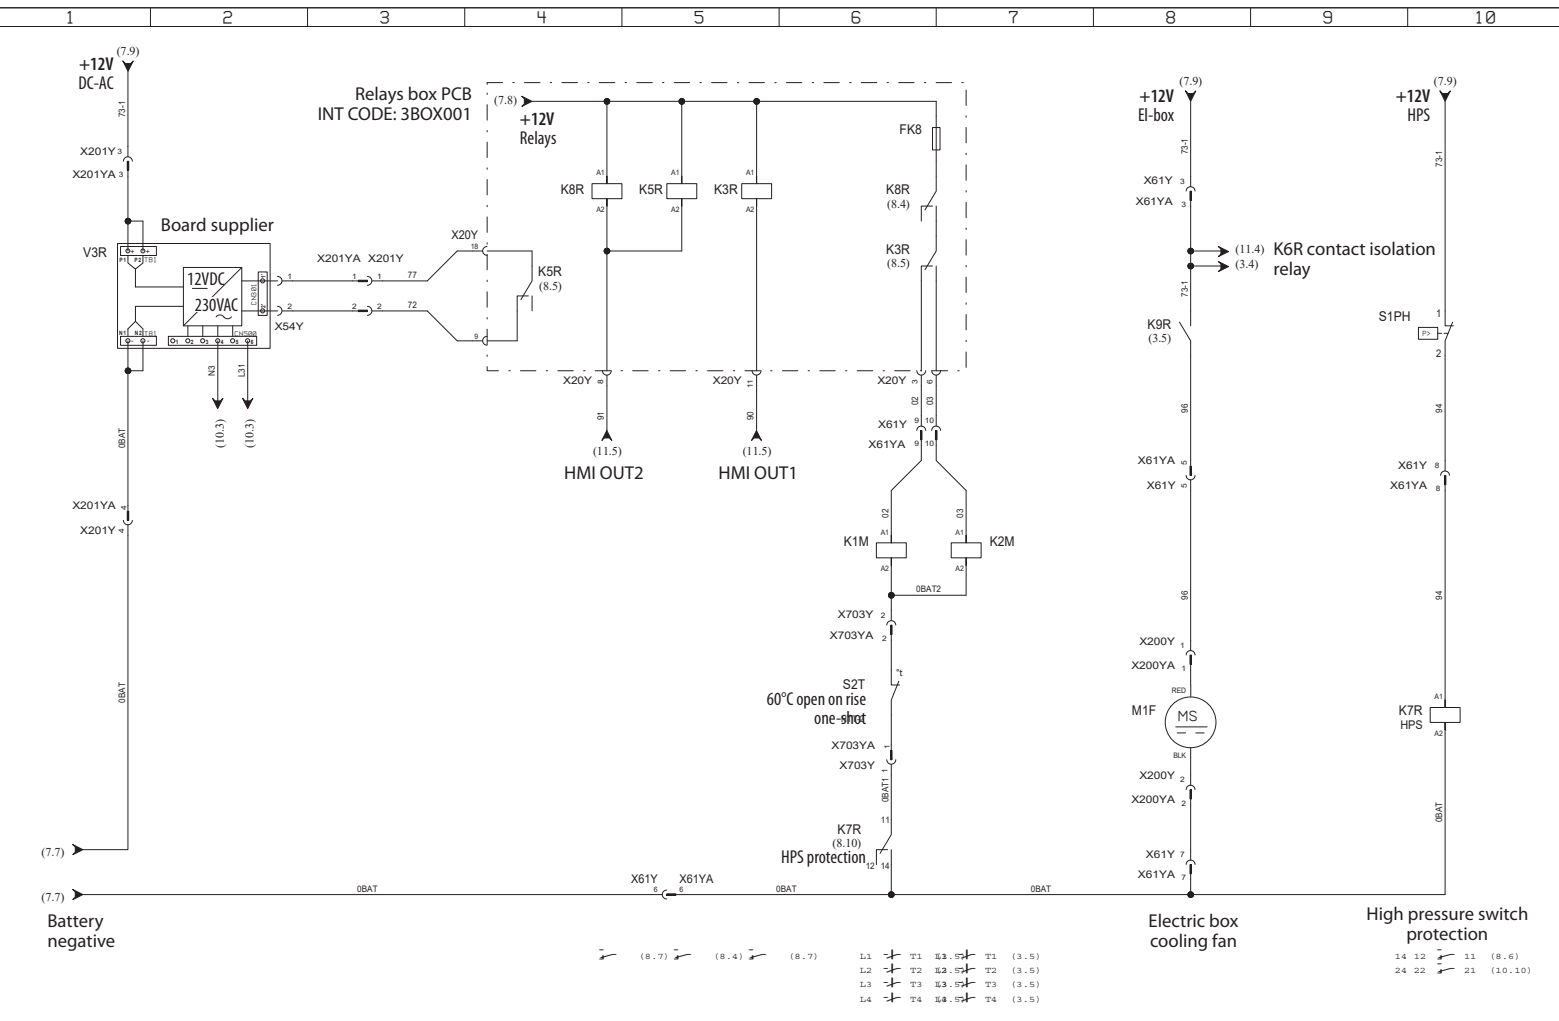

EZESHP20AUAW1B

(8.7)	(8.4)	(8.7)	L1	T1	S3.5F	T1	(3.5)
			L2	T2	S3.5F	T2	(3.5)
			L3	T3	S3.5F	T3	(3.5)
			L4	T4	S3.5F	T4	(3.5)