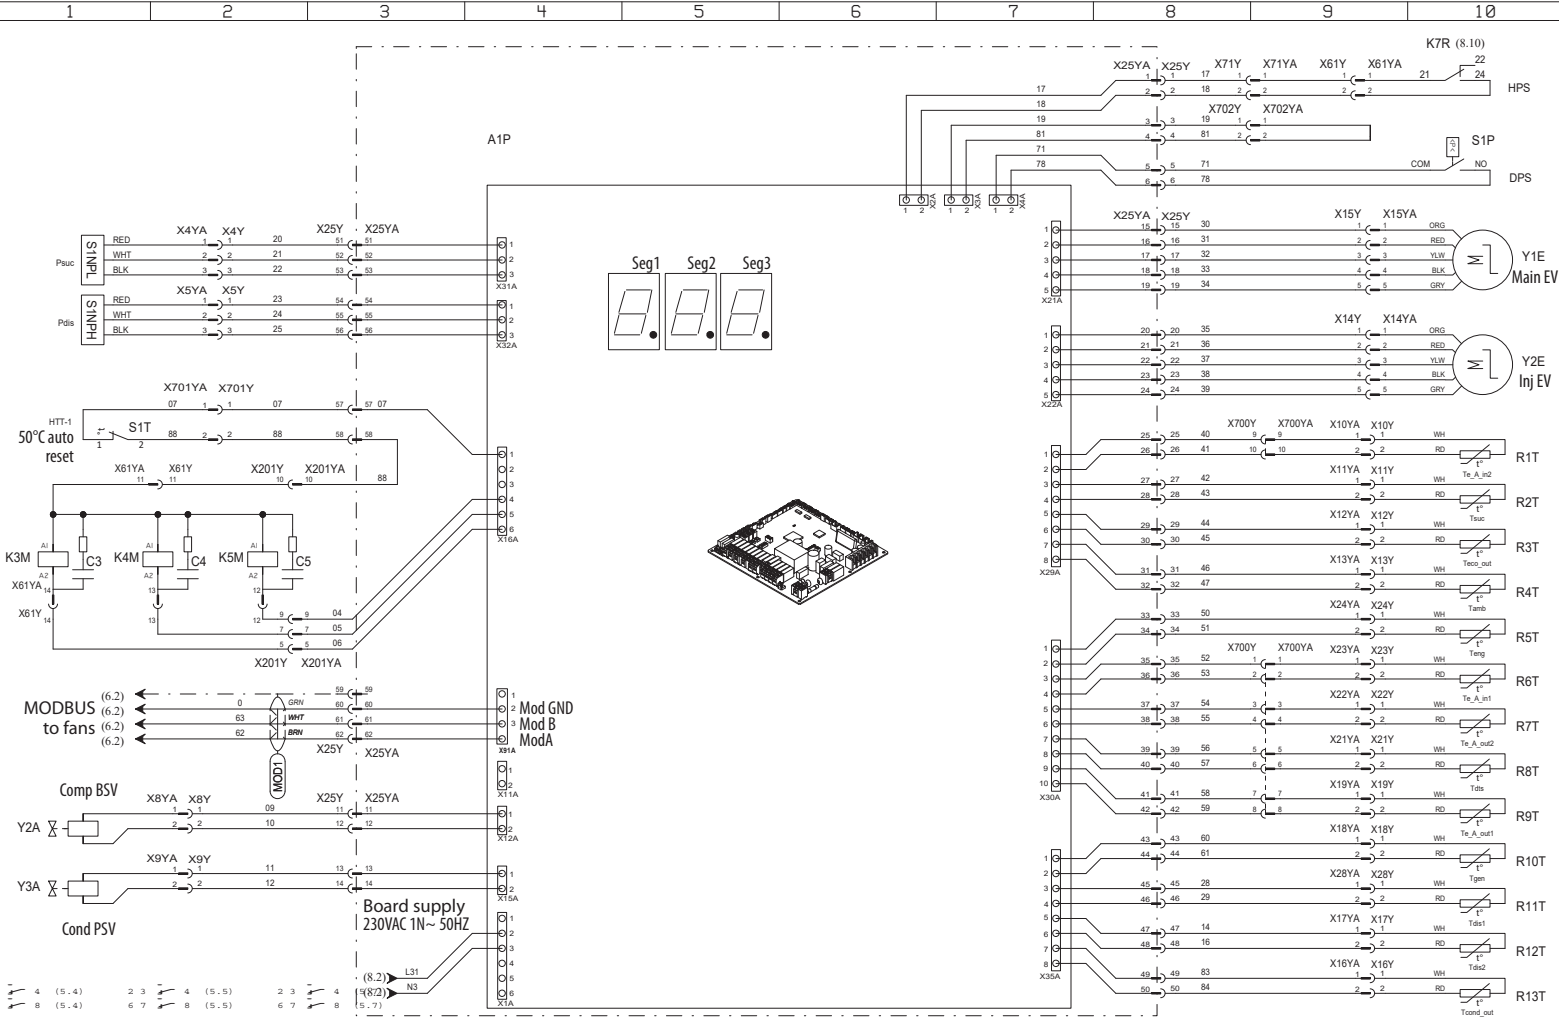

EZESHP20AUAW1B

3D146711E