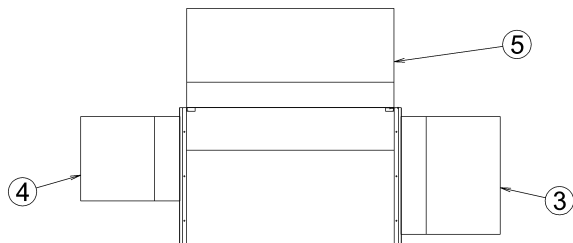

LRYEQ-AY

Nr	Lista de opciones	
1	Kit de bandeja de drenaje central	
2		
3	Campana de protección contra la nieve	Salida de aire
4		Entrada de aire (Derecho)
5		Entrada de aire (Izquierda)
6		Entrada de aire (Posterior)
6	Kit de manómetro digital	

Notas

- Asegúrese de que las unidades estén colocadas, como mínimo, a 200 mm por encima del máximo nivel de nieve previsto.