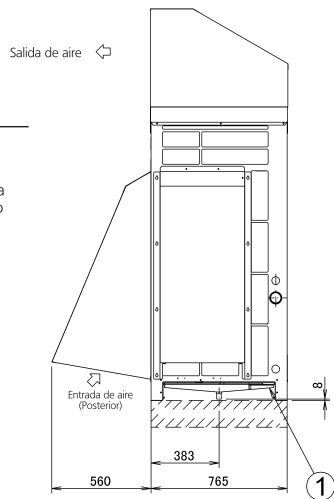

LRYEQ-AY

Nr	Lista de opciones	
1	Kit de bandeja de drenaje central	
2		
3	Campana de protección contra la nieve	Salida de aire
4		Entrada de aire (Derecho)
5		Entrada de aire (Izquierda)
6		Entrada de aire (Posterior)
6	Kit de manómetro digital	

Notas

- Asegúrese de que las unidades estén colocadas, como mínimo, a 200 mm por encima del máximo nivel de nieve previsto.