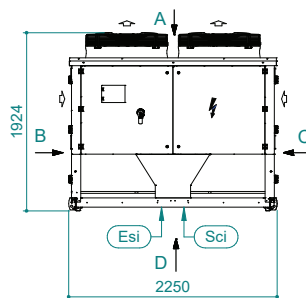

UATYA60-70BFC2Y1

"E"
Vista trasera

Dirección del aire			
Dirección del aire	Descarga	Admisión	Externo
Izquierda	LD	LI	LE
Derecha	RD	Rgl	RgE
Parte inferior	BD	/	/
Parte trasera	/	RI	RE

Cdi Entrada de cables de señal

Eadi Compuerta de aire exterior

Esi Entrada de suministro eléctrico

Cd Drenaje de condensado 1" macho

Rfi Retirar para inspección

Espacios

* Compuerta de admisión de serie.

Puede convertirse en compuerta externa si se modifica el cableado en el armario eléctrico.

** Compuerta externa de serie.

Puede convertirse en compuerta interna si se modifica el cableado en el armario eléctrico.