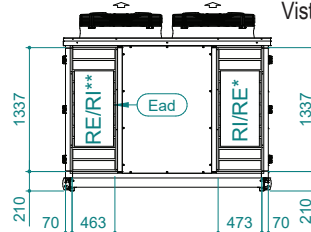

UATYA60-70BFC2Y1

"E"
Vista trasera

Dirección del aire			
Dirección del aire	Descarga	Admisión	Externo
Izquierda	LD	LI	LE
Derecha	RD	Rgl	RgE
Parte inferior	BD	/	/
Parte trasera	/	RI	RE

Cdi Entrada de cables de señal

Eadi Compuerta de aire exterior

Esi Entrada de suministro eléctrico

Cd Drenaje de condensado 1" macho

Rfi Retirar para inspección

Espacios

* Compuerta de admisión de serie.

Puede convertirse en compuerta externa si se modifica el cableado en el armario eléctrico.

** Compuerta externa de serie.

Puede convertirse en compuerta interna si se modifica el cableado en el armario eléctrico.