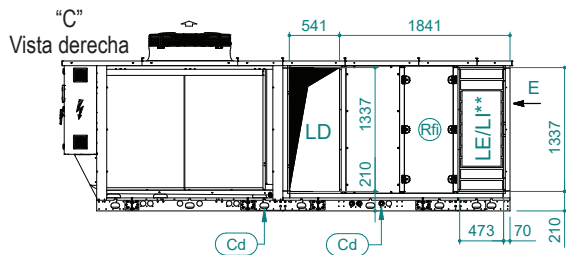

UATYA60-70BFC2Y1

"E"
Vista trasera

Dirección del aire			
Dirección del aire	Descarga	Admisión	Externo
Izquierda	LD	LI	LE
Derecha	RD	Rgl	RgE
Parte inferior	BD	/	/
Parte trasera	/	RI	RE

Cdi Entrada de cables de señal

Eadi Compuerta de aire exterior

Esi Entrada de suministro eléctrico

Cd Drenaje de condensado 1" macho

Rfi Retirar para inspección

Espacios

* Compuerta de admisión de serie.

Puede convertirse en compuerta externa si se modifica el cableado en el armario eléctrico.

** Compuerta externa de serie.

Puede convertirse en compuerta interna si se modifica el cableado en el armario eléctrico.