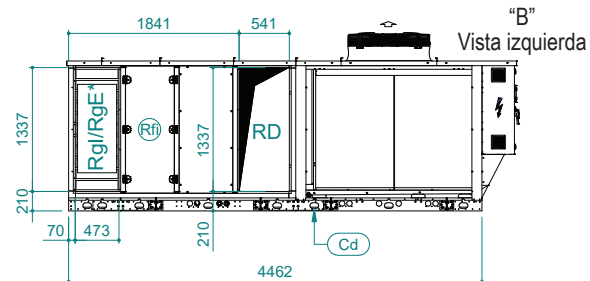

UATYA60-70BFC2Y1

"E"
Vista trasera

Dirección del aire			
Dirección del aire	Descarga	Admisión	Externo
Izquierda	LD	LI	LE
Derecha	RD	Rgl	RgE
Parte inferior	BD	/	/
Parte trasera	/	RI	RE

Cdi Entrada de cables de señal

Eadi Compuerta de aire exterior

Esi Entrada de suministro eléctrico

Cd Drenaje de condensado 1" macho

Rfi Retirar para inspección

Espacios

* Compuerta de admisión de serie.

Puede convertirse en compuerta externa si se modifica el cableado en el armario eléctrico.

** Compuerta externa de serie.

Puede convertirse en compuerta interna si se modifica el cableado en el armario eléctrico.