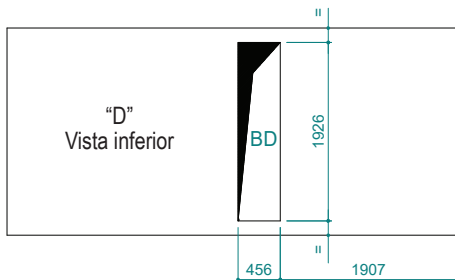

UATYA60-70BFC2Y1

"E"
Vista trasera

Dirección del aire			
Dirección del aire	Descarga	Admisión	Externo
Izquierda	LD	LI	LE
Derecha	RD	Rgl	RgE
Parte inferior	BD	/	/
Parte trasera	/	RI	RE

Cdi Entrada de cables de señal

Eadi Compuerta de aire exterior

Esi Entrada de suministro eléctrico

Cd Drenaje de condensado 1" macho

Rfi Retirar para inspección

Espacios

* Compuerta de admisión de serie.

Puede convertirse en compuerta externa si se modifica el cableado en el armario eléctrico.