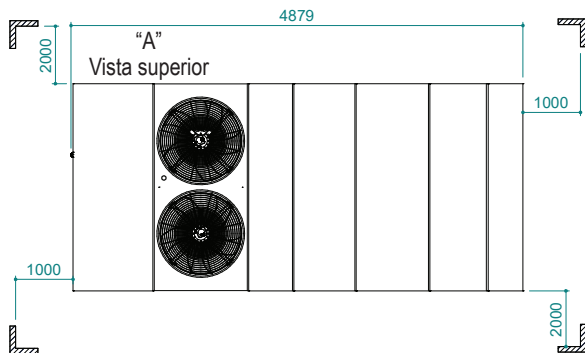

UATYA60-70BFC2Y1

"E"
Vista trasera

Dirección del aire			
Dirección del aire	Descarga	Admisión	Externo
Izquierda	LD	LI	LE
Derecha	RD	Rgl	RgE
Parte inferior	BD	/	/
Parte trasera	/	RI	RE

Cdi Entrada de cables de señal

Eadi Compuerta de aire exterior

Esi Entrada de suministro eléctrico

Cd Drenaje de condensado 1" macho

Rfi Retirar para inspección

Espacios

* Compuerta de admisión de serie.

Puede convertirse en compuerta externa si se modifica el cableado en el armario eléctrico.

** Compuerta externa de serie.

Puede convertirse en compuerta interna si se modifica el cableado en el armario eléctrico.