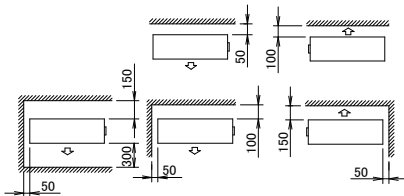

2MXM50A

Etiqueta de responsabilidad del producto

Etiqueta del fabricante

Termistor de temperatura de aire exterior

En caso de retirar la cubierta de la válvula de cierre.

Espacio mínimo para paso de aire

Altura de la pared en lado de salida de aire < 1200 mm

Regleta de terminales con terminal de conexión a tierra

Etiqueta de precaución

Puerto de servicio

3D139715