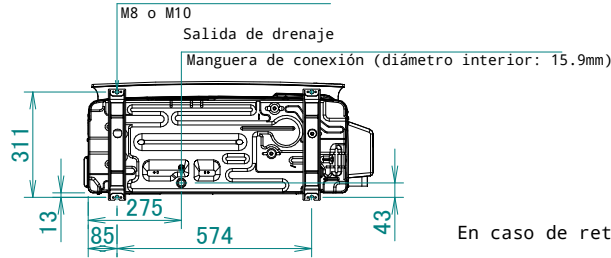

2MXM50A

Etiqueta de responsabilidad del producto

Etiqueta del fabricante

Termistor de temperatura de aire exterior

En caso de retirar la cubierta de la válvula de cierre.

Espacio mínimo para paso de aire

Altura de la pared en lado de salida de aire < 1200 mm

Regleta de terminales con terminal de conexión a tierra

Etiqueta de precaución

Puerto de servicio

3D139715