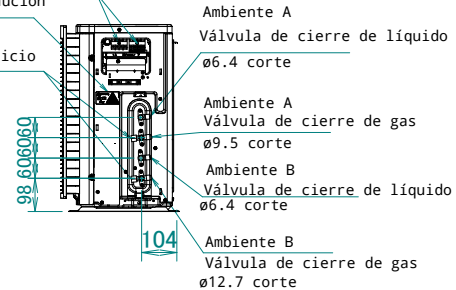

2MXM50A

Etiqueta de responsabilidad del producto

Etiqueta del fabricante

Termistor de temperatura de aire exterior

En caso de retirar la cubierta de la válvula de cierre.

Espacio mínimo para paso de aire

Altura de la pared en lado de salida de aire < 1200 mm

Regleta de terminales con terminal de conexión a tierra

Etiqueta de precaución

Puerto de servicio

3D139715