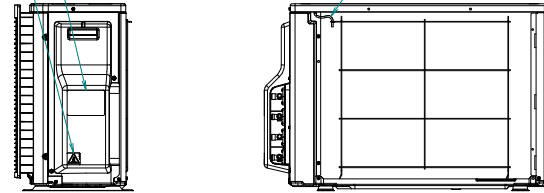

2MXM50A

Etiqueta de responsabilidad del producto

Etiqueta del fabricante

Termistor de temperatura de aire exterior

En caso de retirar la cubierta de la válvula de cierre.

Espacio mínimo para paso de aire

Altura de la pared en lado de salida de aire < 1200 mm

Regleta de terminales con terminal de conexión a tierra

Etiqueta de precaución

Puerto de servicio

3D139715