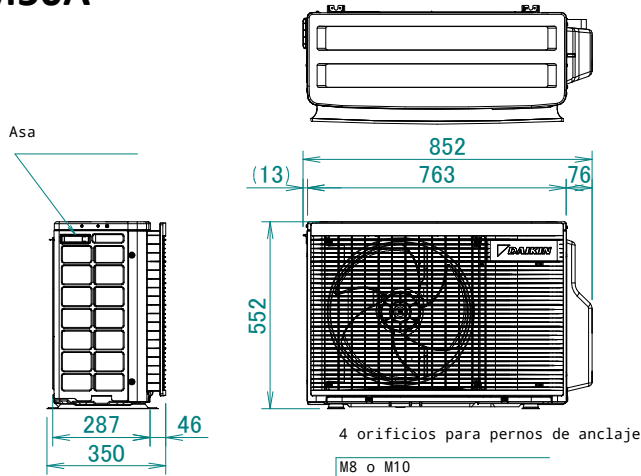

2MXM50A

Etiqueta de responsabilidad del producto

Etiqueta del fabricante

Termistor de temperatura de aire exterior

En caso de retirar la cubierta de la válvula de cierre.

Espacio mínimo para paso de aire

Altura de la pared en lado de salida de aire < 1200 mm

Regleta de terminales con terminal de conexión a tierra

Etiqueta de precaución

Puerto de servicio

3D139715