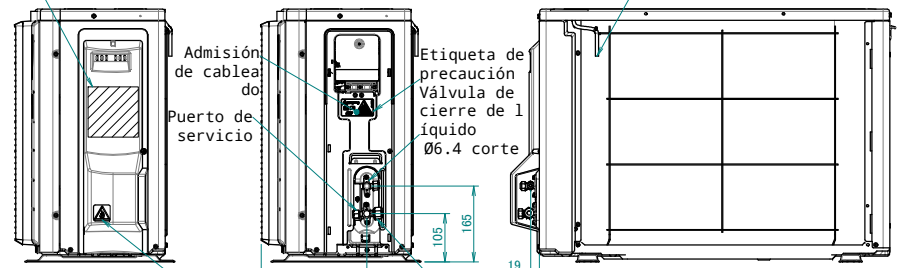

ARXM25-35R9  
 RXM20-35R9  
 RXA20-35A9  
 RXJ20-35M9

4 orificios para pernos de anclaje

Etiqueta del fabricante

En caso de retirar la cubierta de la válvula de cierre.

Termistor de temperatura de aire exterior

Etiqueta de responsabilidad del fabricante

Placa de especificaciones del producto

Espacio mínimo para paso de aire

Altura de la pared en lado de salida de aire < 1200 mm