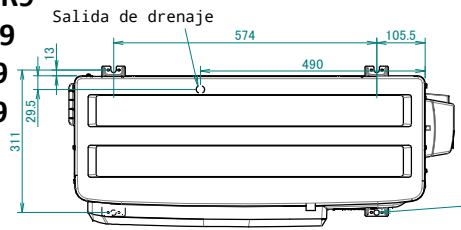

ARXM25-35R9  
 RXM20-35R9  
 RXA20-35A9  
 RXJ20-35M9

4 orificios para pernos de anclaje

Etiqueta del fabricante

En caso de retirar la cubierta de la válvula de cierre.

Termistor de temperatura de aire exterior

Etiqueta de responsabilidad del fabricante

Placa de especificaciones del producto

Espacio mínimo para paso de aire

Altura de la pared en lado de salida de aire < 1200 mm