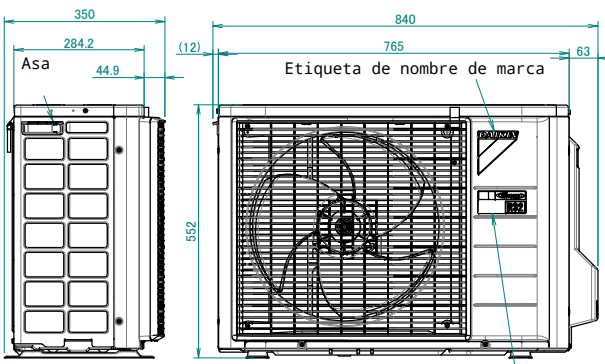

ARXM25-35R9  
 RXM20-35R9  
 RXA20-35A9  
 RXJ20-35M9

4 orificios para pernos de anclaje

Etiqueta del fabricante

En caso de retirar la cubierta de la válvula de cierre.

Termistor de temperatura de aire exterior

Etiqueta de responsabilidad del fabricante

Placa de especificaciones del producto

Espacio mínimo para paso de aire

Altura de la pared en lado de salida de aire < 1200 mm