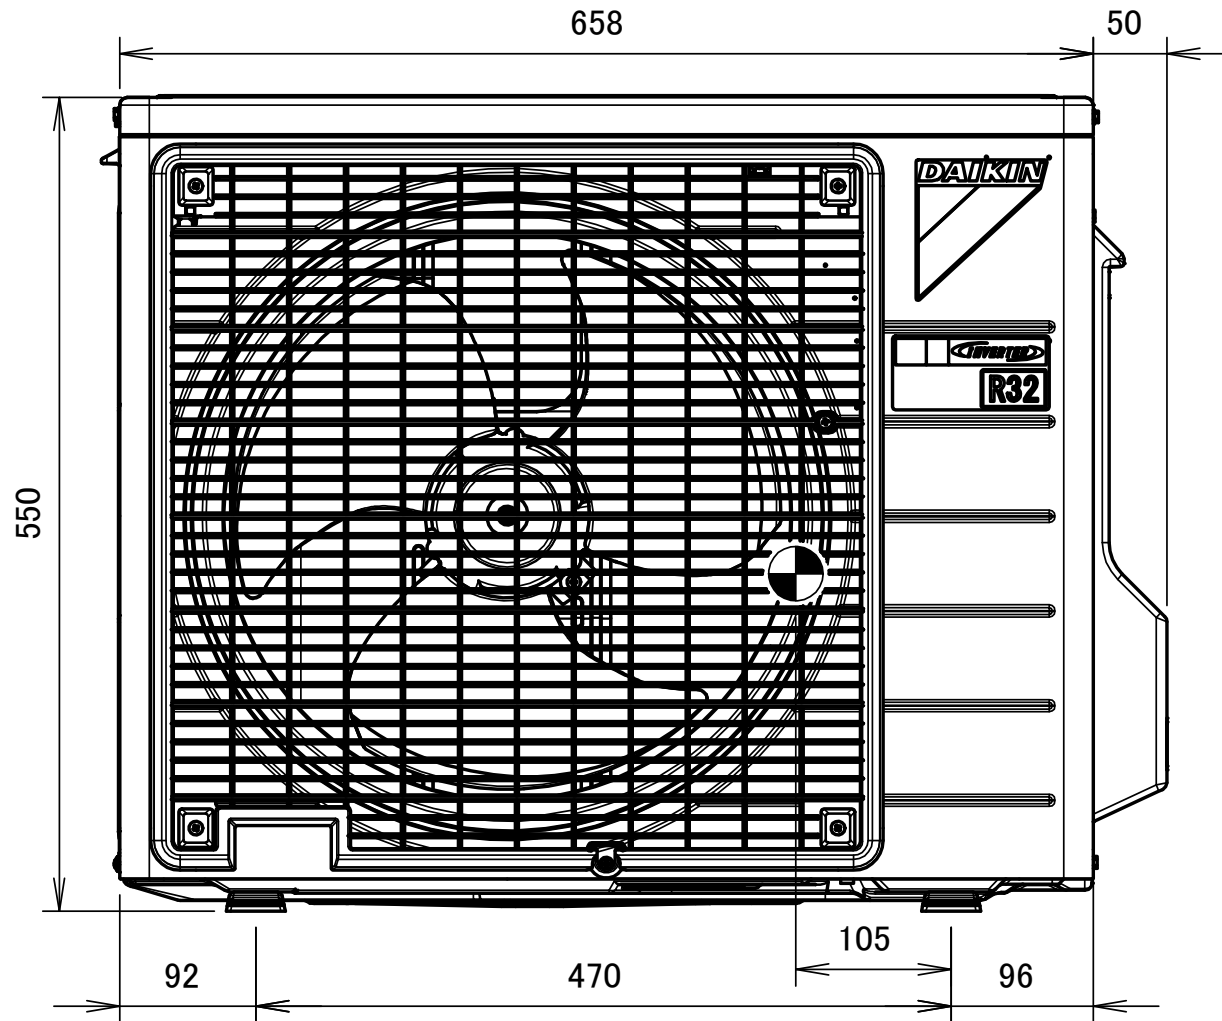

ARXP20-25M

4D116239