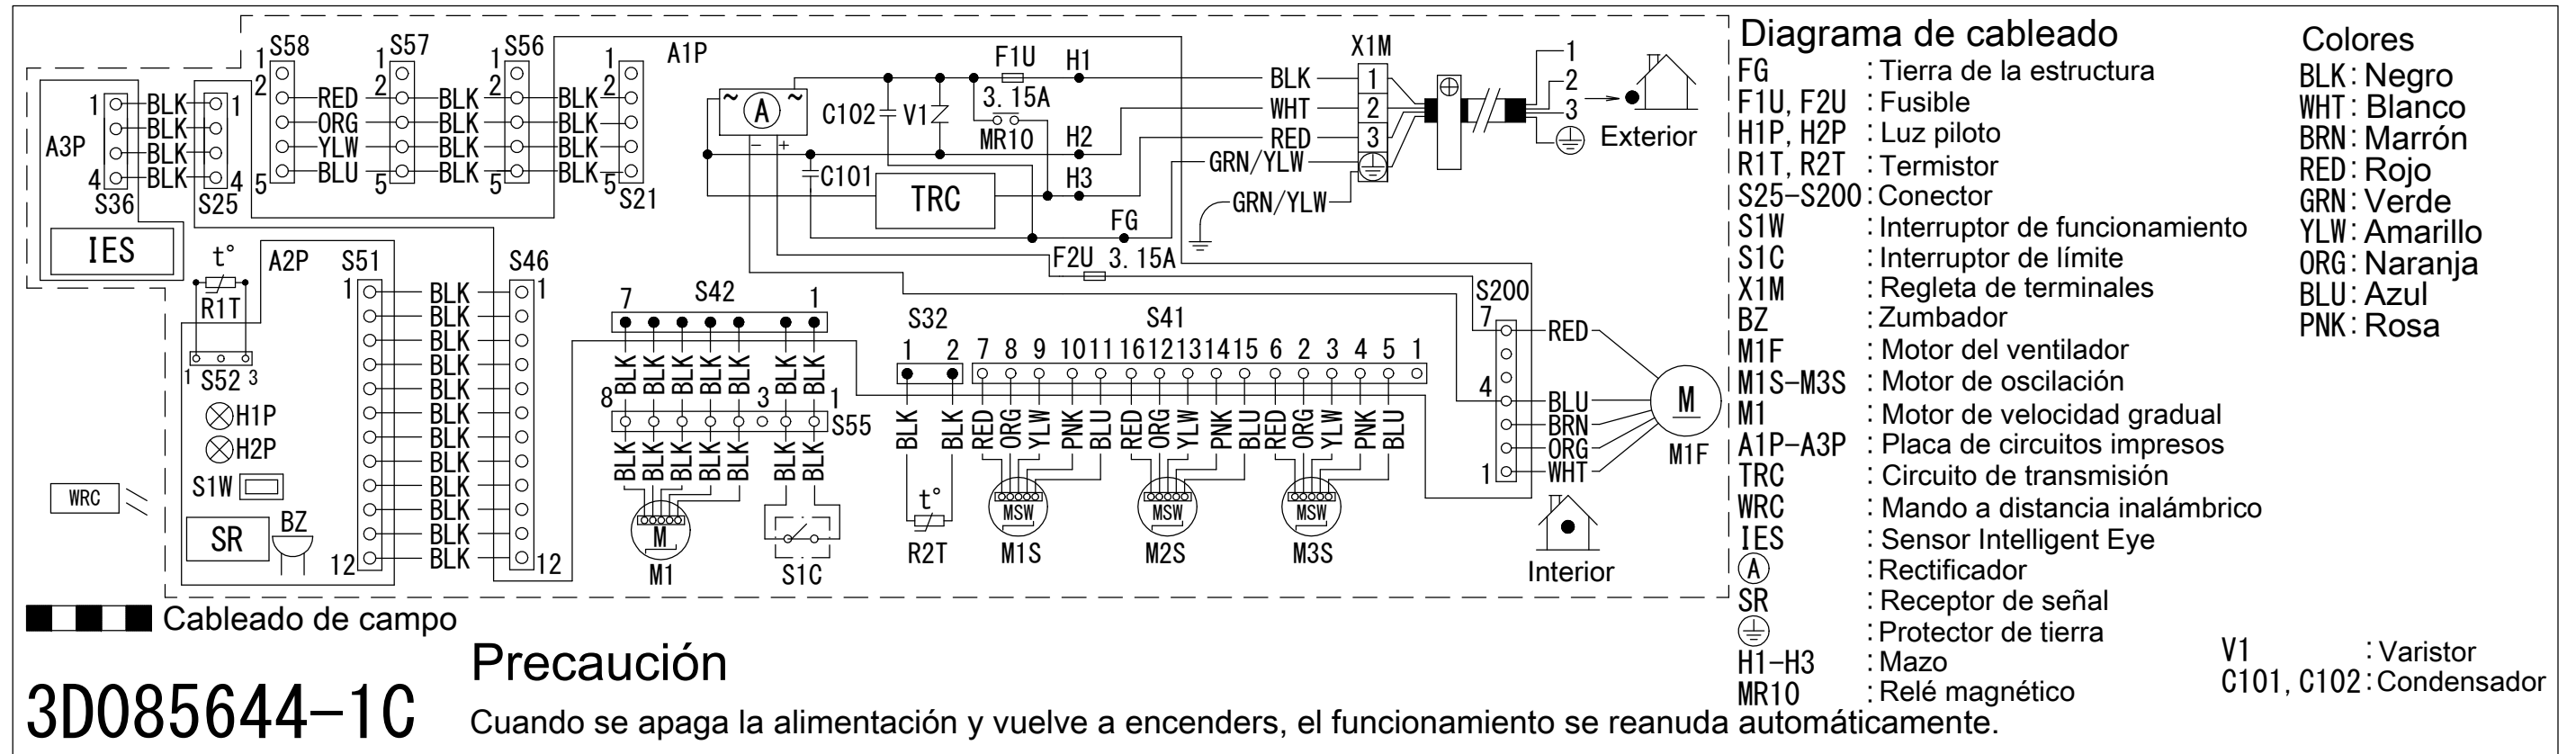

FTXG-LW / S

Notas

1. Tamaño: longitud 62 X anchura 210.
2. Consulte la especificación de compra AS303002, a no ser que se especifique lo contrario.

3D085644G