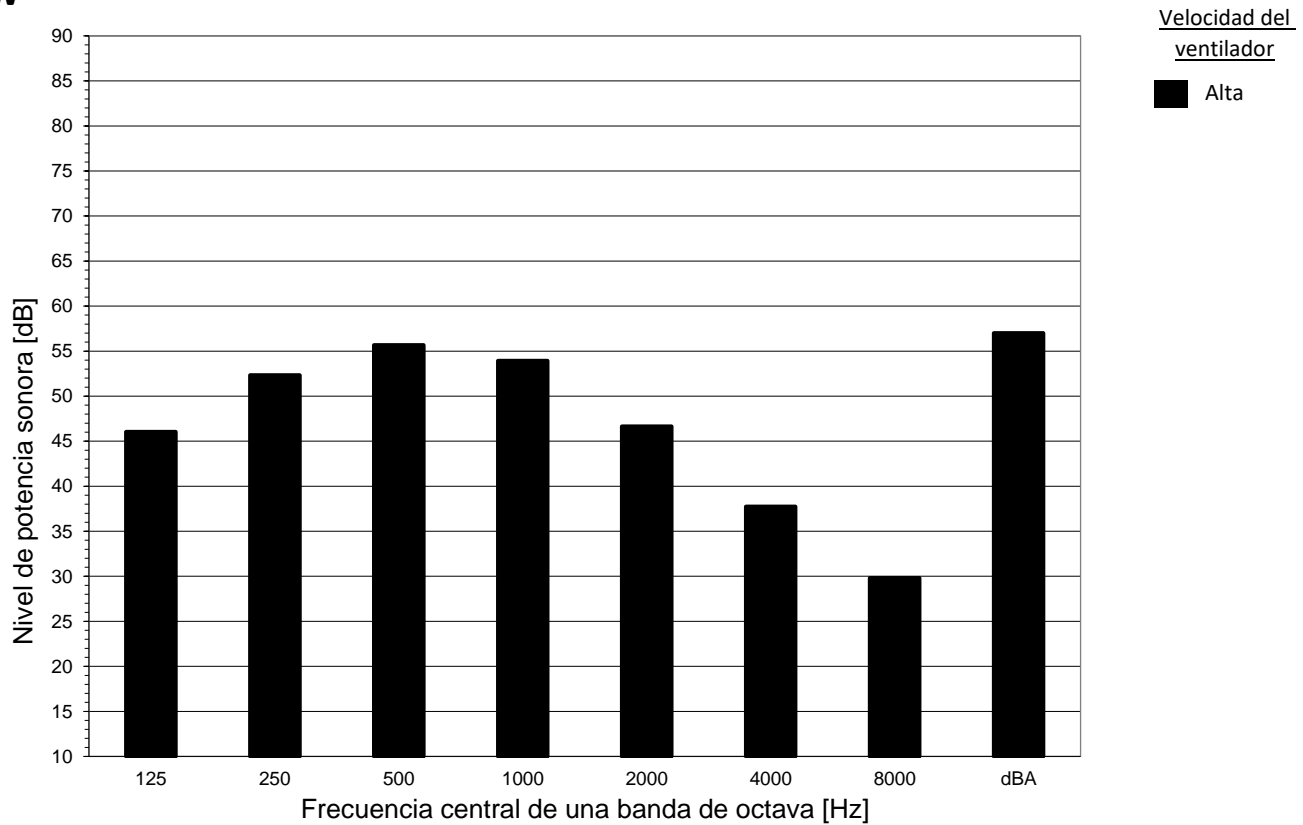

FTXJ25AB
FTXJ25AS
FTXJ25AW

Modo refrigeración

Notas

- dBA = Nivel de potencia sonora ponderado A (escala de A de acuerdo con IEC).
- Intensidad acústica de referencia $0\text{dB} = 10^{-12} \text{ W/m}^2$
- Medición de acuerdo con ISO 3744