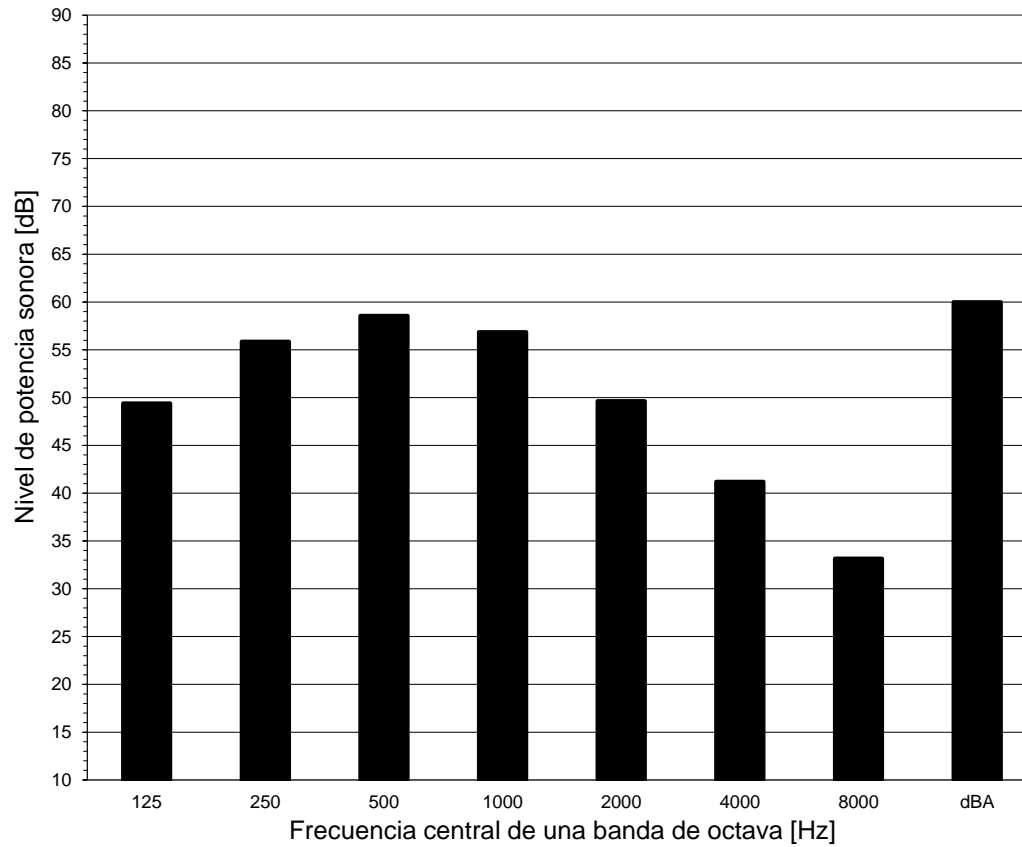

FTXJ35AB  
FTXJ35AS  
FTXJ35AW

Modo refrigeración

Velocidad del ventilador

Alta

Notas

- dBA = Nivel de potencia sonora ponderado A (escala de A de acuerdo con IEC).
- Intensidad acústica de referencia 0dB =  $10^{-12}$  W/m<sup>2</sup>
- Medición de acuerdo con ISO 3744