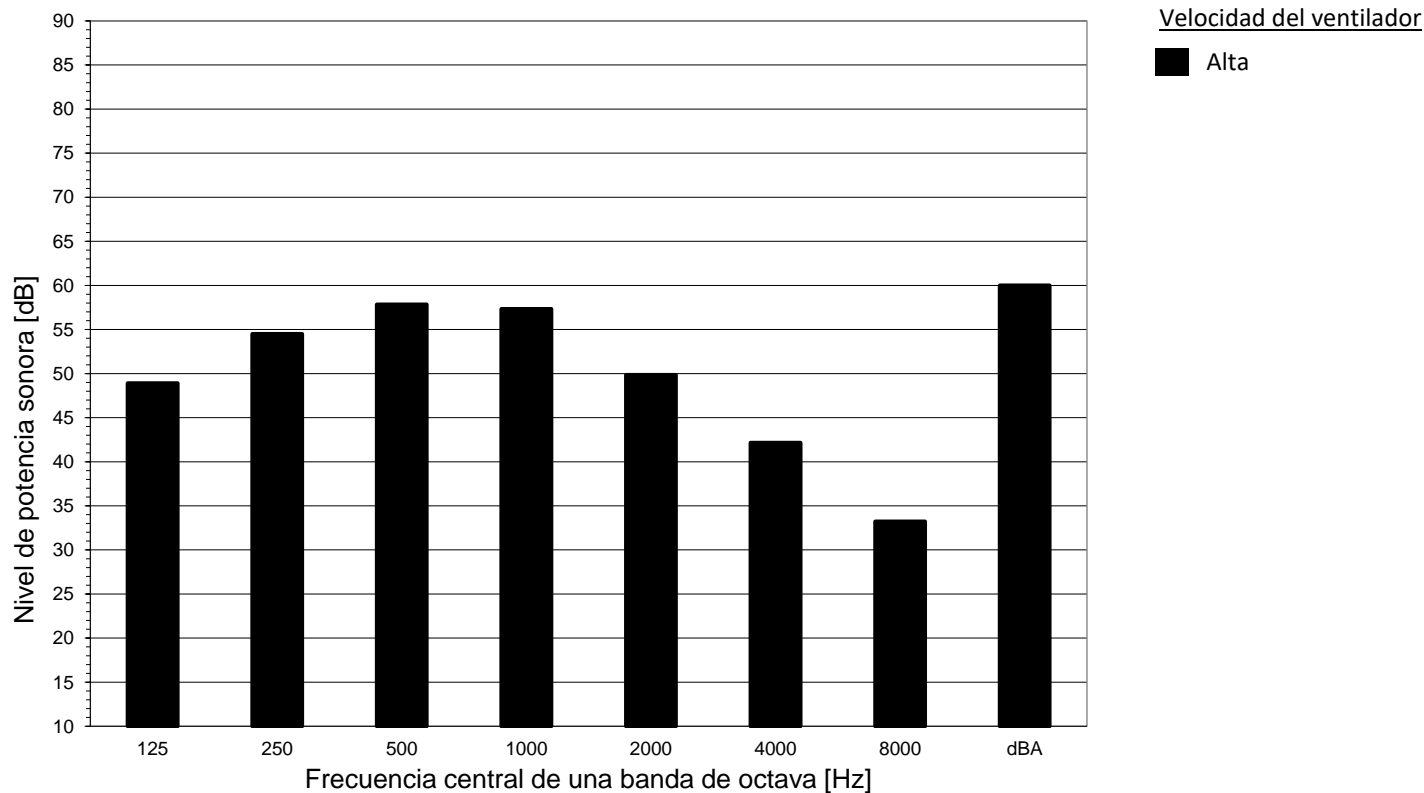

FTXJ42AB
FTXJ42AS
FTXJ42AW

Modo refrigeración

Notas

- dBA = Nivel de potencia sonora ponderado A (escala de A de acuerdo con IEC).
- Intensidad acústica de referencia 0dB = 10^{-12} W/m²
- Medición de acuerdo con ISO 3744