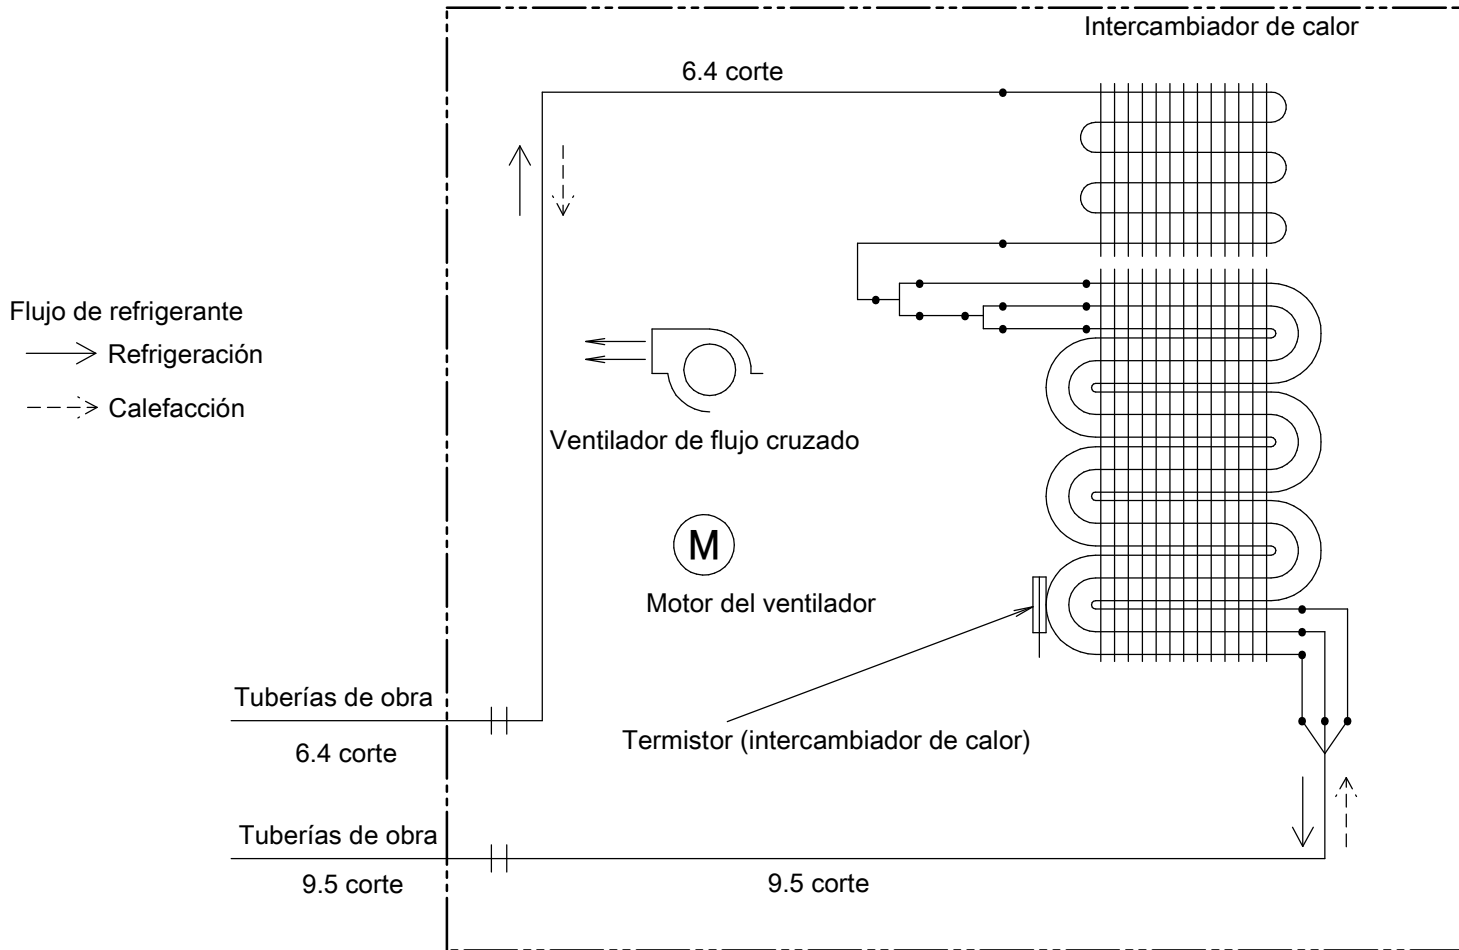

FTXP20-35K3

Unidad interior

4D098106B