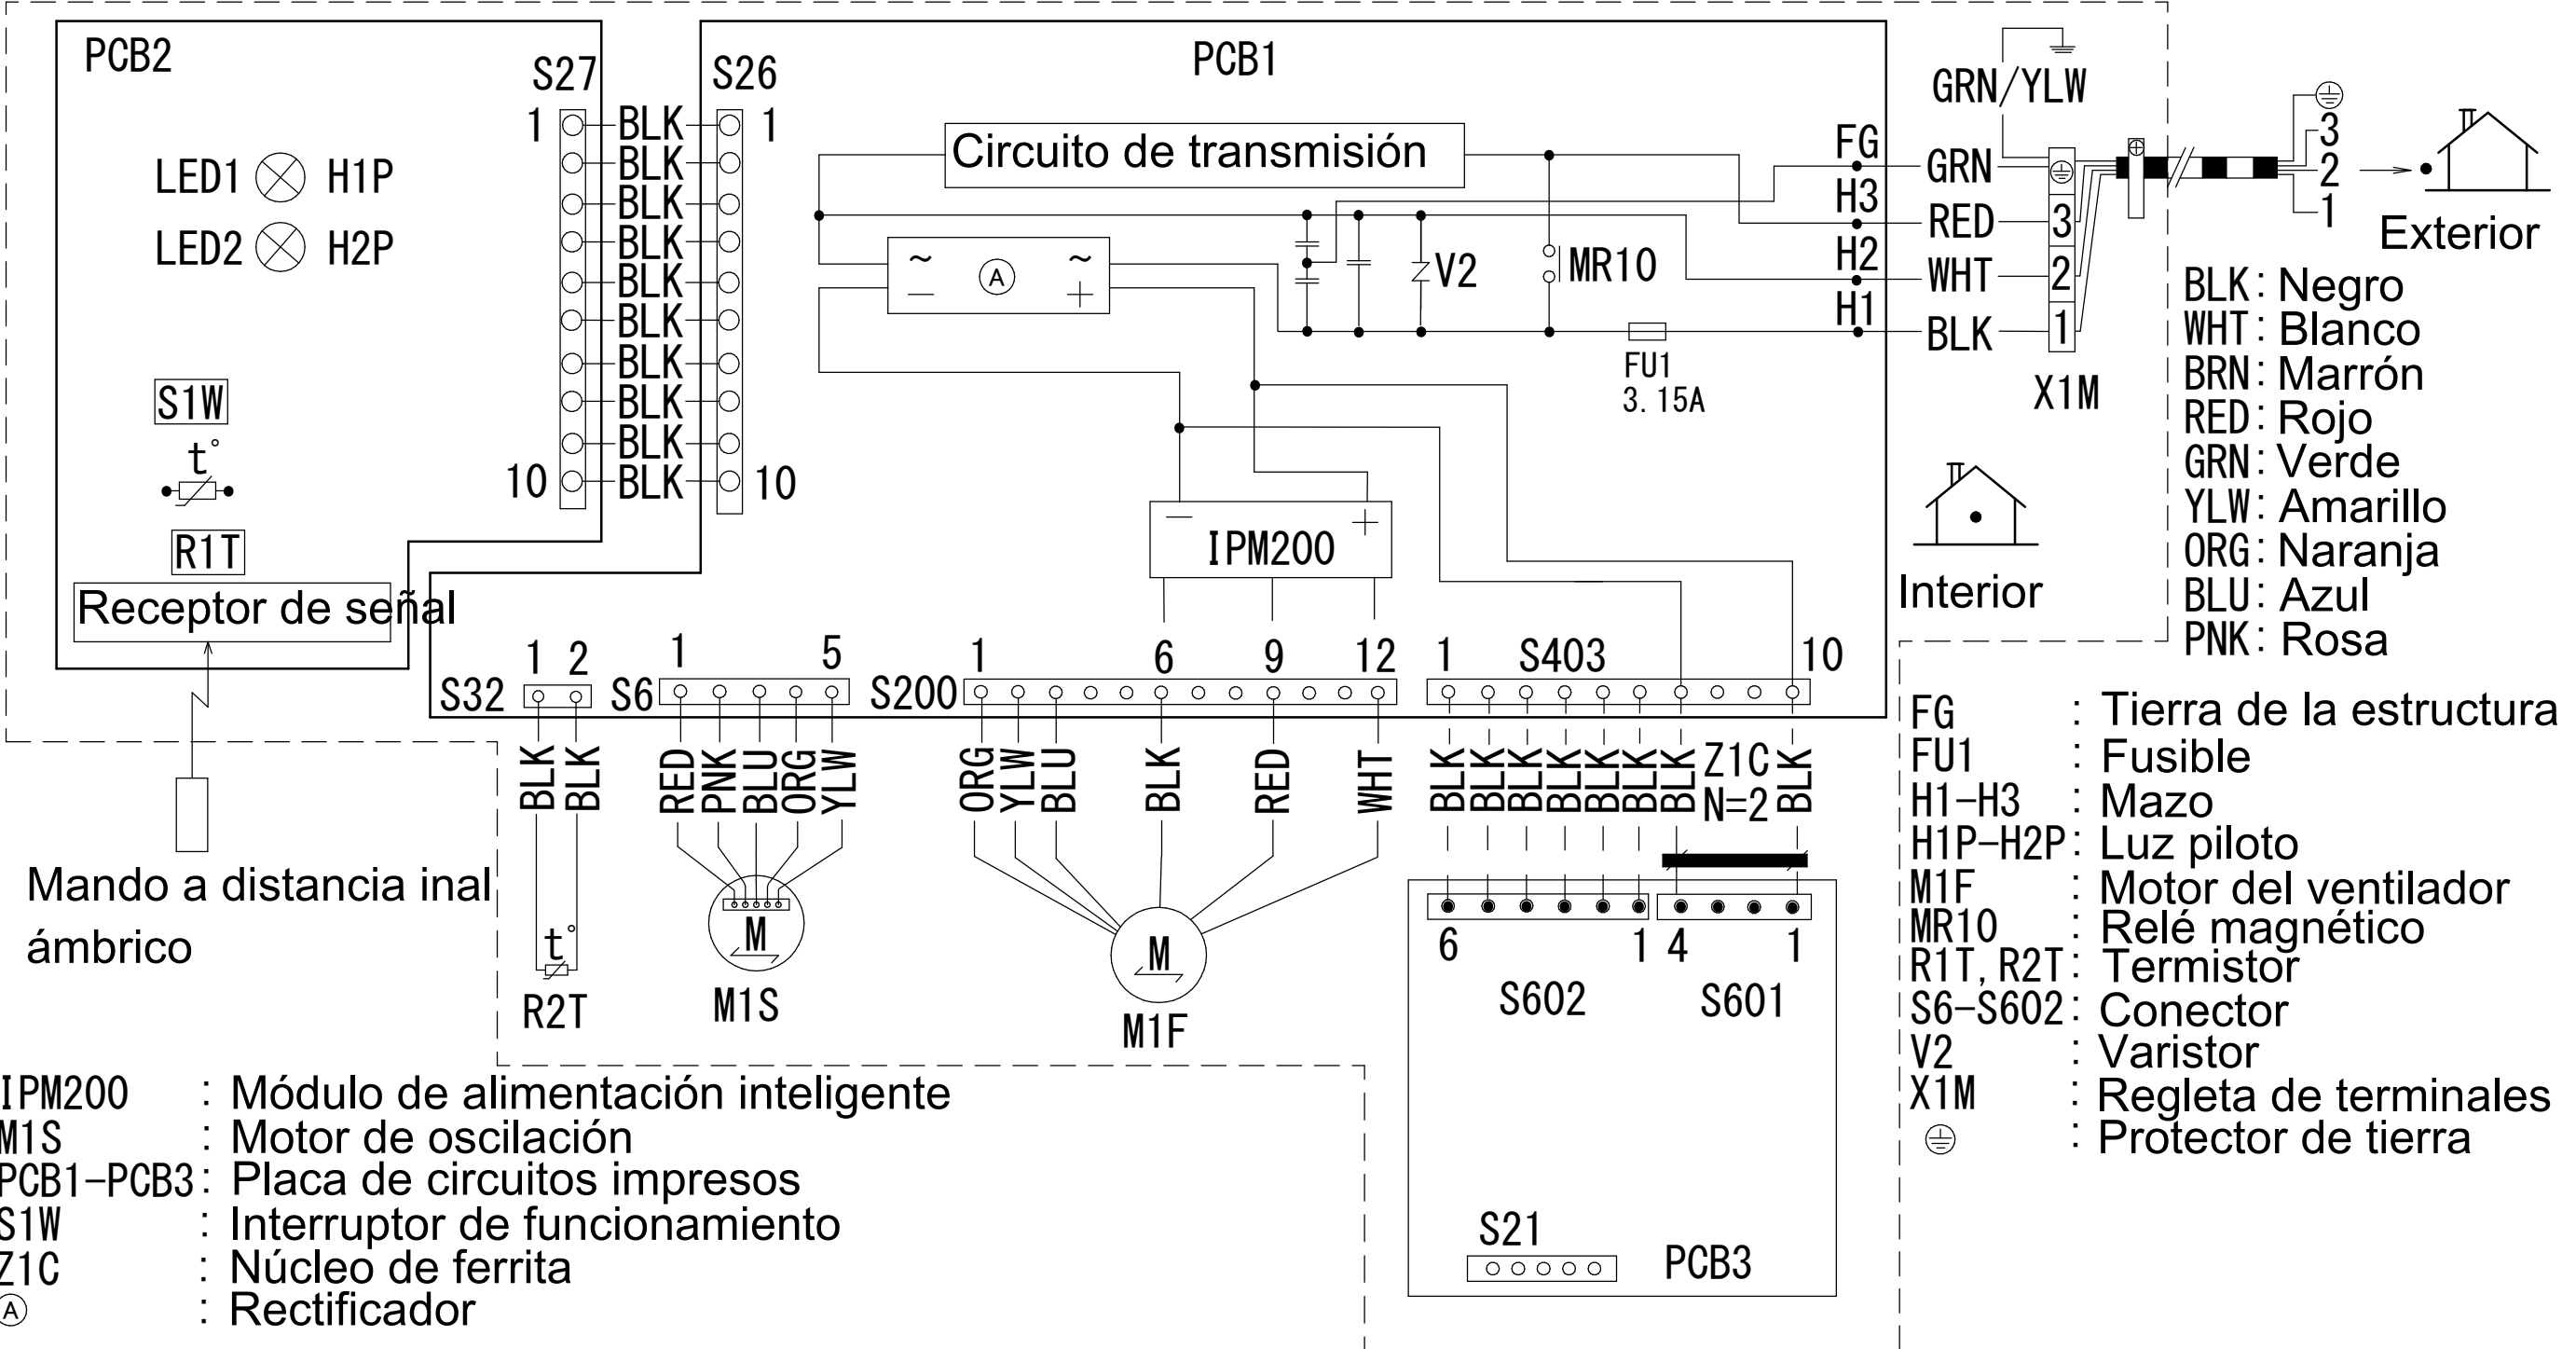

Cableado de campo

Diagrama de cableado

Precaución

Cuando se apaga la alimentación y vuelve a encenders, el funcionamiento se reanuda automáticamente.

- Notas
- Tamaño: longitud 70 X anchura 120.
 - Consulte la especificación de compra AS303002, a no ser que se especifique lo contrario.