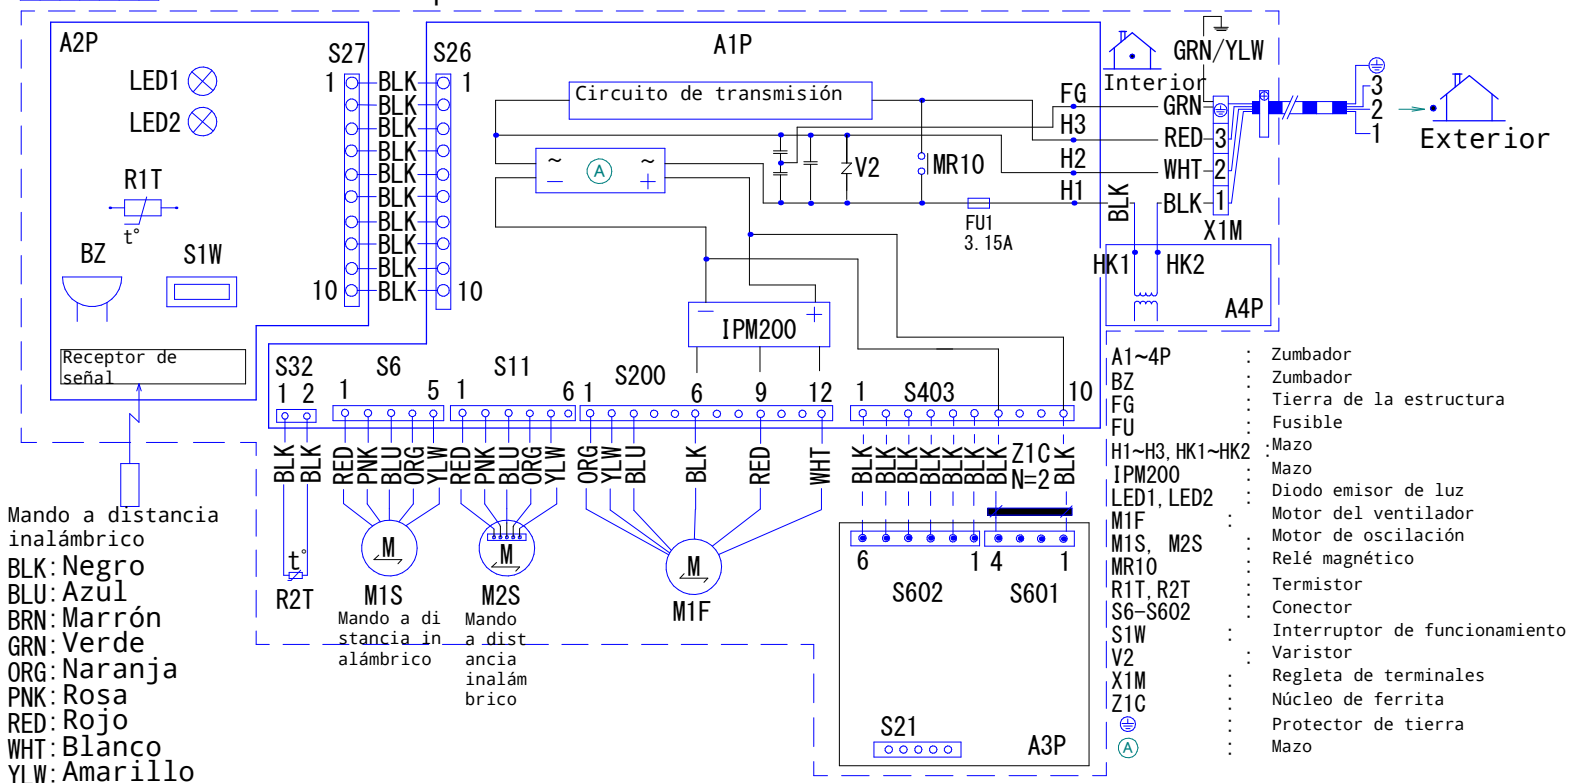

Cableado de campo

Diagrama de cableado

Mando a distancia inalámbrico

BLK: Negro

BLU: Azul

BRN: Marrón

GRN: Verde

ORG: Naranja

PNK: Rosa

RED: Rojo

WHT: Blanco

YLW: Amarillo

Precaución

Cuando se apaga la alimentación y vuelve a encenders, el funcionamiento se reanuda automáticamente.