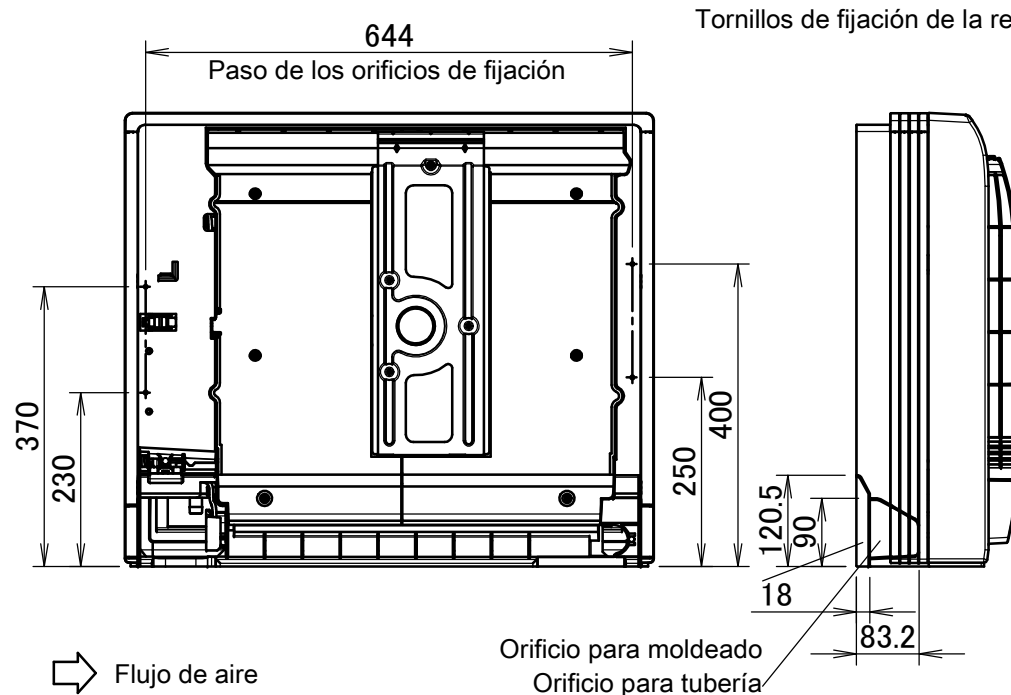

FVXM25-35F

Ajuste de la dirección del flujo de aire

Notas

La marca → muestra la dirección de la tubería.

Mando a distancia inalámbrico

Orificio en la pared para instalación semioculta