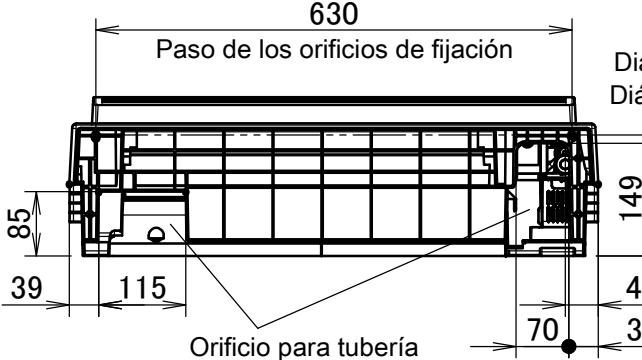

FVXM25-35F

Ajuste de la dirección del flujo de aire

Notas

La marca → muestra la dirección de la tubería.

Mando a distancia inalámbrico

Orificio en la pared para instalación semioculta