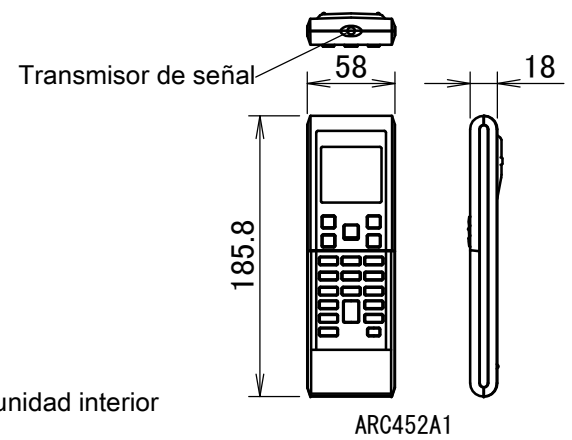

FVXM25-35F

Ajuste de la dirección del flujo de aire

Notas

La marca → muestra la dirección de la tubería.

Mando a distancia inalámbrico

Orificio en la pared para instalación semioculta