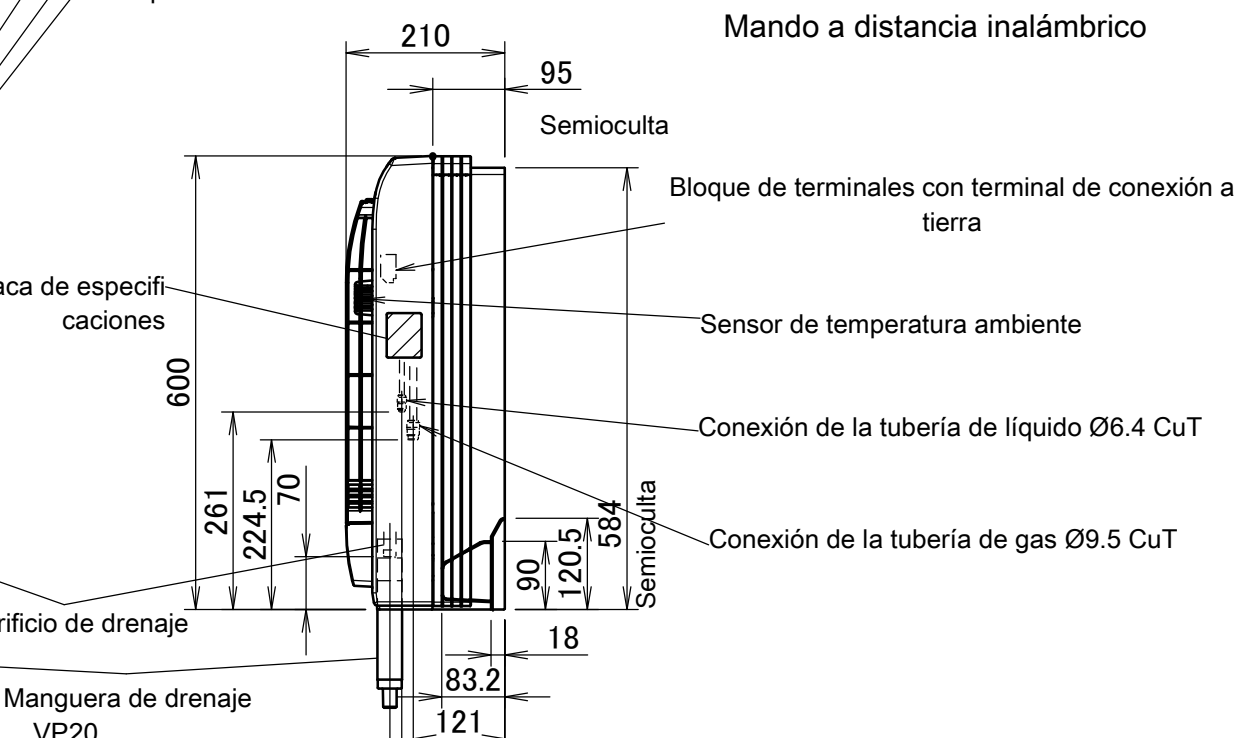

FVXM25-35F

Ajuste de la dirección del flujo de aire

Notas

La marca → muestra la dirección de la tubería.

Mando a distancia inalámbrico

Orificio en la pared para instalación semioculta