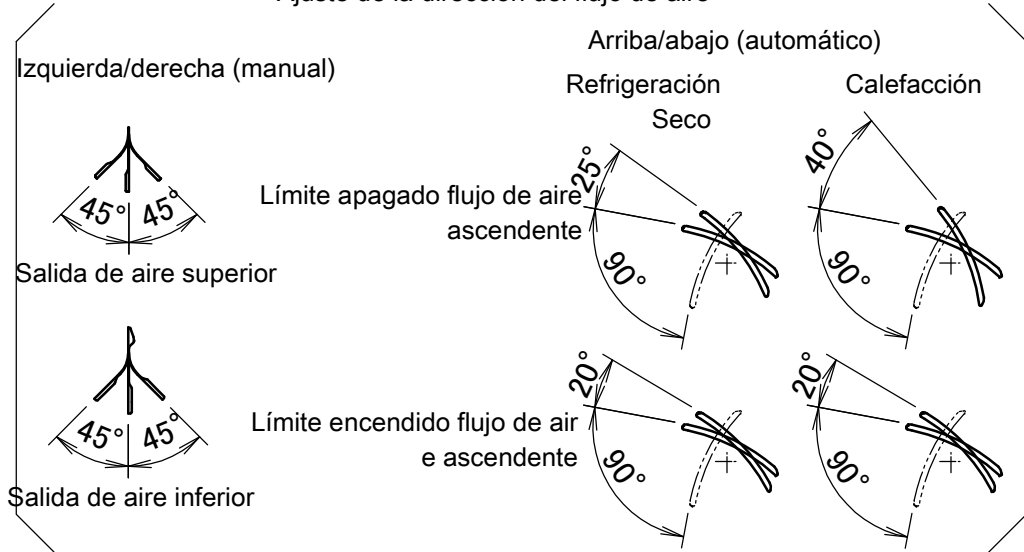

FVXM25-35F

Ajuste de la dirección del flujo de aire

Notas

La marca → muestra la dirección de la tubería.

Mando a distancia inalámbrico

Orificio en la pared para instalación semioculta