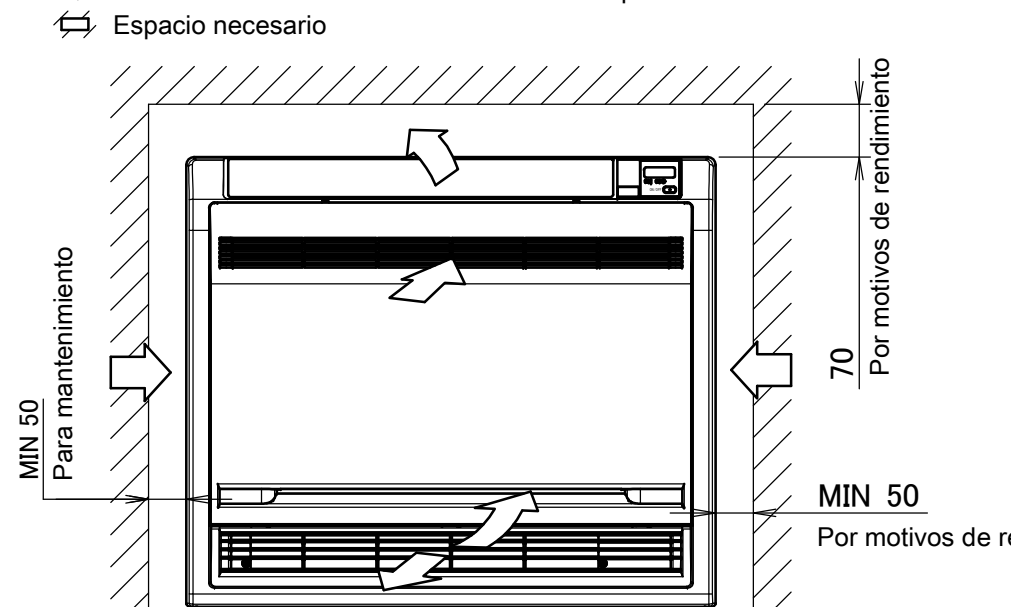

FVXM25-35F

Ajuste de la dirección del flujo de aire

Notas

La marca → muestra la dirección de la tubería.

Mando a distancia inalámbrico

Orificio en la pared para instalación semioculta