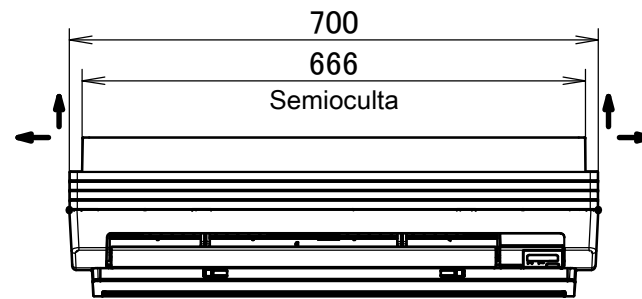

FVXM25-35F

Ajuste de la dirección del flujo de aire

Notas

La marca → muestra la dirección de la tubería.

Mando a distancia inalámbrico

Orificio en la pared para instalación semioculta