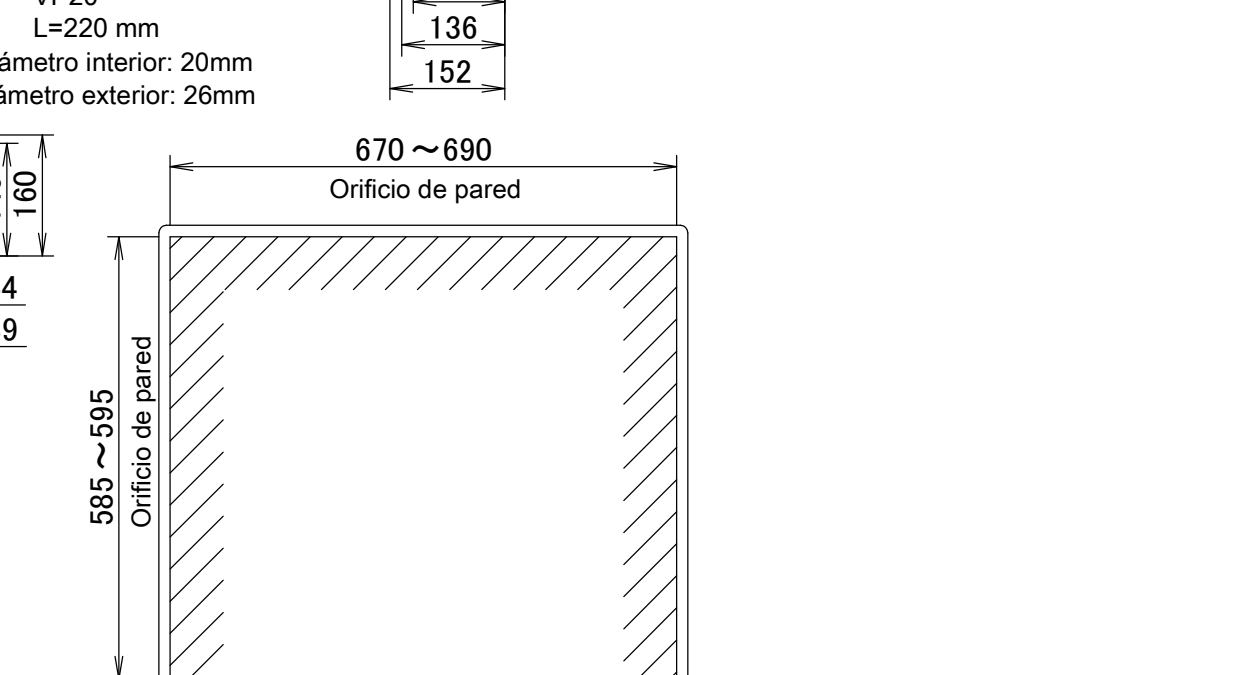

FVXM25-35F

Ajuste de la dirección del flujo de aire

Notas

La marca → muestra la dirección de la tubería.

Mando a distancia inalámbrico

Orificio en la pared para instalación semioculta