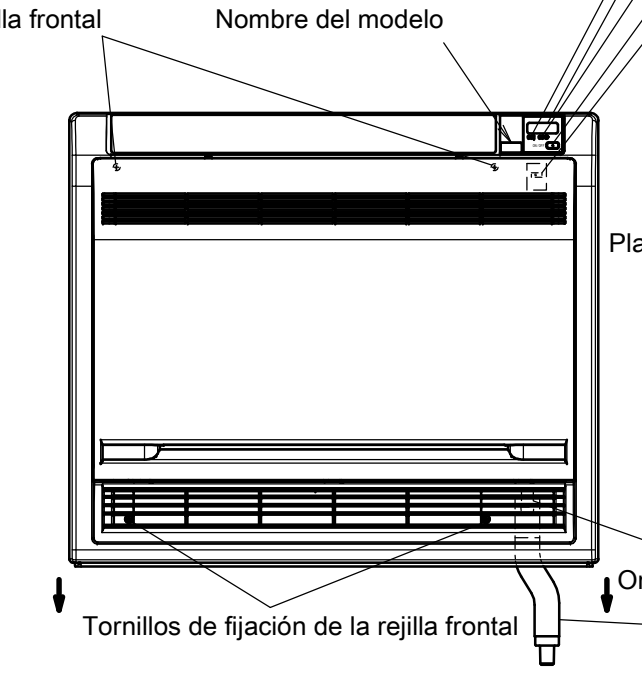

FVXM25-35F

Ajuste de la dirección del flujo de aire

Notas

La marca → muestra la dirección de la tubería.

Mando a distancia inalámbrico

Orificio en la pared para instalación semioculta