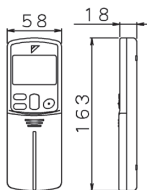

## Ángulos de aleta

Mando a distancia por infrarrojos

(ARC433B70)