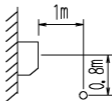

FTXS60F (Refrigeración)

NOTA

- 1 El sonido durante el funcionamiento varía dependiendo de las condiciones de funcionamiento y ambientales.
- 2 Se mide en un cámara anecoica

Leyenda

- 50Hz 220-240V (A)
- -○ 50Hz 220-240V (B)