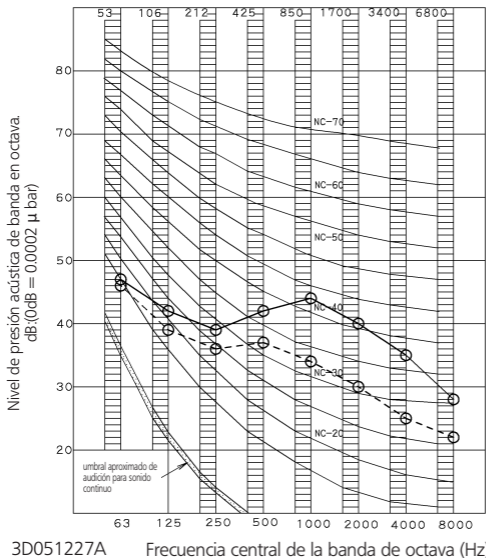

FTXS60F (Refrigeración)

NOTA

- 1 El sonido durante el funcionamiento varía dependiendo de las condiciones de funcionamiento y ambientales.
- 2 Se mide en un cámara anecoica

Leyenda

- 50Hz 220-240V (A)
- -○ 50Hz 220-240V (B)