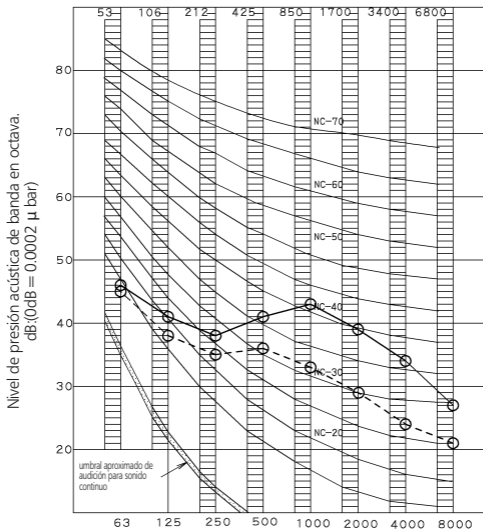

# FTXS60F (Calefacción)

3D051227A

Frecuencia central de la banda de octava (Hz)

## NOTA

- 1 El sonido durante el funcionamiento varía dependiendo de las condiciones de funcionamiento y ambientales.
- 2 Se mide en un cámara anecoica

Leyenda

- 50Hz 220-240V (A)
- - -○ 50Hz 220-240V (B)