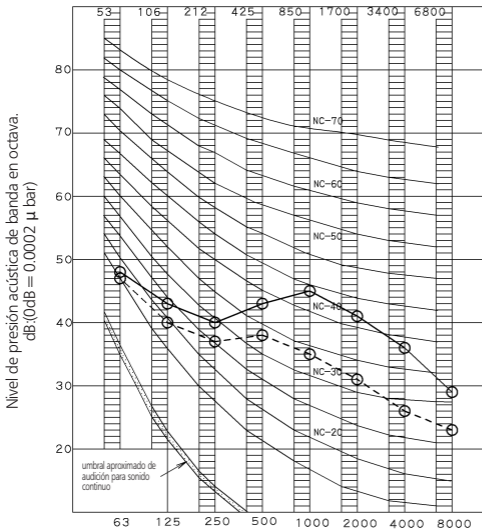

FTXS71F (Refrigeración)

3D051225A Frecuencia central de la banda de octava (Hz)

NOTA

- 1 El sonido durante el funcionamiento varía dependiendo de las condiciones de funcionamiento y ambientales.
- 2 Se mide en un cámara anecoica

Legenda

- 50Hz 220-240V (A)
- - -○ 50Hz 220-240V (B)