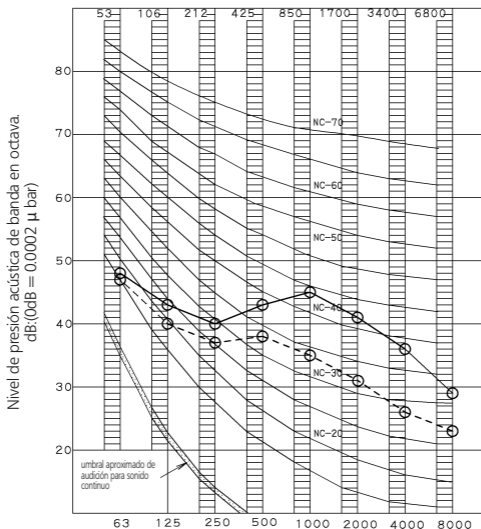

FTXS71F (Calefacción)

3D051225A Frecuencia central de la banda de octava (Hz)

NOTA

- 1 El sonido durante el funcionamiento varía dependiendo de las condiciones de funcionamiento y ambientales.
- 2 Se mide en un cámara anecoica

Leyenda

- 50Hz 220-240V (A)
- -○ 50Hz 220-240V (B)