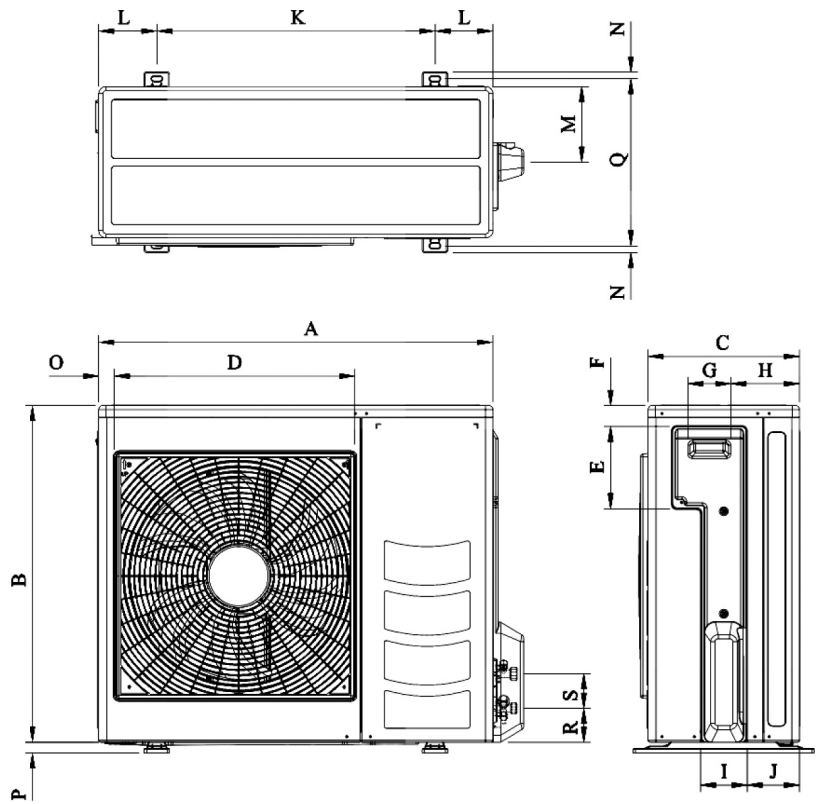

RXN50-60L

las dimensiones se muestran en mm

Modelo	Dimensiones																P	Q	R	S
	A	B	C	D	E	F	G	H	I	J	K	L	M	N	O					
RXN50/60L	855	730	328	520	179	46	93	149	101	113	603	126	164	15	34	23	362	73	75	