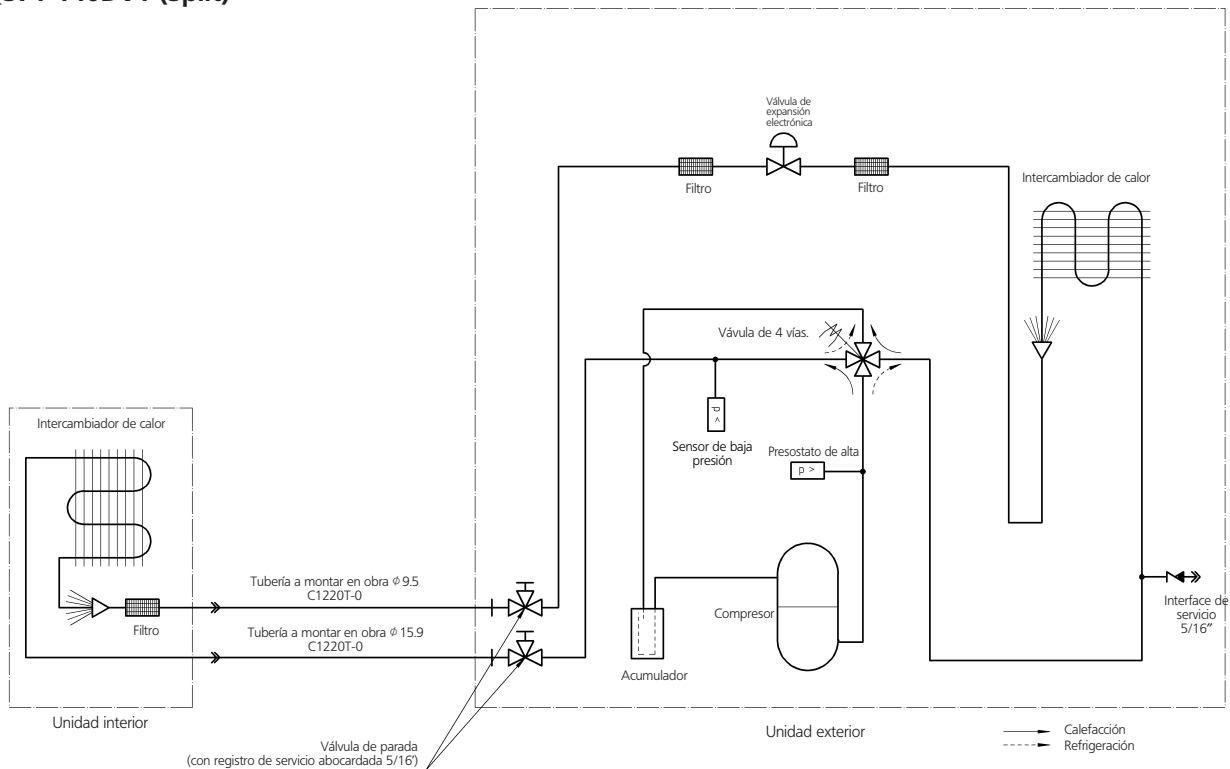

RZQS71-140DV1 (Split)

Válvula de parada (con registro de servicio abocardada 5/16")

- ← Válvula de retención
- ← Conexión abocardada
- Conexión a tornillo
- Conexión embreada
- × Tubo expandido
- Tubo moleteado