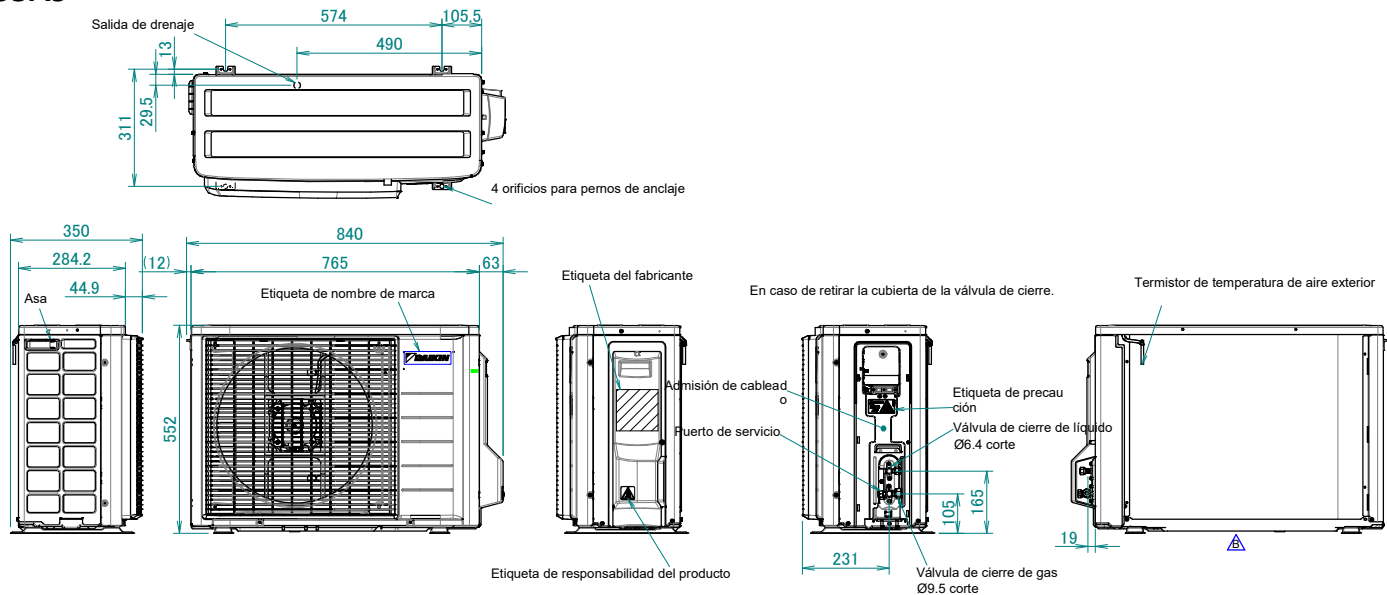

RXA20-35A9

Espacio mínimo para paso de aire

Altura de la pared en lado de salida de aire < 1200 mm