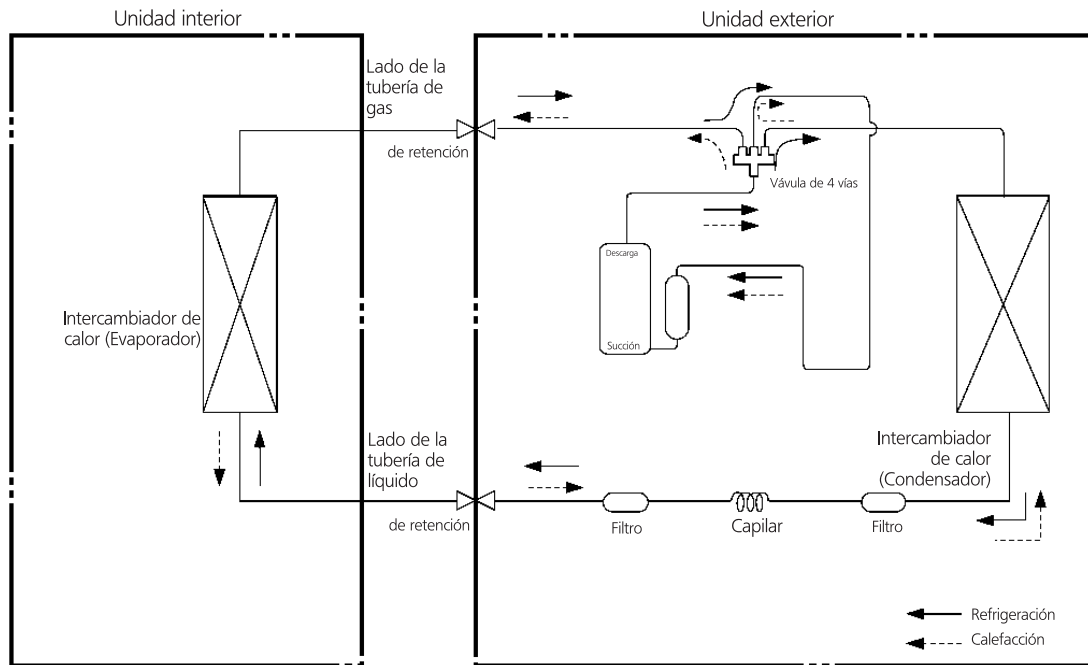

# RXV50-60AB

Especificaciones de la tubería de conexión:  
Tubo del líquido: 1/4" (6mm)  
Tubo de gas: 1/2" (12mm)(18K)  
Tubo de gas: 5/8" (16mm)(24K)