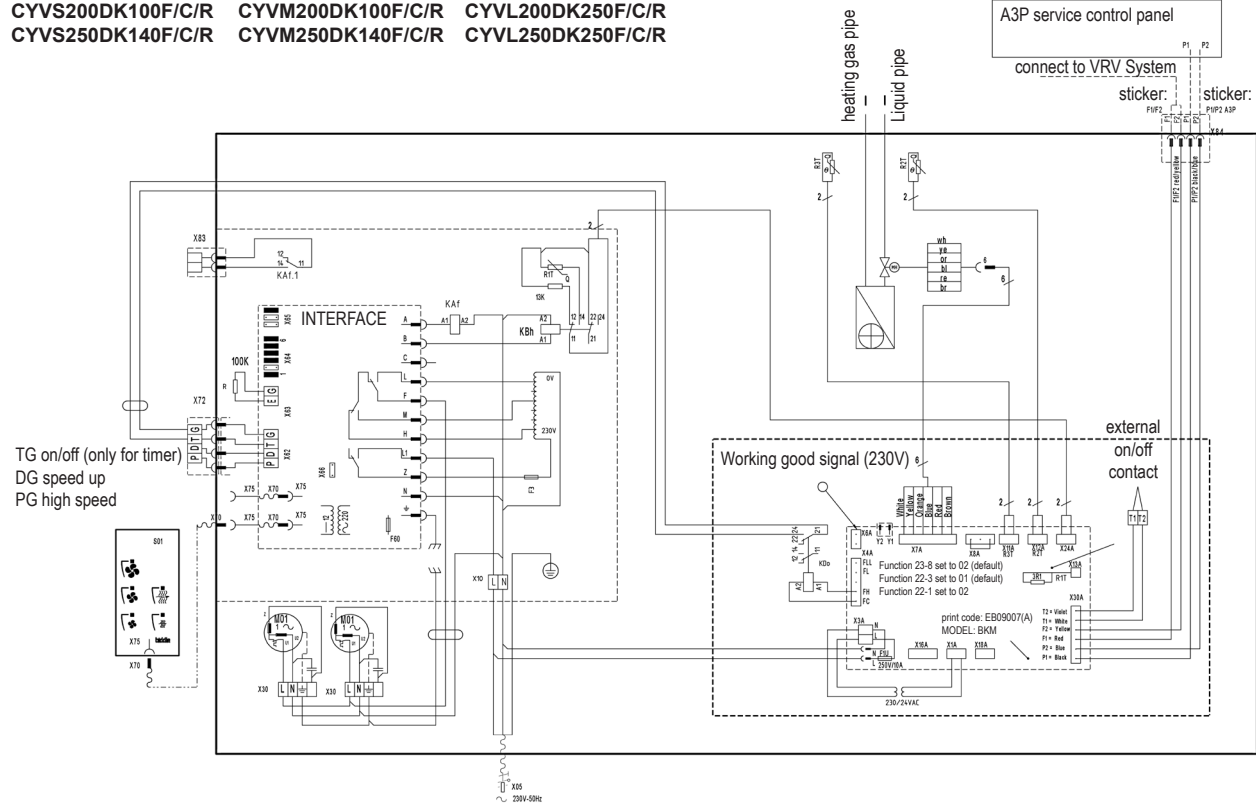

CYVS150DK80F/C/R
 CYVS200DK100F/C/R
 CYVS250DK140F/C/R

CYVM150DK80F/C/R
 CYVM200DK100F/C/R
 CYVM250DK140F/C/R

CYVL150DK200F/C/R
 CYVL200DK250F/C/R
 CYVL250DK250F/C/R

NOTES

KGb, KAf, KDo = Finder relay type 46.52.8.230.0054 (230VAC)