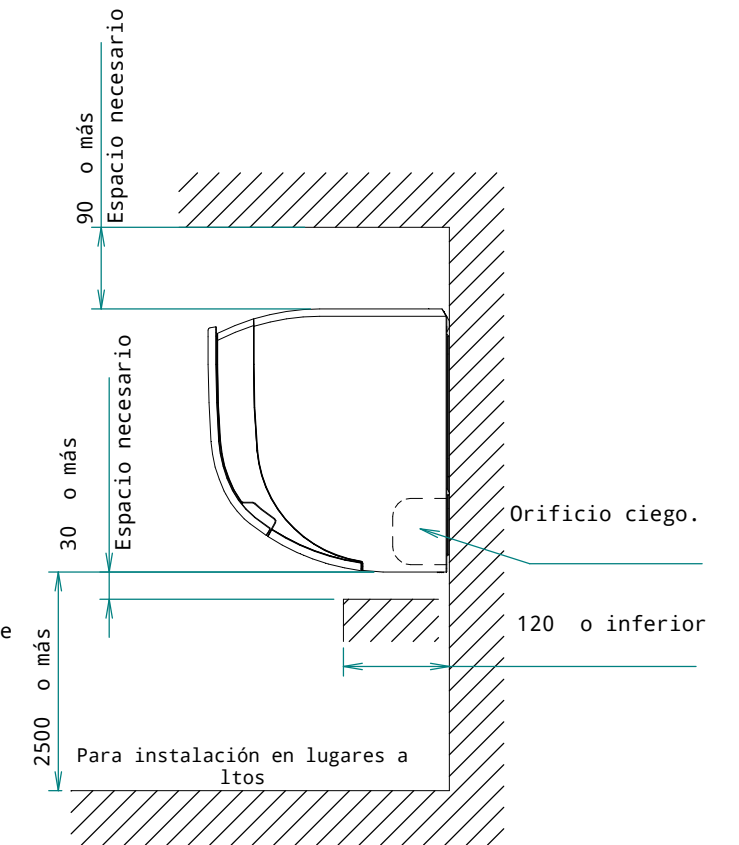

FXAA15-32A

Dimensiones de panel frontal totalmente abierto

Ángulo de la aleta

Arriba/abajo (automático)

Notas

- La marca → muestra la dirección de la tubería.
- No coloque objetos debajo de la unidad interior. En situaciones de humedad elevada (>80%), salidas de drenaje atascadas o filtros de aire sucios, puede producirse goteo de condensación.