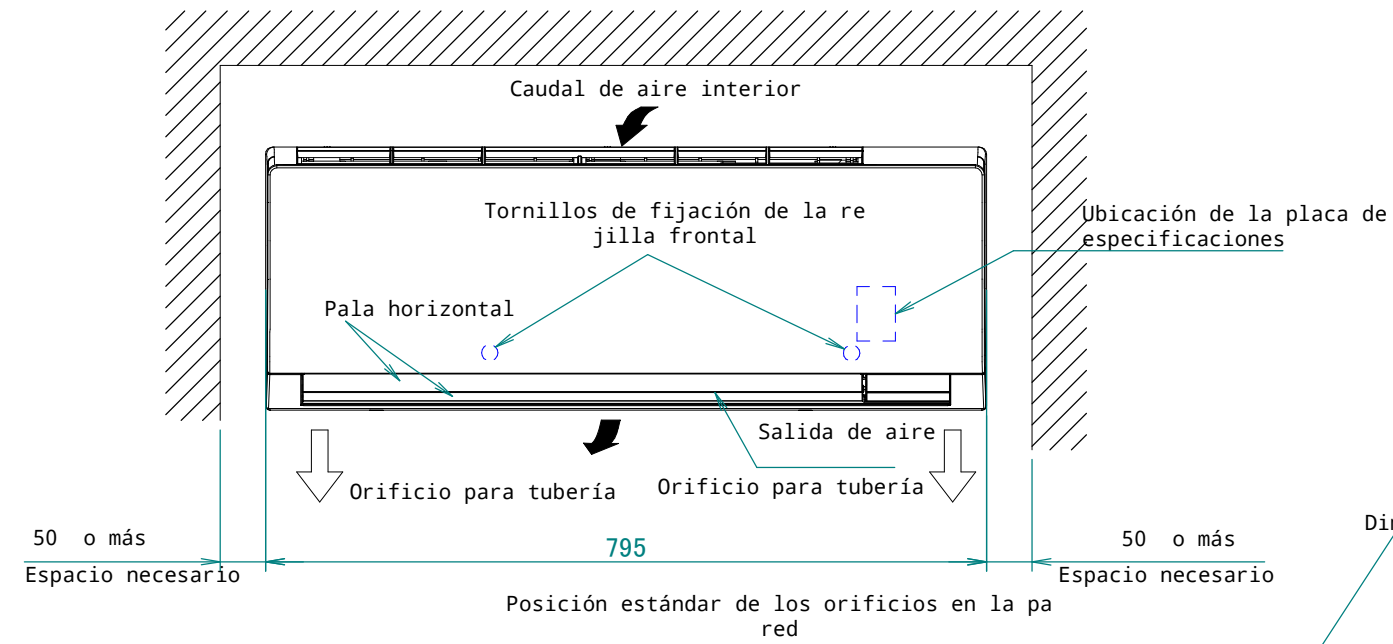

FXAA15-32A

Dimensiones de panel frontal totalmente abierto

Ángulo de la aleta

Arriba/abajo (automático)

Notas

- La marca → muestra la dirección de la tubería.
- No coloque objetos debajo de la unidad interior. En situaciones de humedad elevada (>80%), salidas de drenaje atascadas o filtros de aire sucios, puede producirse goteo de condensación.