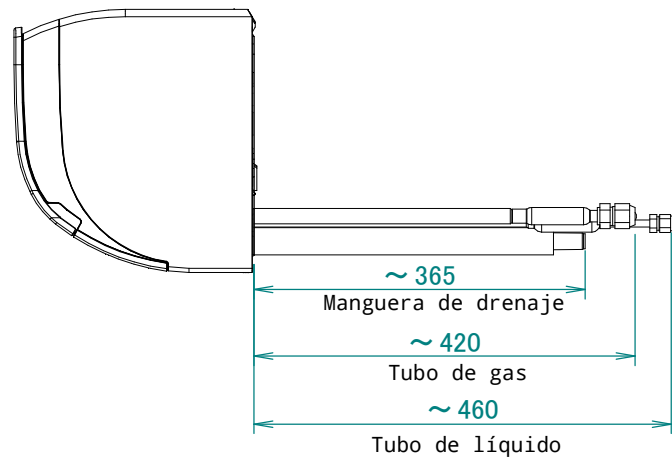

FXAA15-32A

Dimensiones de panel frontal totalmente abierto

Ángulo de la aleta

Arriba/abajo (automático)

Notas

- La marca → muestra la dirección de la tubería.
- No coloque objetos debajo de la unidad interior. En situaciones de humedad elevada (>80%), salidas de drenaje atascadas o filtros de aire sucios, puede producirse goteo de condensación.