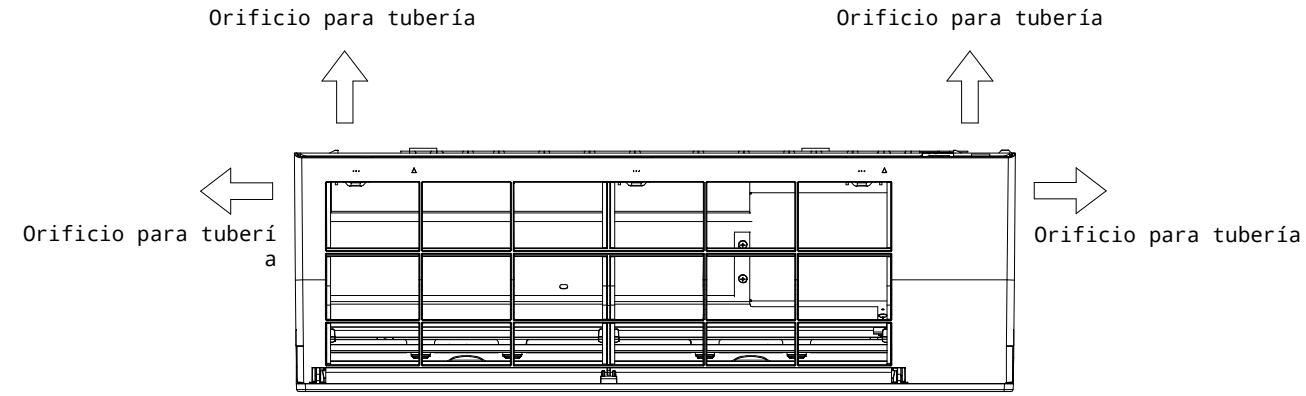

FXAA15-32A

Dimensiones de panel frontal totalmente abierto

Ángulo de la aleta

Arriba/abajo (automático)

Notas

- La marca → muestra la dirección de la tubería.
- No coloque objetos debajo de la unidad interior. En situaciones de humedad elevada (>80%), salidas de drenaje atascadas o filtros de aire sucios, puede producirse goteo de condensación.