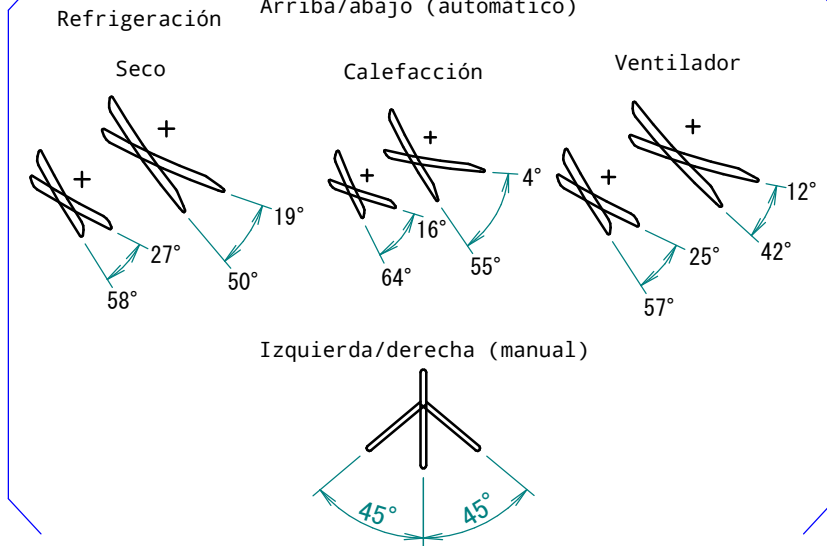

FXAA15-32A

Dimensiones de panel frontal totalmente abierto

Ángulo de la aleta

Arriba/abajo (automático)

Notas

- La marca → muestra la dirección de la tubería.
- No coloque objetos debajo de la unidad interior. En situaciones de humedad elevada (>80%), salidas de drenaje atascadas o filtros de aire sucios, puede producirse goteo de condensación.