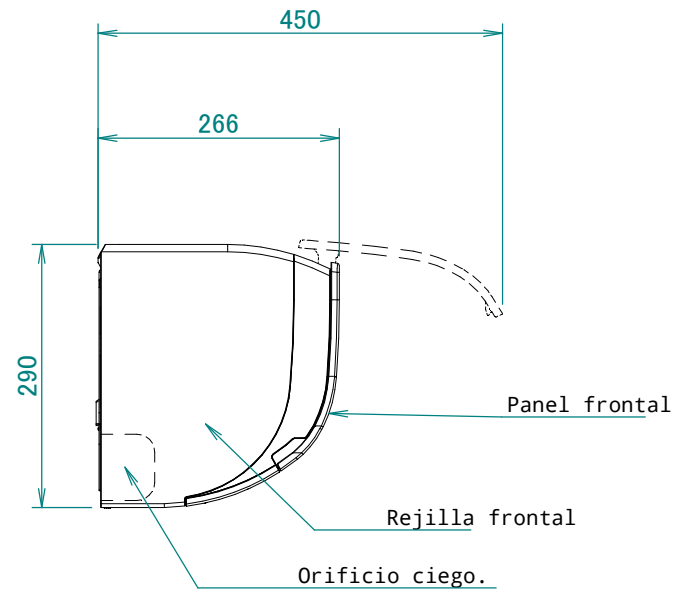

FXAA15-32A

Dimensiones de panel frontal totalmente abierto

Ángulo de la aleta

Arriba/abajo (automático)

Notas

- La marca → muestra la dirección de la tubería.
- No coloque objetos debajo de la unidad interior. En situaciones de humedad elevada (>80%), salidas de drenaje atascadas o filtros de aire sucios, puede producirse goteo de condensación.